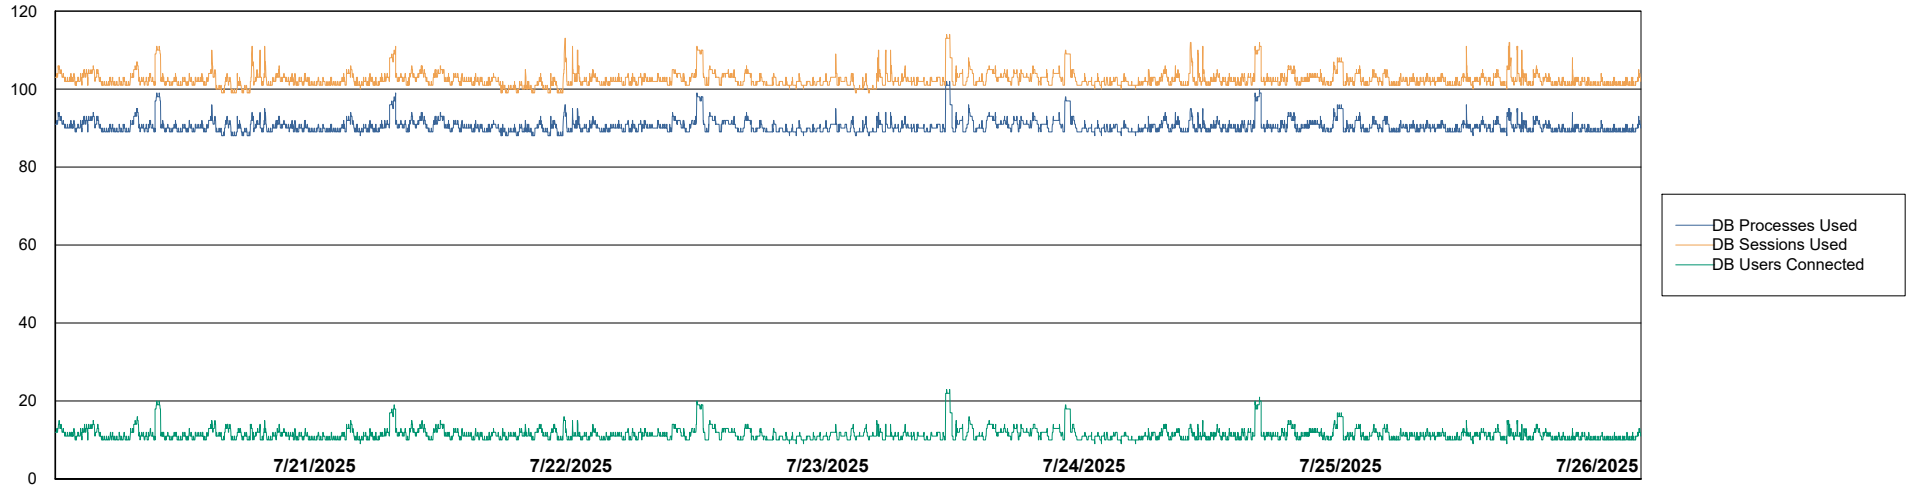

Database Performance LLG_ABSBI01_BI_PROD_ABS1