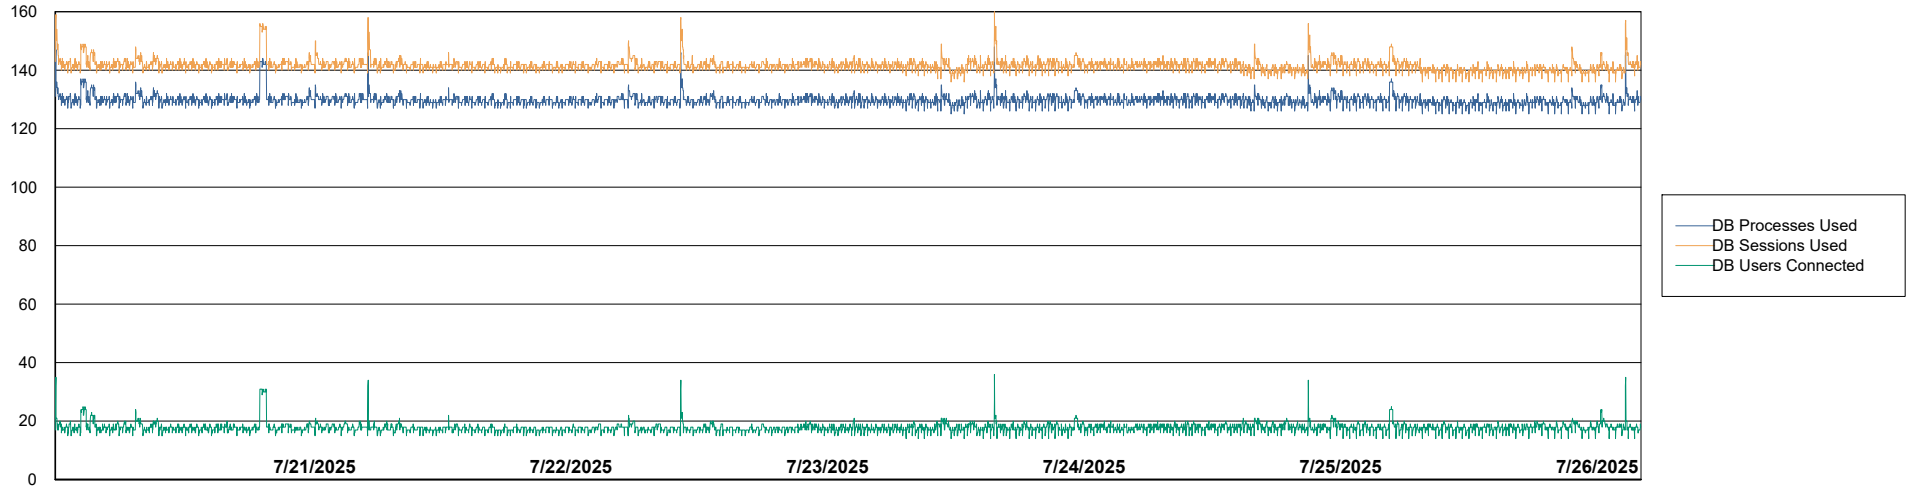

Database Performance HUE_PRD_S-ORABI2024_ABS1