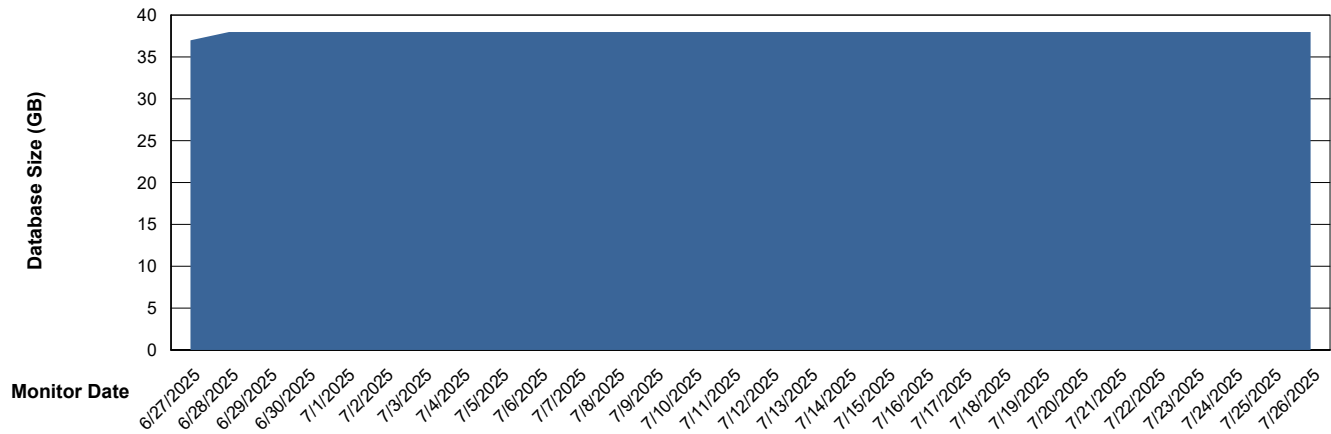

DATABASE SIZE EUT_URM_PRD_URVINA26_DB_ABS1

Database growth over last month