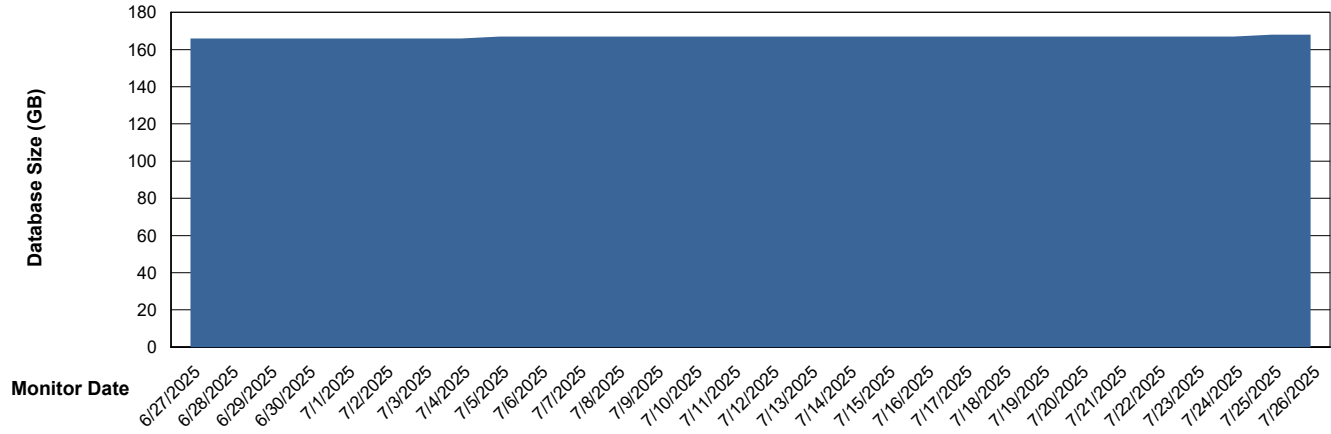

DATABASE SIZE EUT_EUP_PRD_URVINA22T_DB_ABS1

Database growth over last month