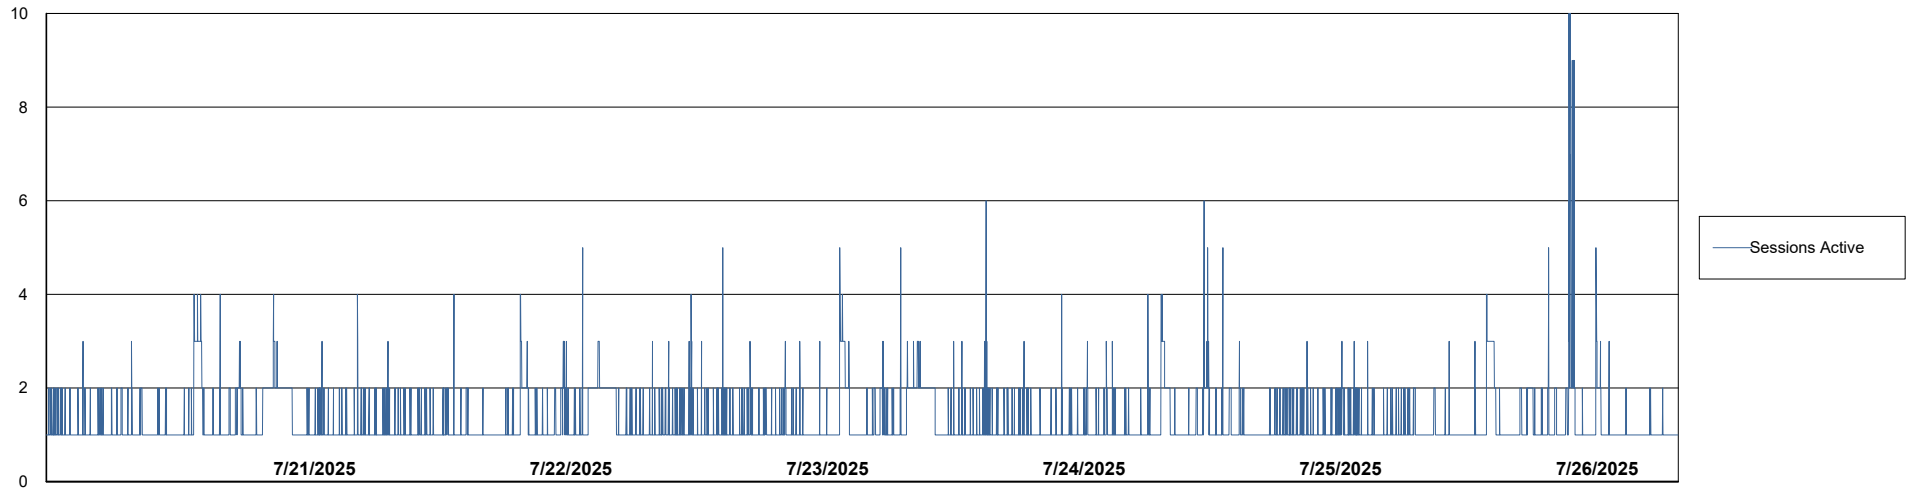

Database Performance ELJ_PRD_FRASEQXPRDDB01_ABS1