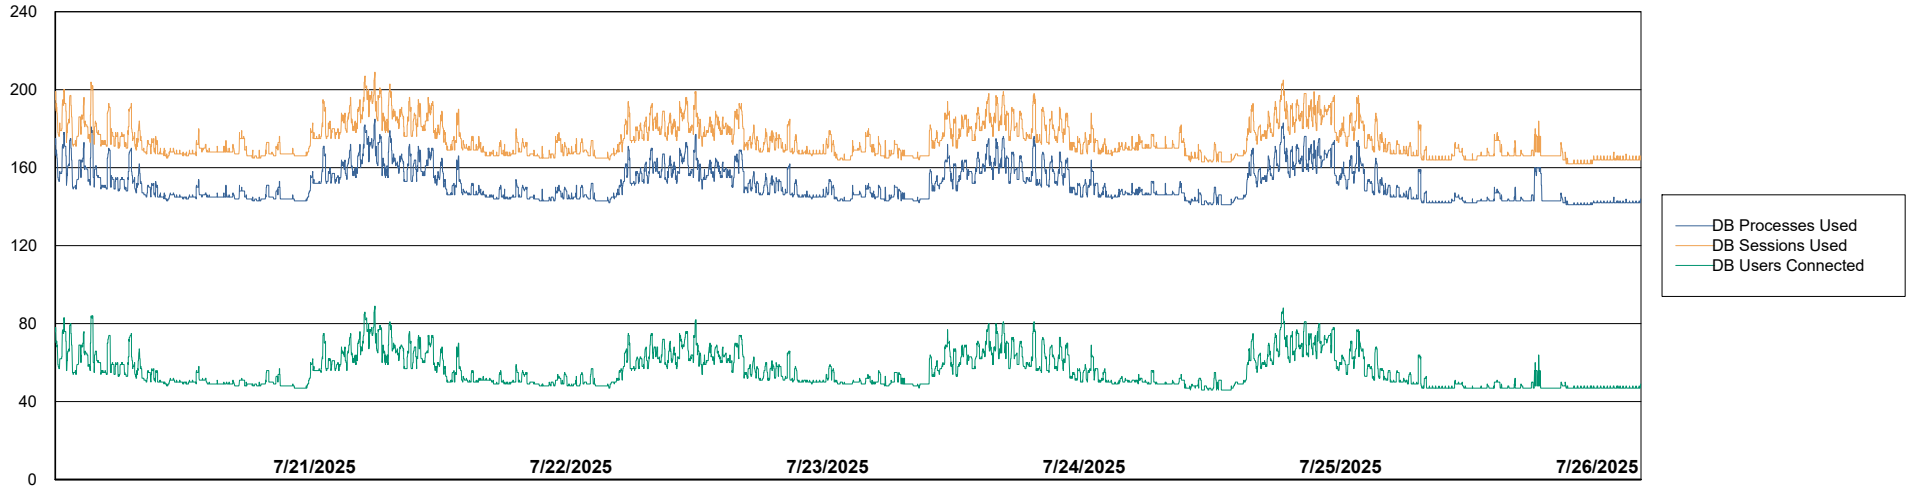

Database Performance ELJ_PRD_FRASEQXPRDDB01_ABS1