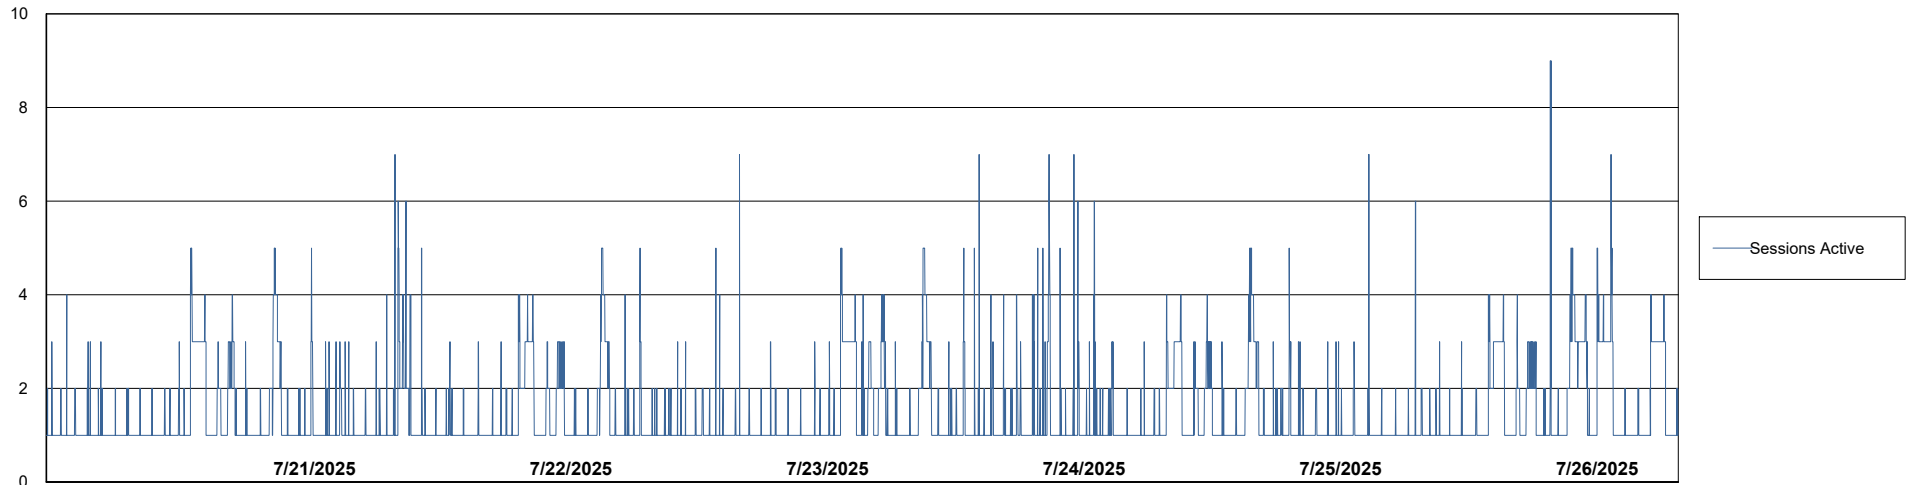

Database Performance ELI_PRD_FRASEQXPRDDB04-BI_ABS1