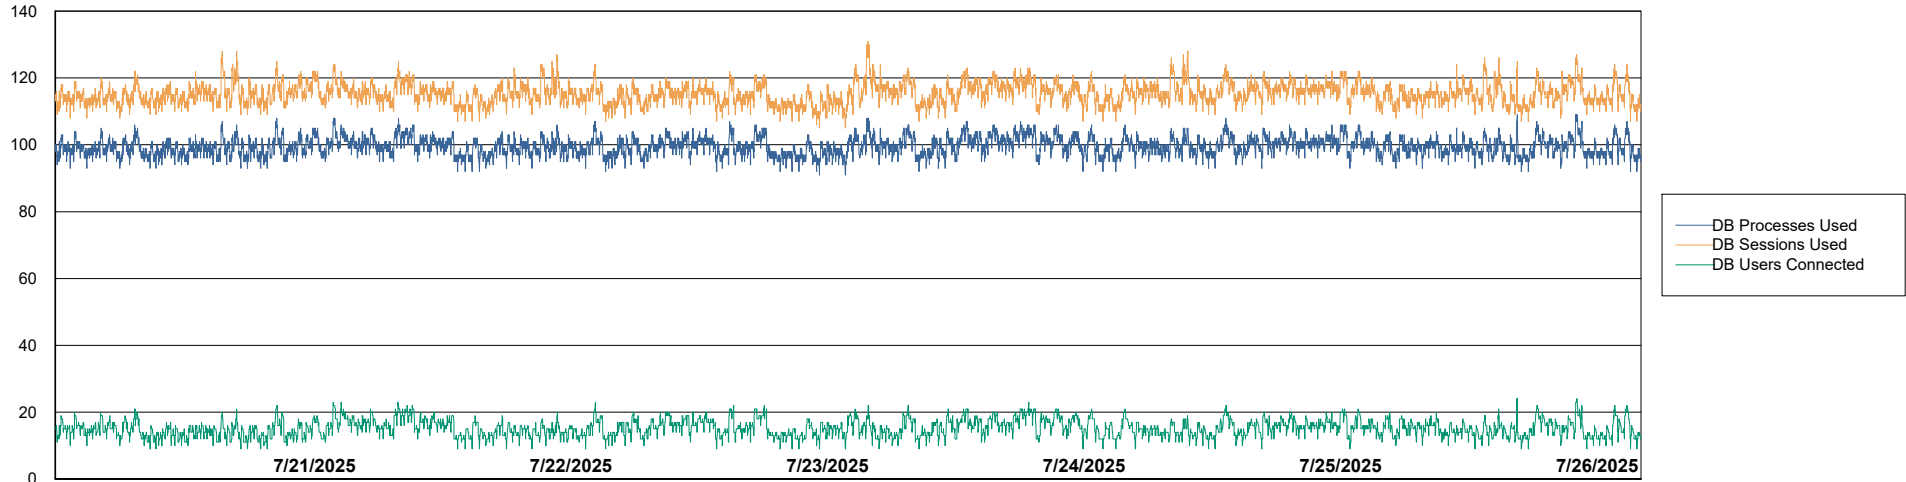

Database Performance ELI_PRD_FRASEQXPRDDB04-BI_ABS1