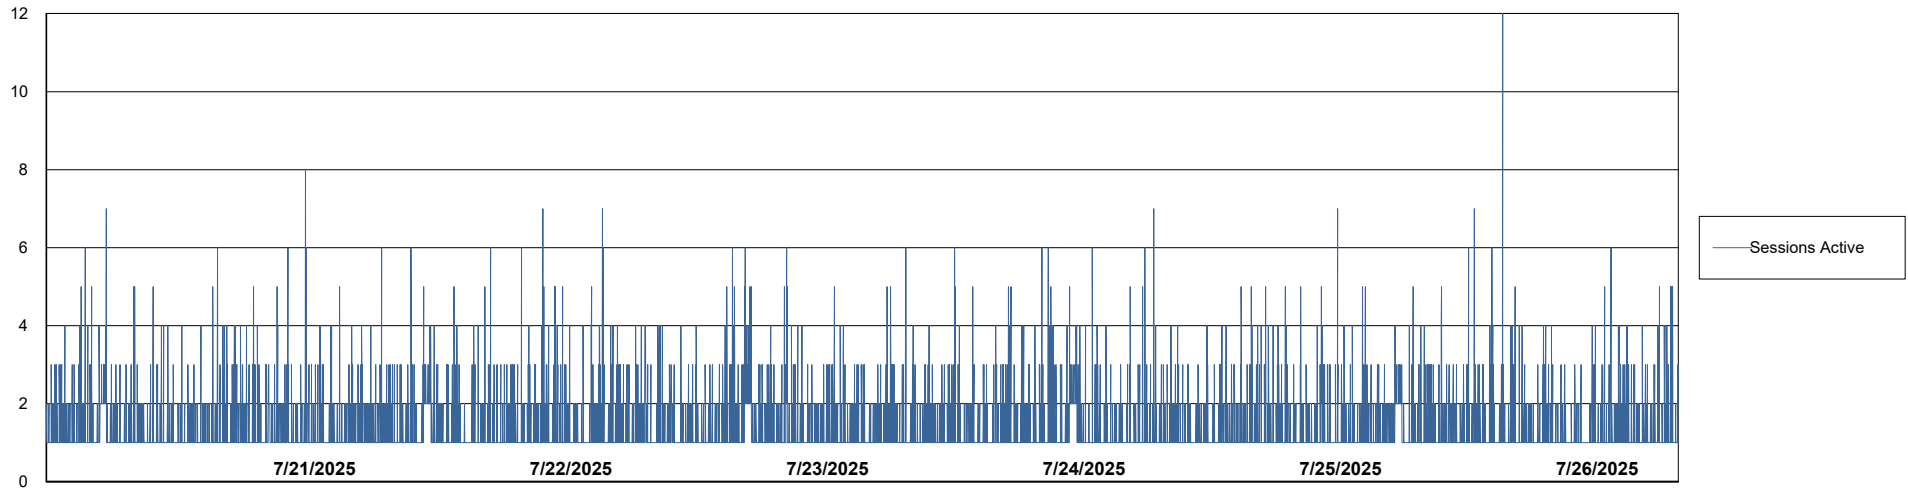

Database Performance AUJ_ABSEM3_DB