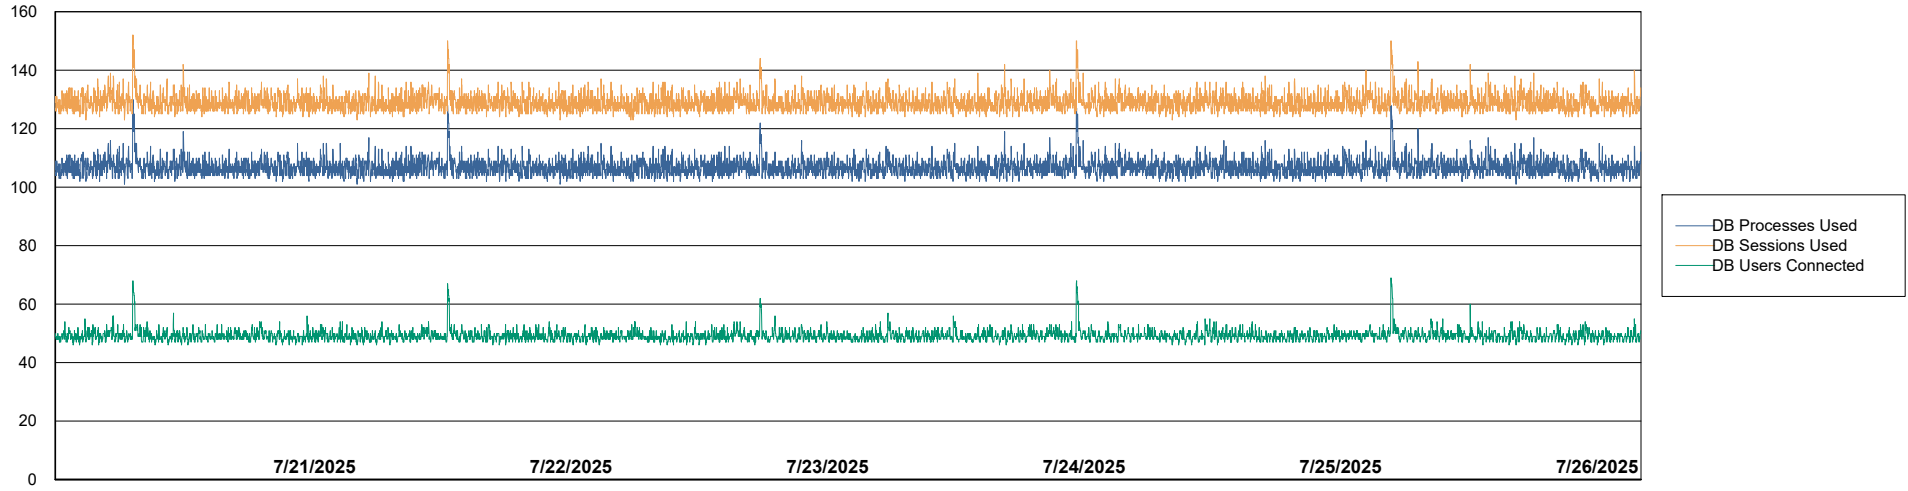

Database Performance AUJ_ABSEM3_DB