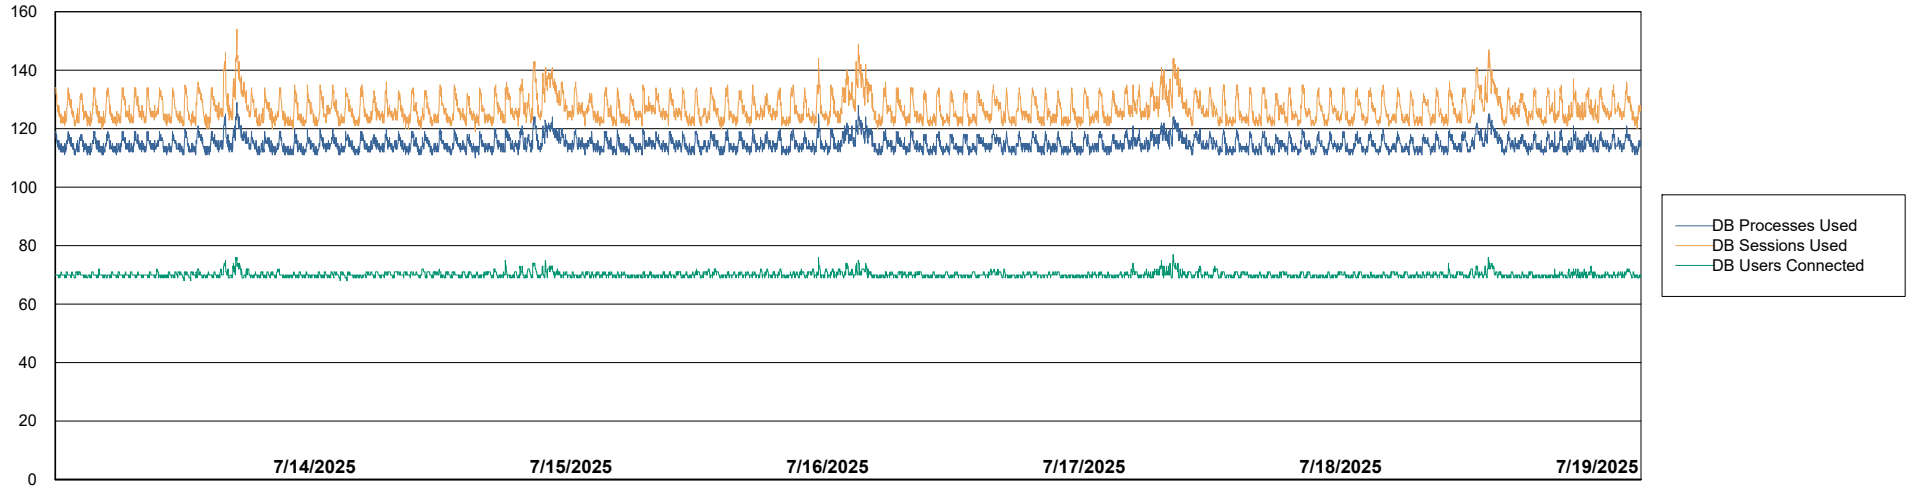

Database Performance VOS_PRD_ABSBI-2018_ABS1