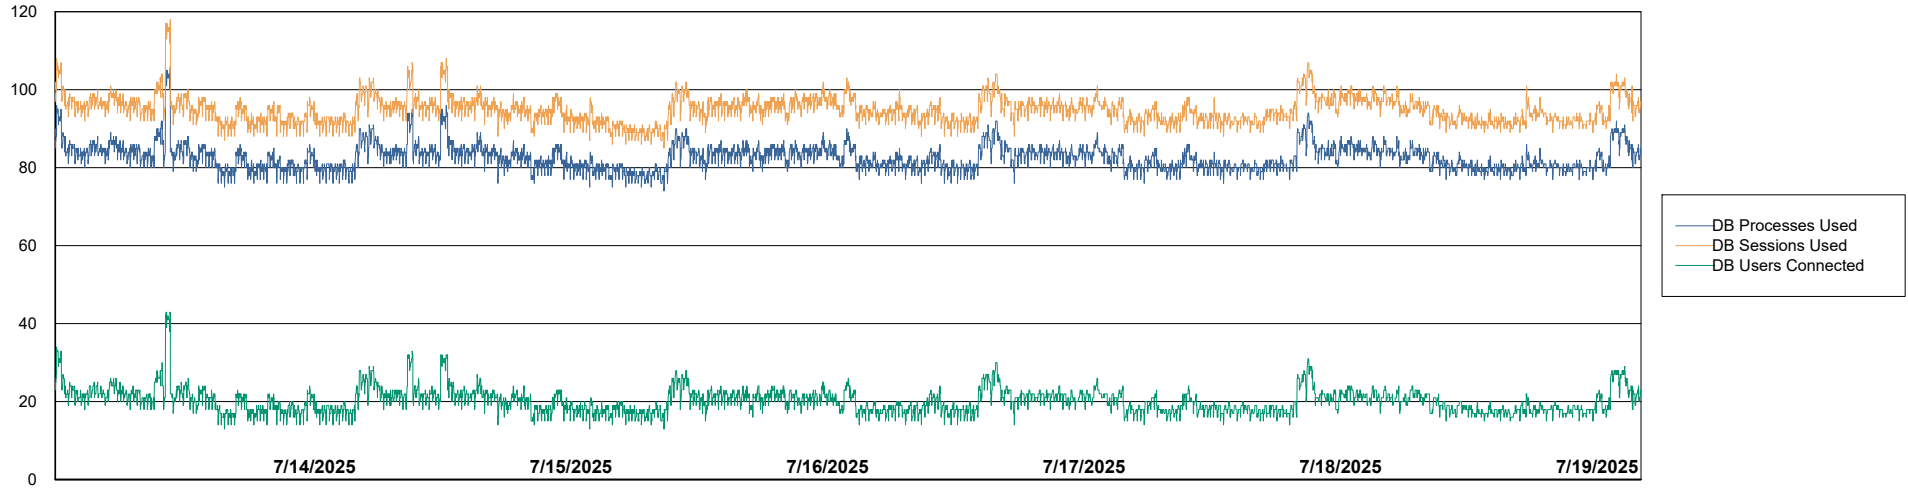

Database Performance NOA_PRD_NHSBI_ABS1