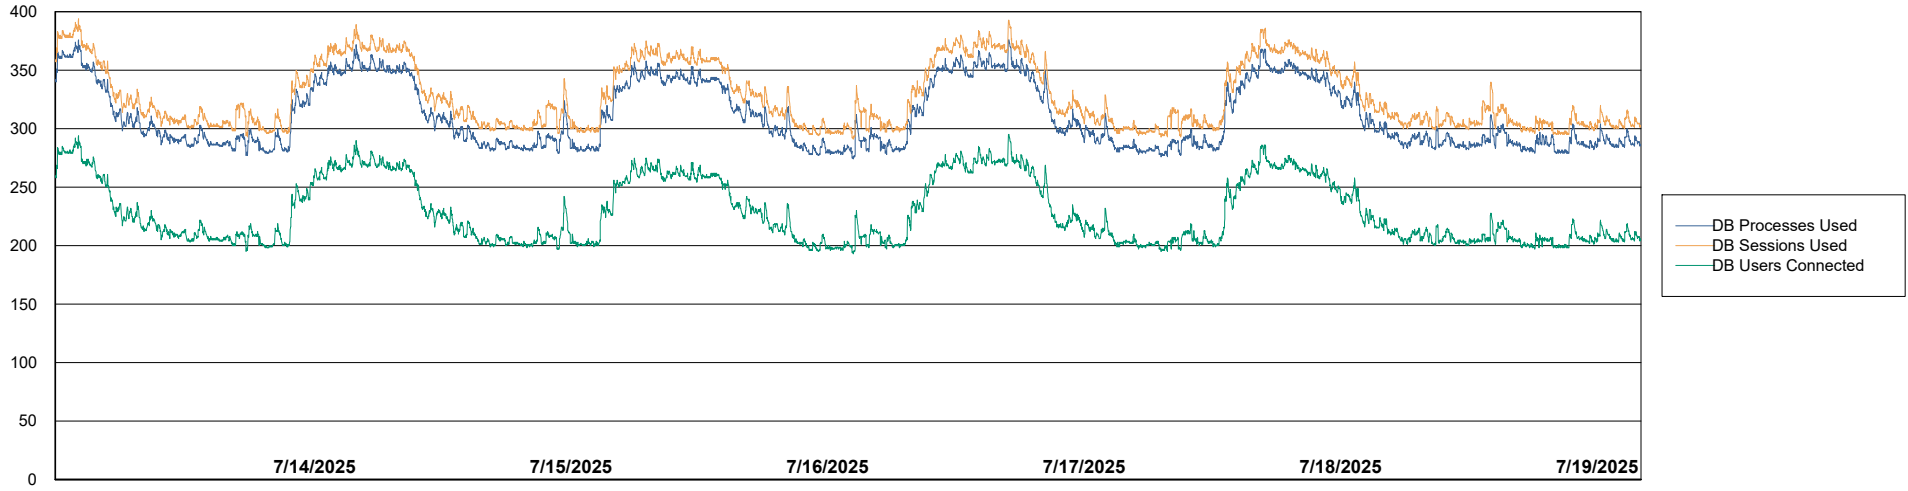

Database Performance LST-DBS7-AMS_DB_ABS1