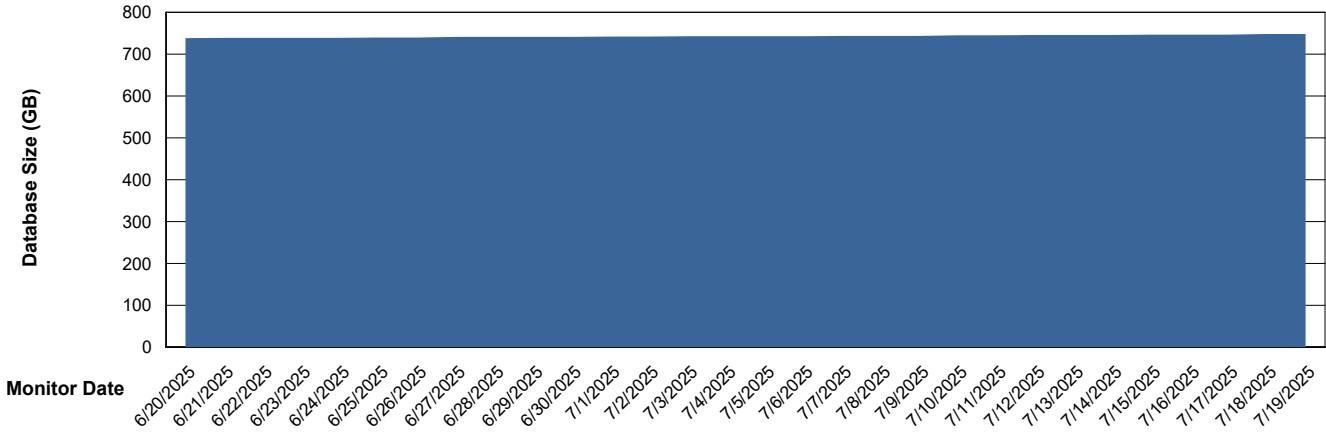

Database growth over last month

Database Tablespace LST-DBS7-AMS_DB_ABS1

Date	Tablespace Name	Filesize (Gb)	Usedsize (Gb)	Percentage free
7/19/2025	ABSDATA	742	623	16
	INDX	140	109	22
7/18/2025	ABSDATA	742	622	16
	INDX	140	109	22
7/17/2025	ABSDATA	742	622	16
	INDX	140	109	22
7/16/2025	ABSDATA	742	622	16
	INDX	140	109	22
7/15/2025	ABSDATA	742	622	16
	INDX	140	109	22
7/14/2025	ABSDATA	742	621	16
	INDX	140	109	22
7/13/2025	ABSDATA	742	621	16
	INDX	140	108	23