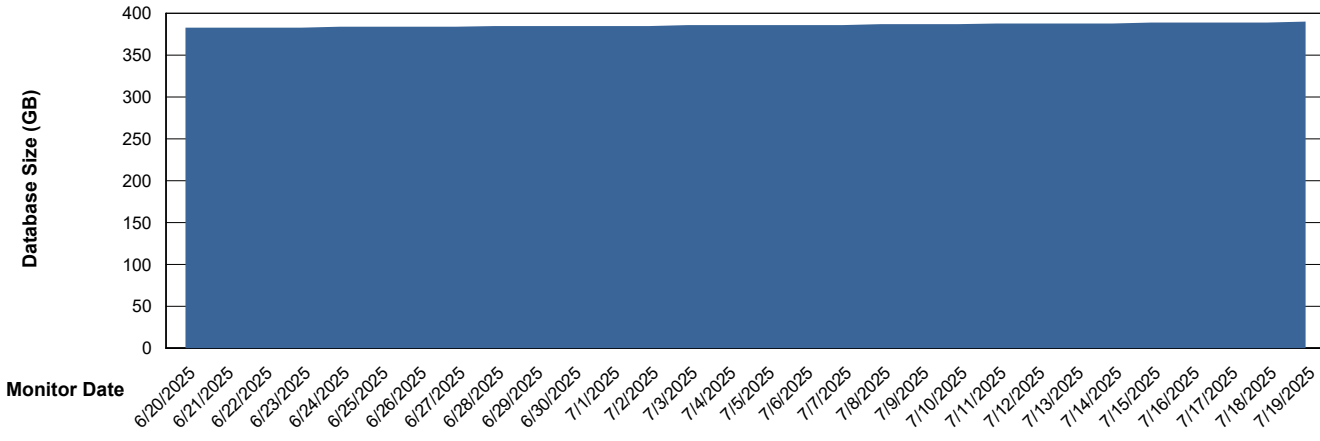

Database growth over last month

Database Tablespace LST-DBS3-AMS_DB_ABSME

Date	Tablespace Name	Filesize (Gb)	Usedsize (Gb)	Percentage free
7/19/2025	ABSDATA	435	359	17
	INDX	60	24	60
7/18/2025	ABSDATA	435	359	17
	INDX	60	24	60
7/17/2025	ABSDATA	435	359	17
	INDX	60	24	60
7/16/2025	ABSDATA	435	359	18
	INDX	60	24	60
7/15/2025	ABSDATA	435	358	18
	INDX	60	24	60
7/14/2025	ABSDATA	435	358	18
	INDX	60	24	60
7/13/2025	ABSDATA	435	358	18
	INDX	60	24	60