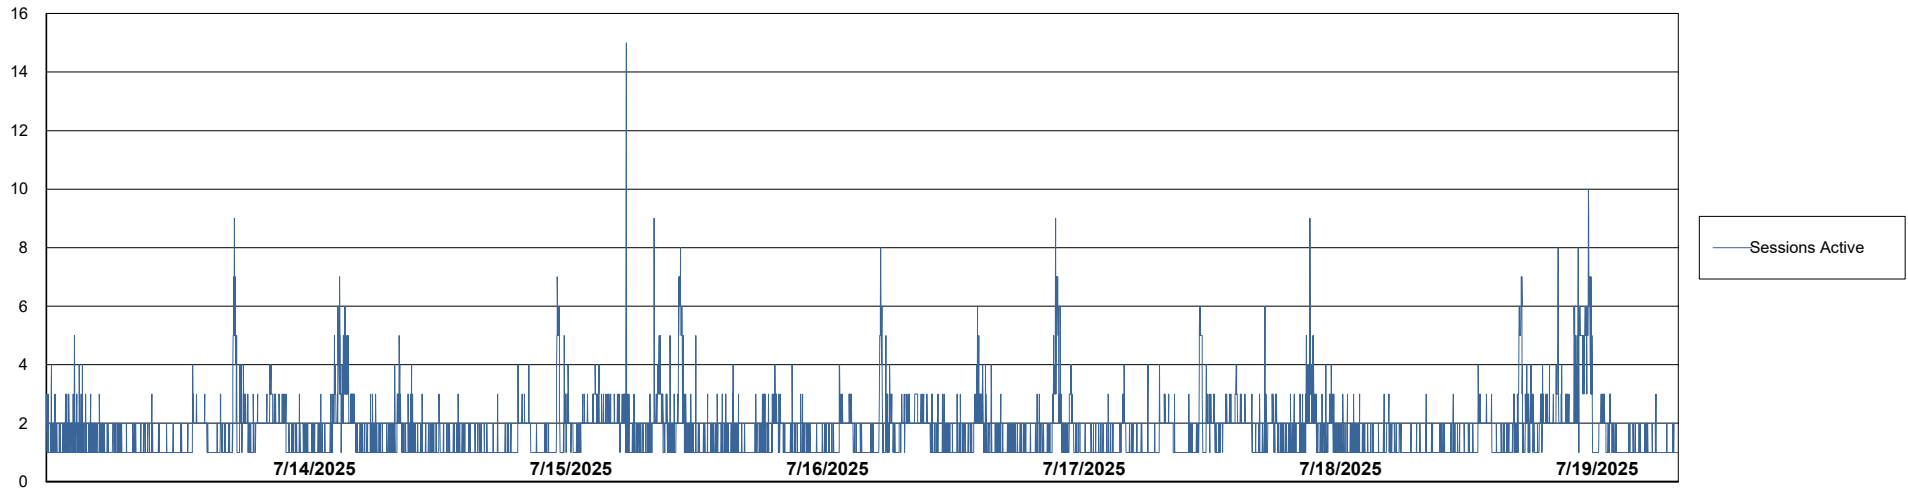

Database Performance LST-DBS3-AMS_DB_ABSME