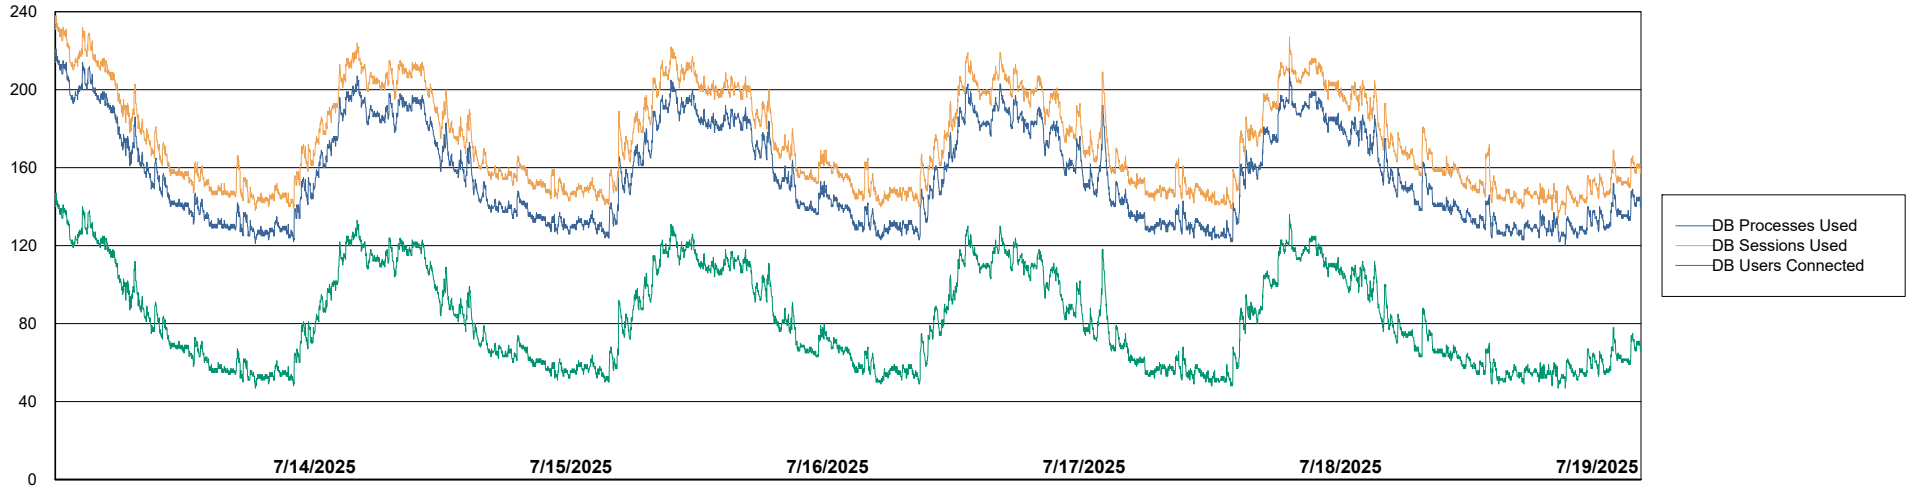

Database Performance LST-DBS3-AMS_DB_ABSME