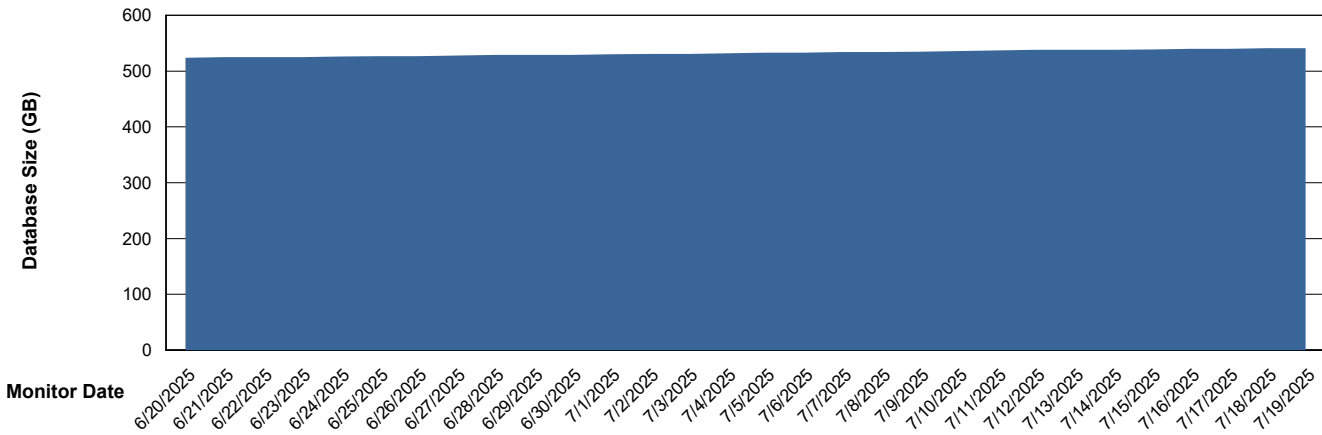

Database Performance LST-DBS2-AMS_DB_ABSCH2

Weekly SLA Customer Report

Customer LST OCI AMS Production ABSCH2
 Database ID 216

DATABASE SIZE LST-DBS2-AMS_DB_ABSCH2

Database growth over last month

Database Tablespace LST-DBS2-AMS_DB_ABSCH2