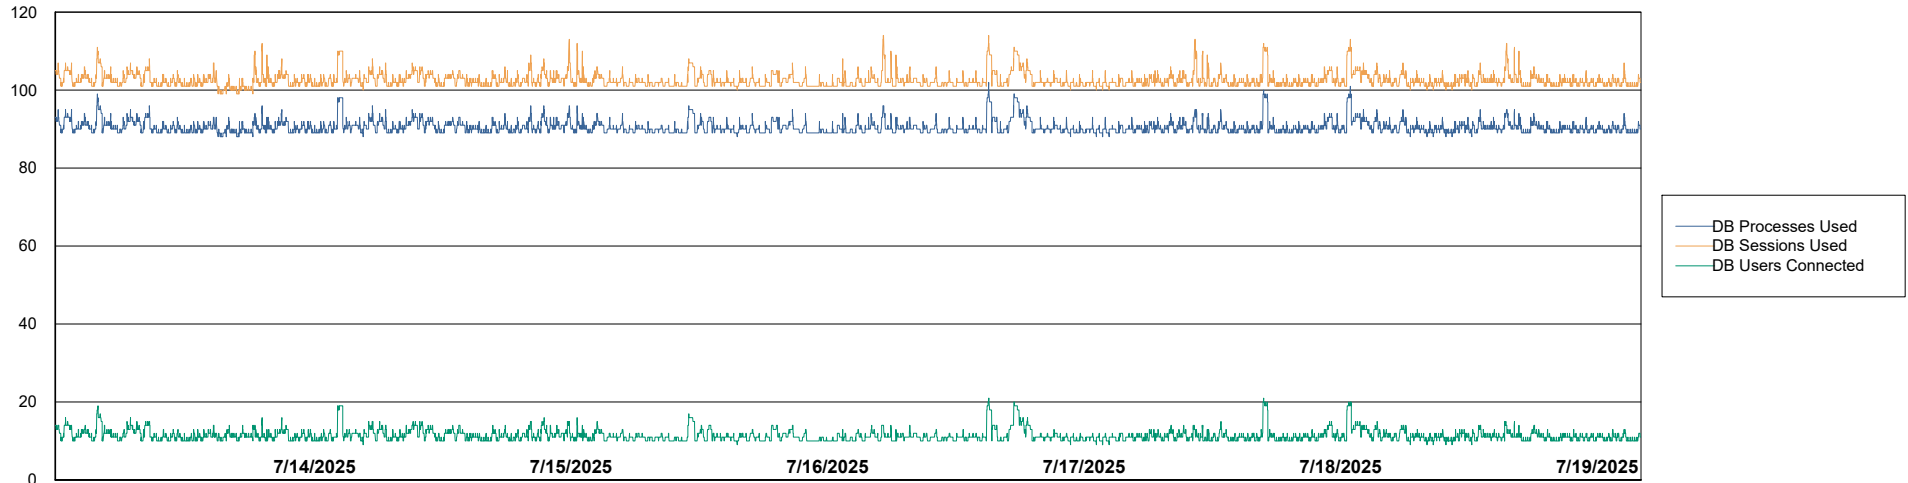

Database Performance LLG_ABSBI01_BI_PROD_ABS1