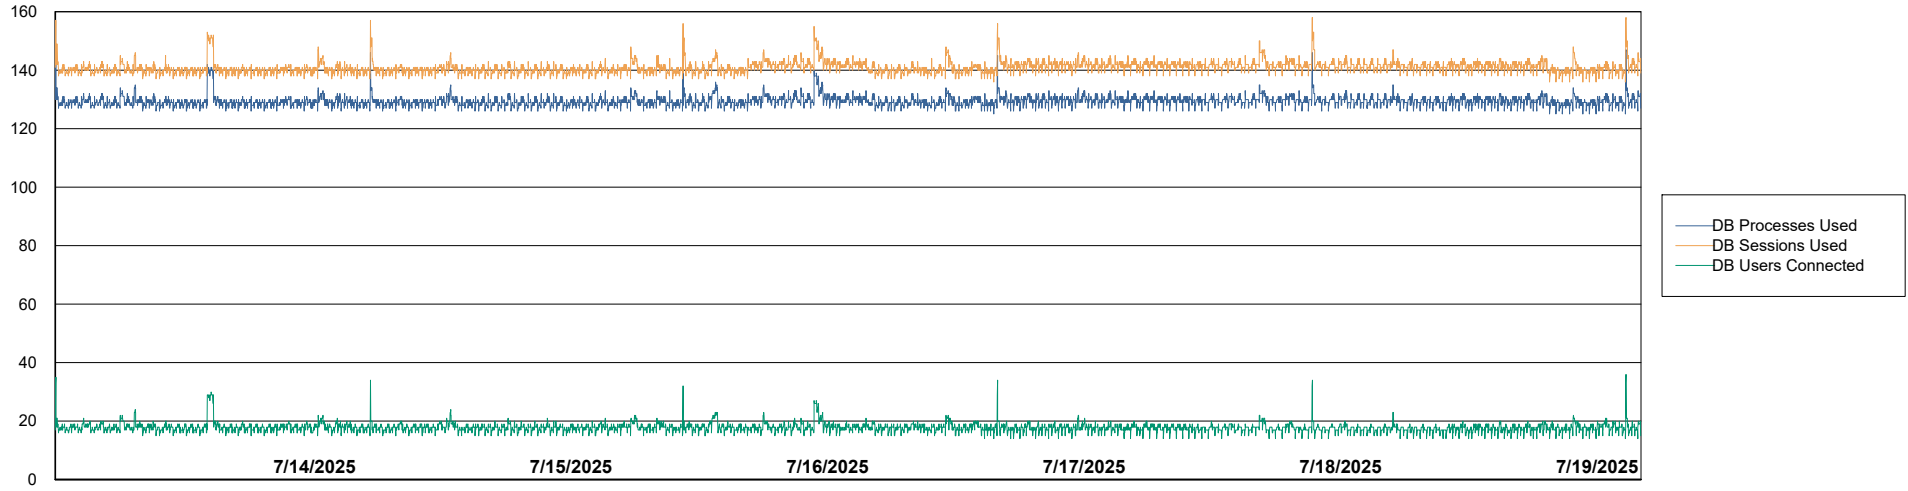

Database Performance HUE_PRD_S-ORABI2024_ABS1