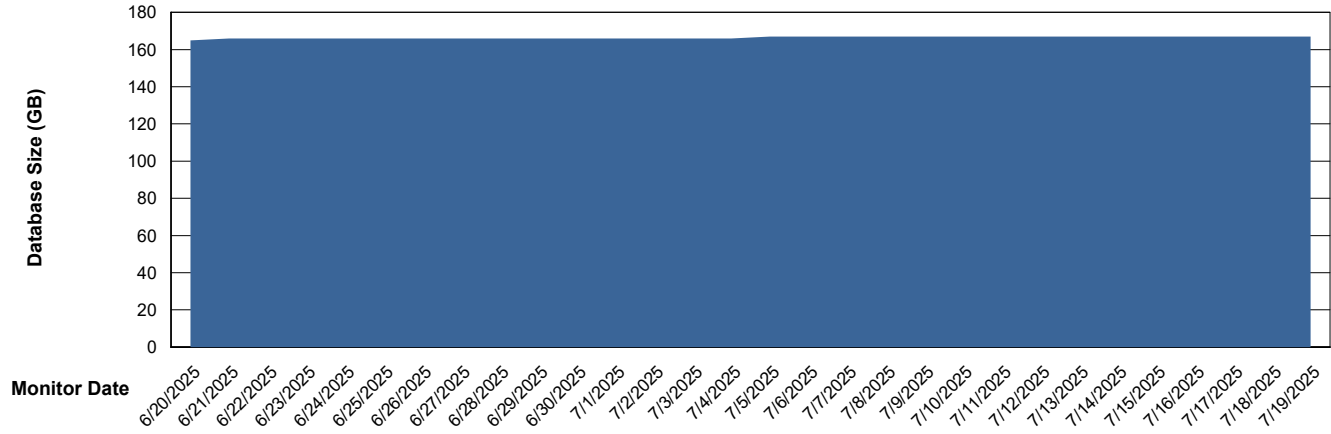

DATABASE SIZE EUT_EUP_PRD_URVINA22T_DB_ABS1

Database growth over last month