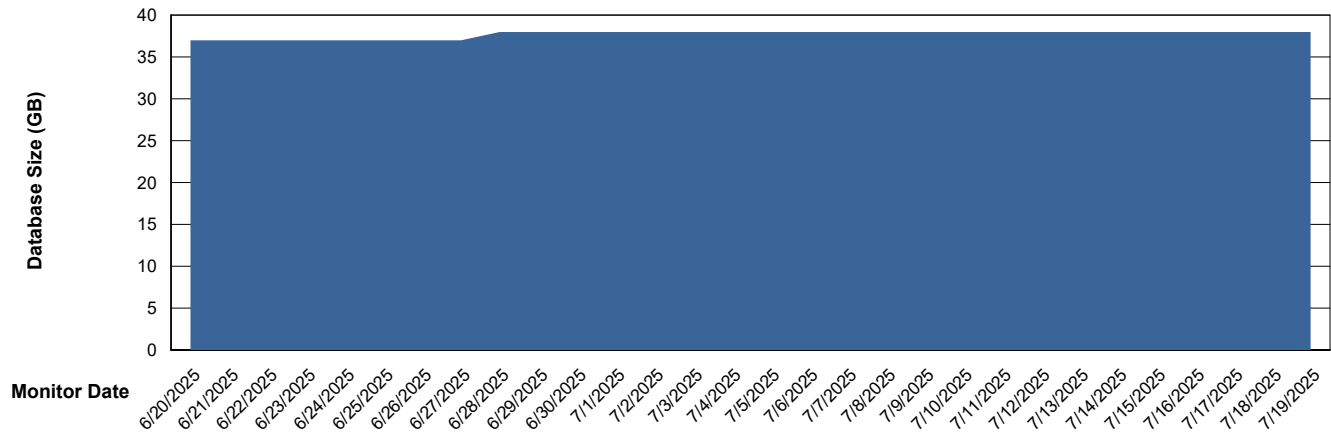

DATABASE SIZE EUT_URM_PRD_URVINA26_DB_ABS1

Database growth over last month