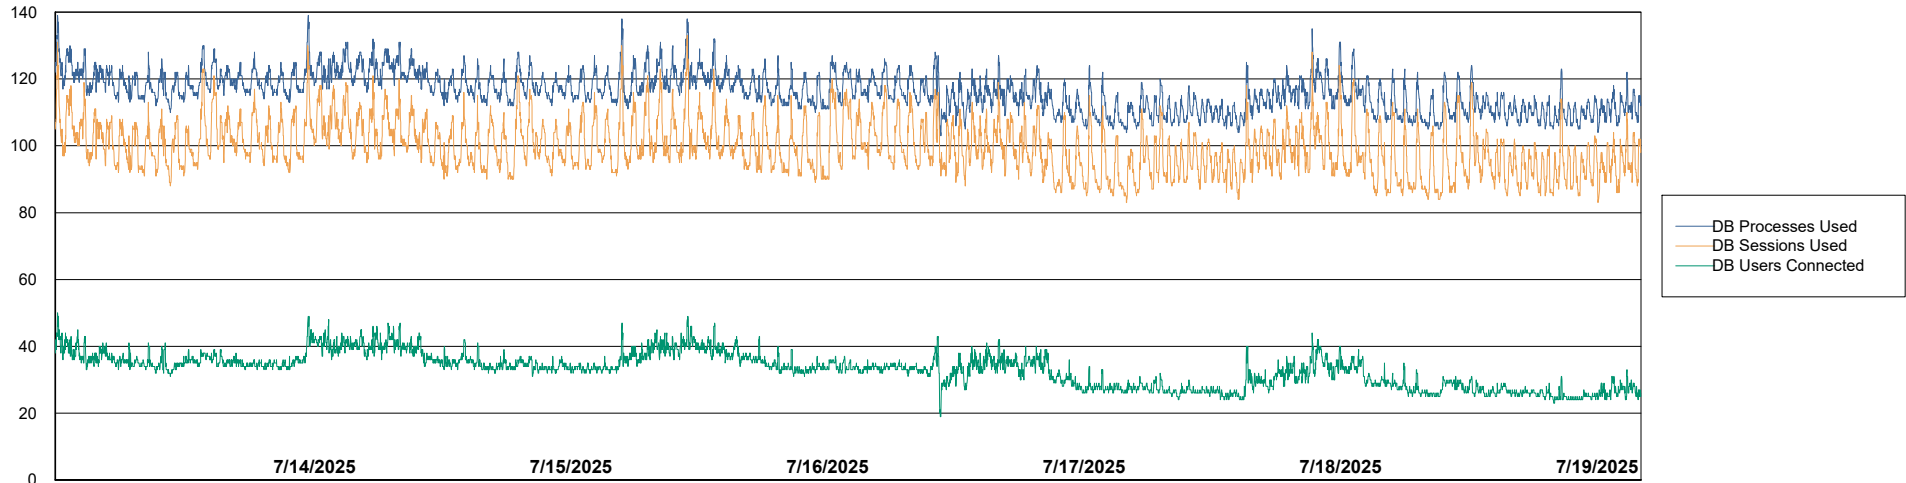

Database Performance EUT_EUP_PRD_URVINA22T_DB_ABS1