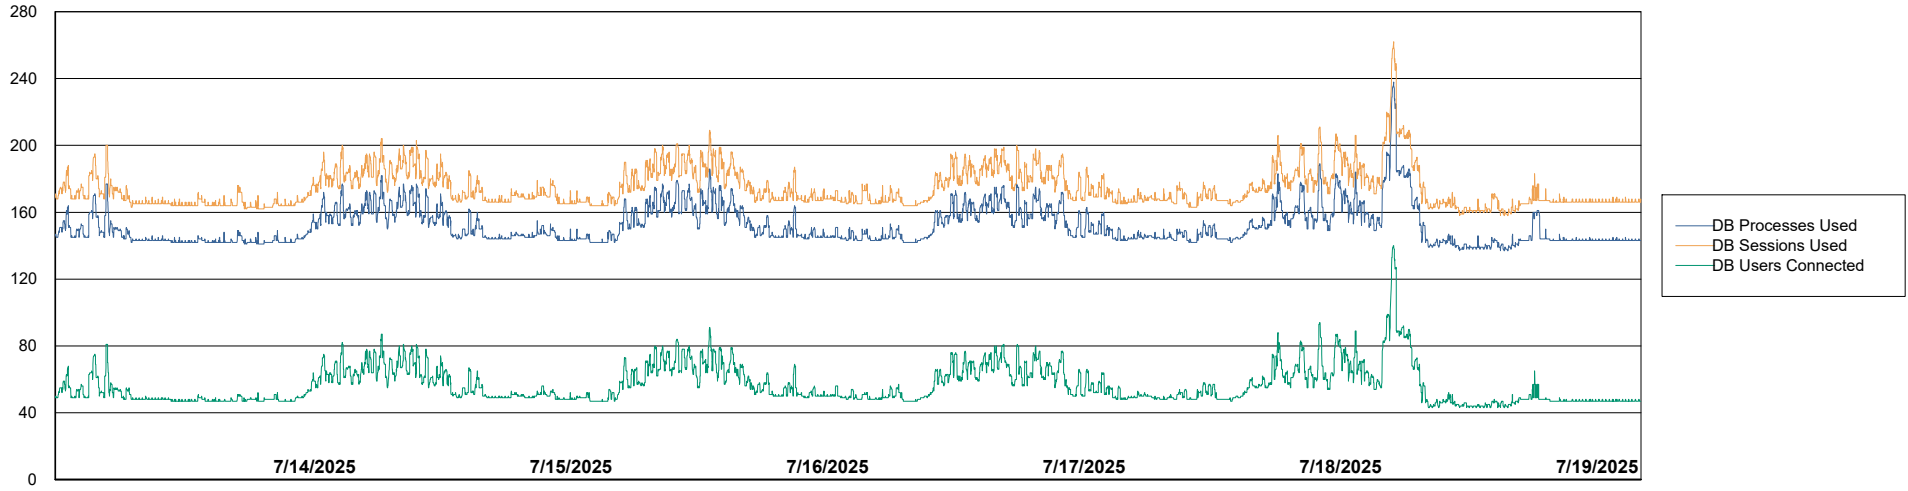

Database Performance ELJ_PRD_FRASEQXPRDDB01_ABS1