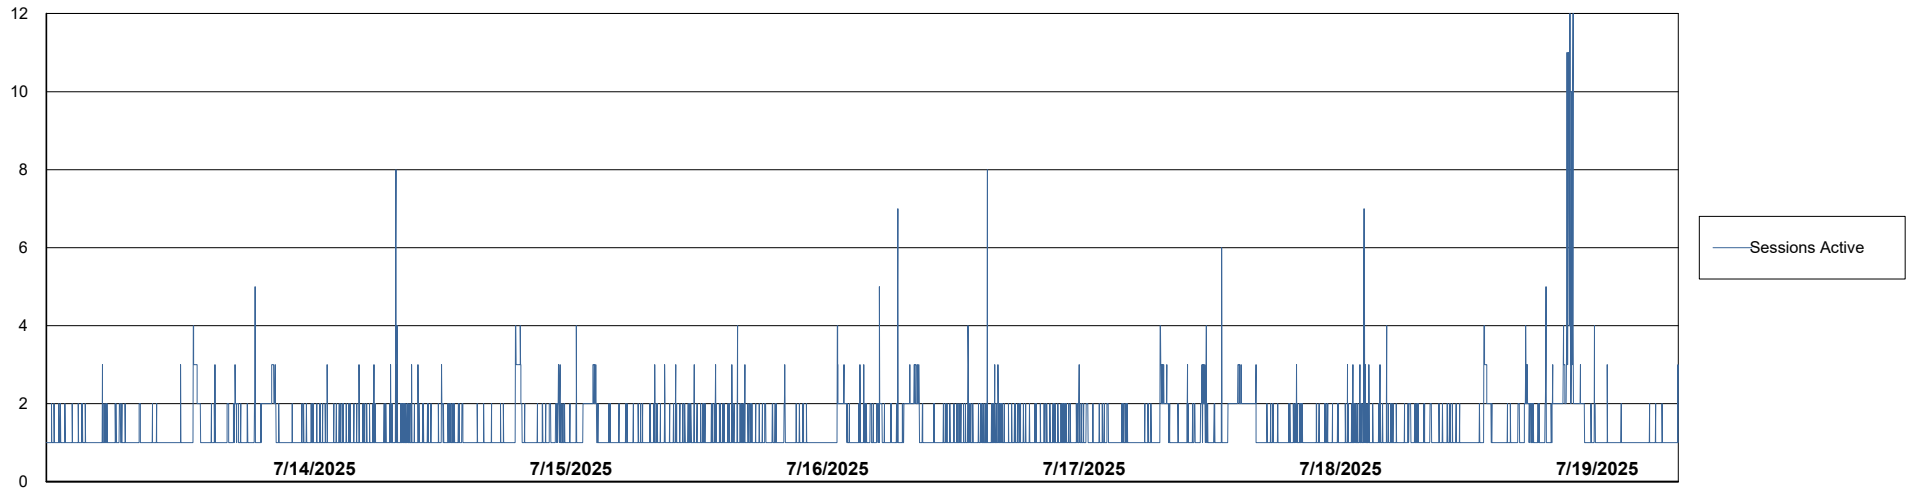

Database Performance ELJ_PRD_FRASEQXPRDDB01_ABS1