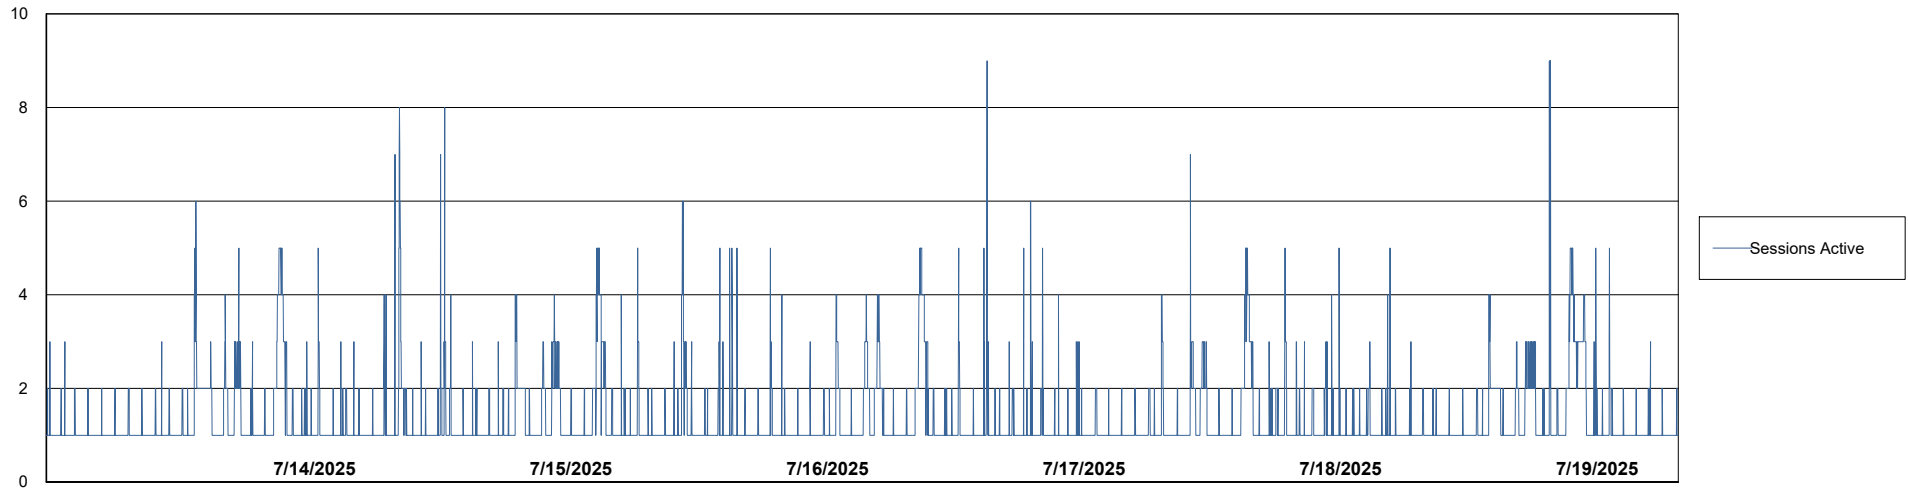

Database Performance ELI_PRD_FRASEQXPRDDB04-BI_ABS1