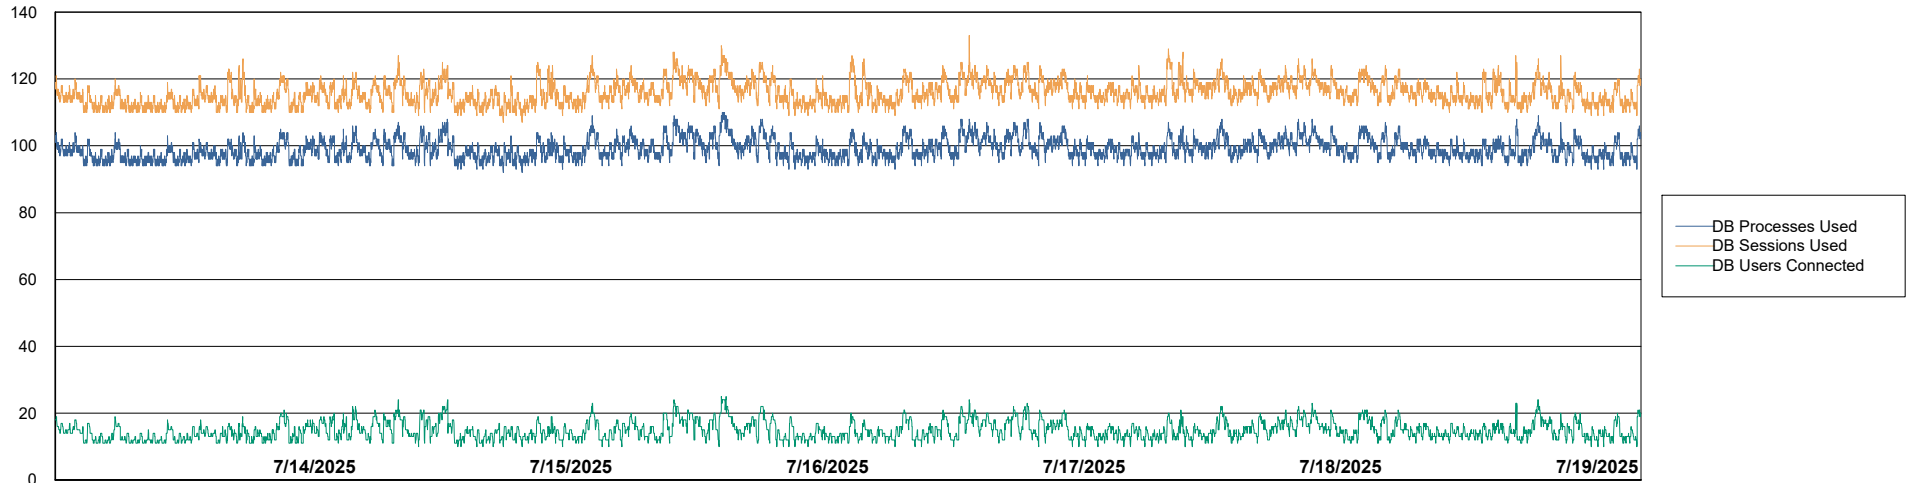

Database Performance ELI_PRD_FRASEQXPRDDB04-BI_ABS1