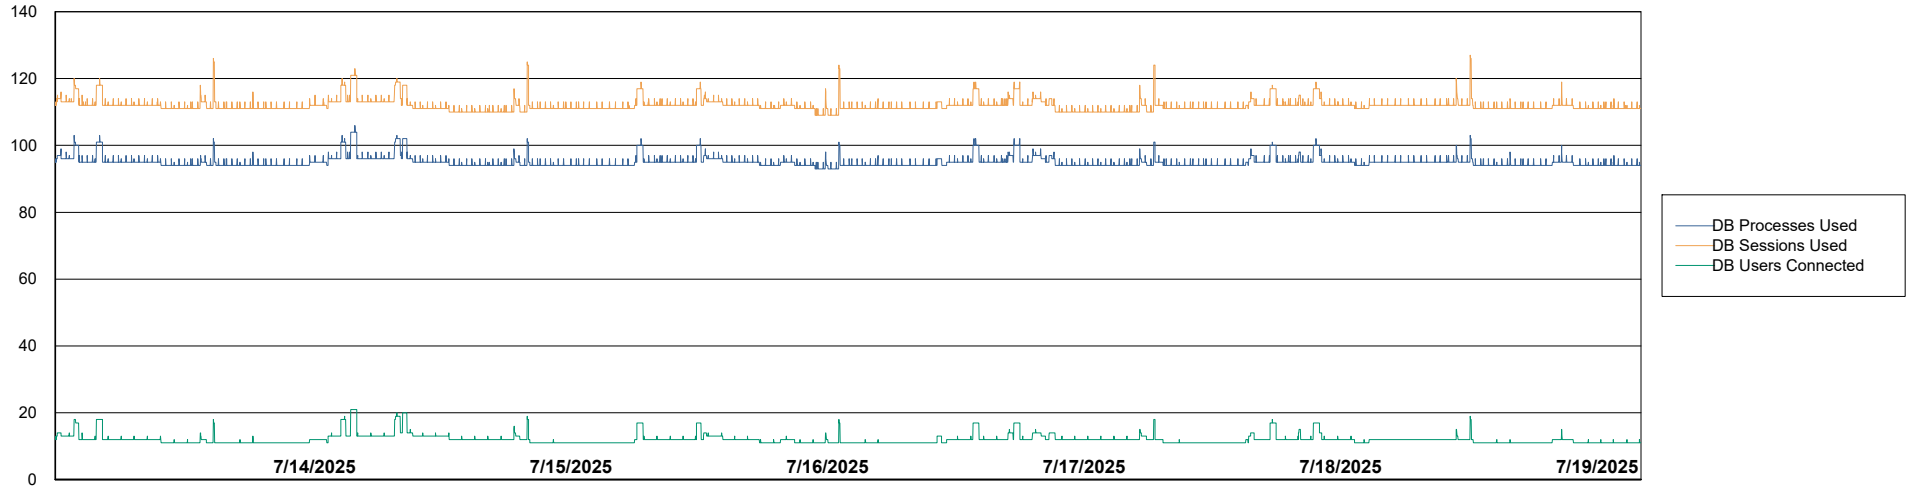

Database Performance DFD_PRD_DK-DC-SR-ABSDB_ABS1