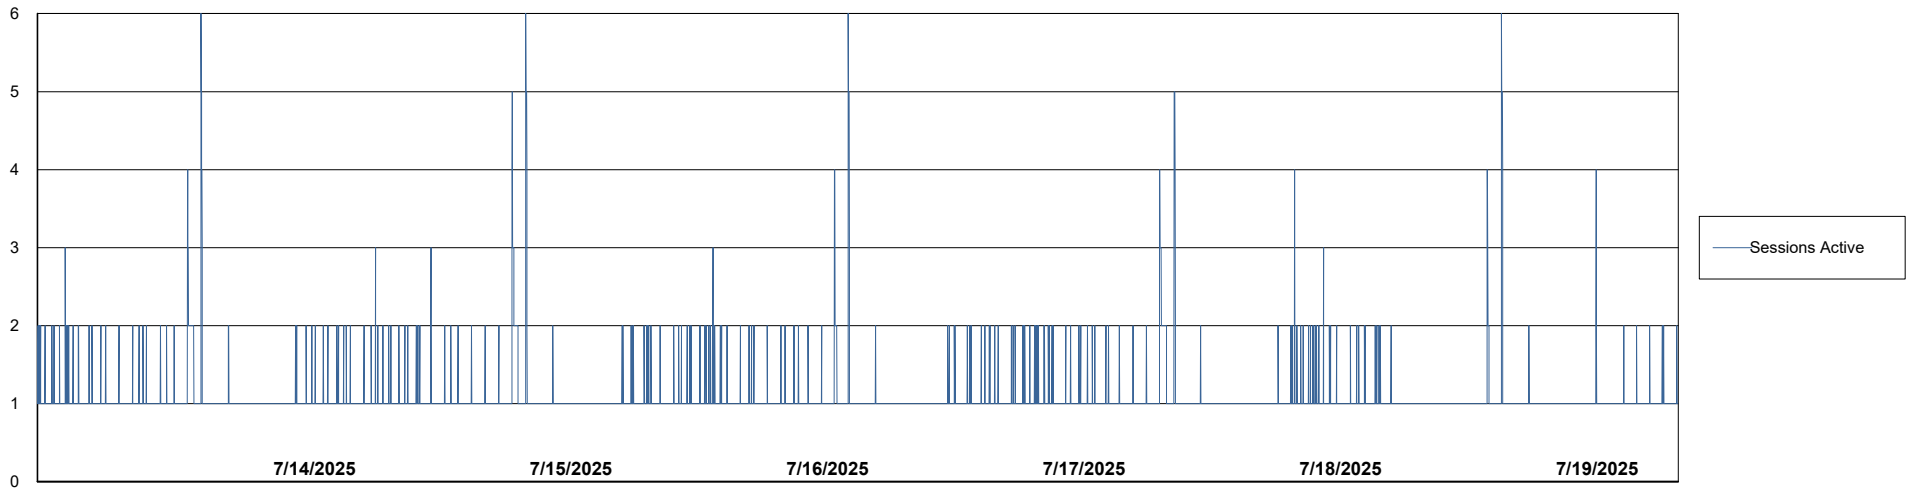

Database Performance DFD_PRD_DK-DC-SR-ABSDB_ABS1