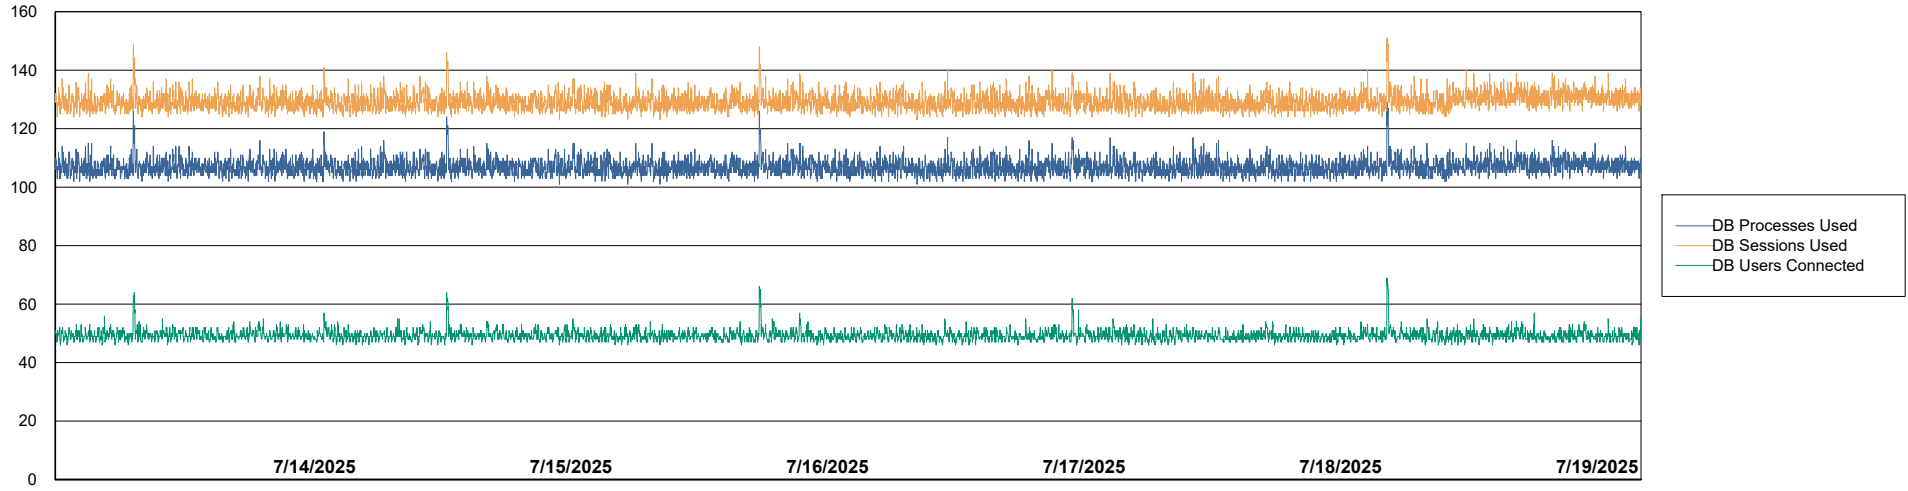

Database Performance AUJ_ABSEM3_DB