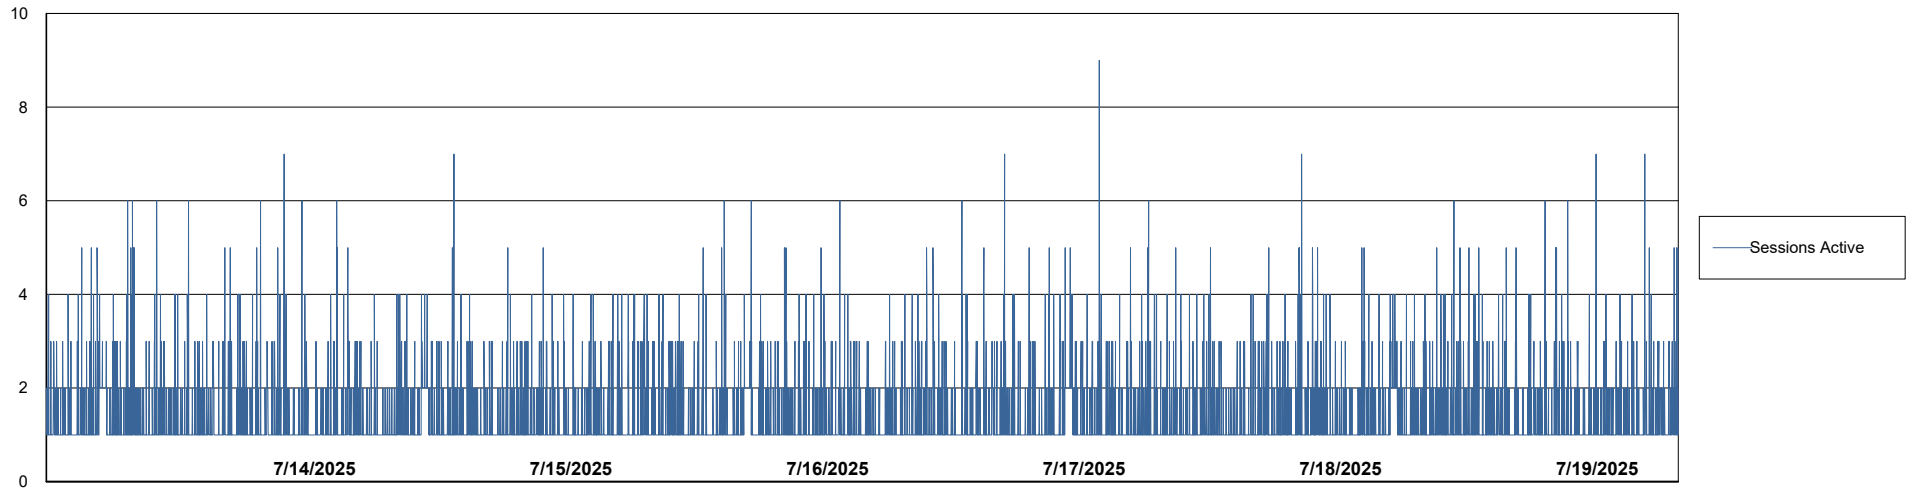

Database Performance AUJ_ABSEM3_DB