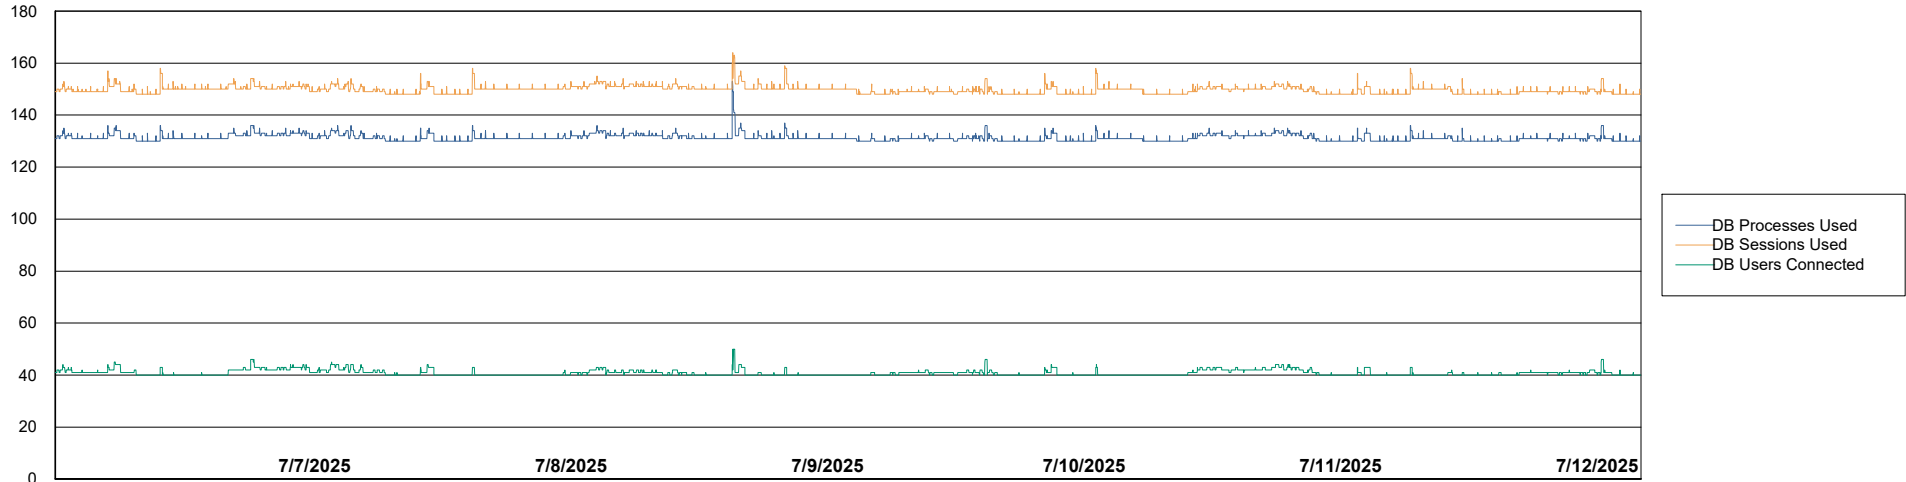

Database Performance XMX_PROD_ABSDB01_PRDB_ABS1