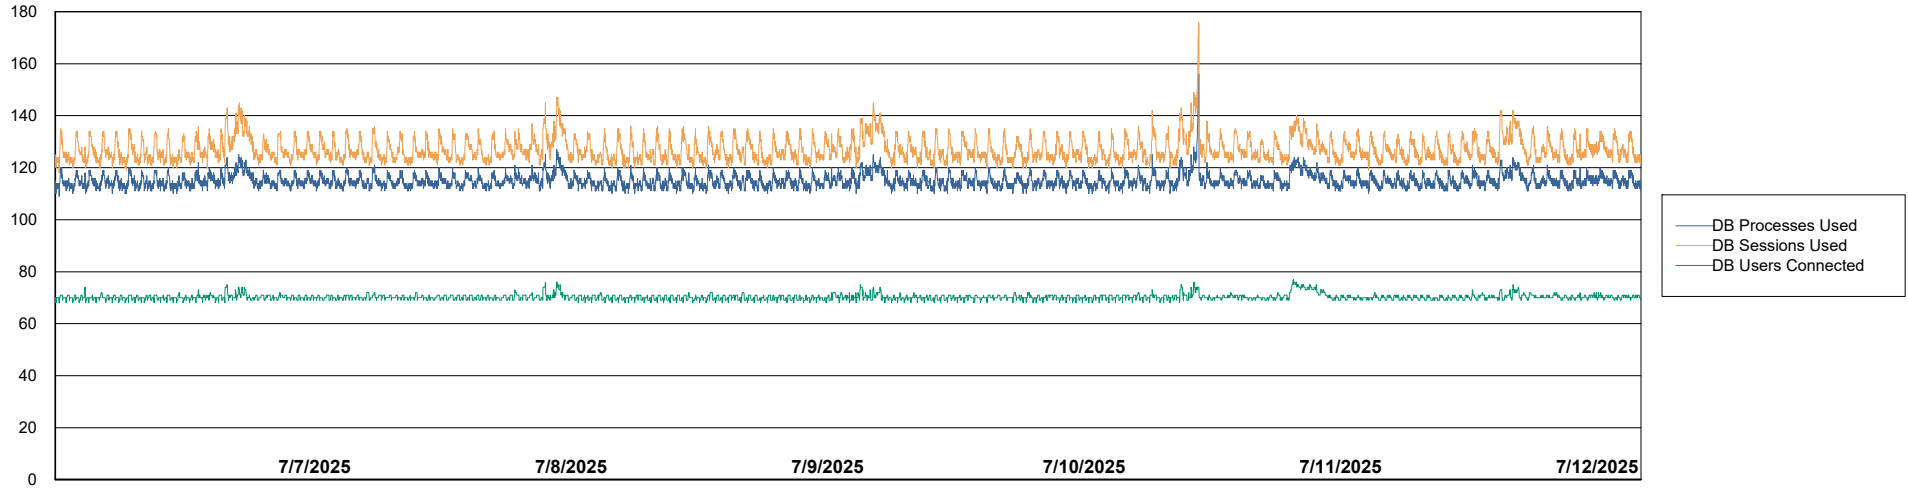

Database Performance VOS_PRD_ABSBI-2018_ABS1