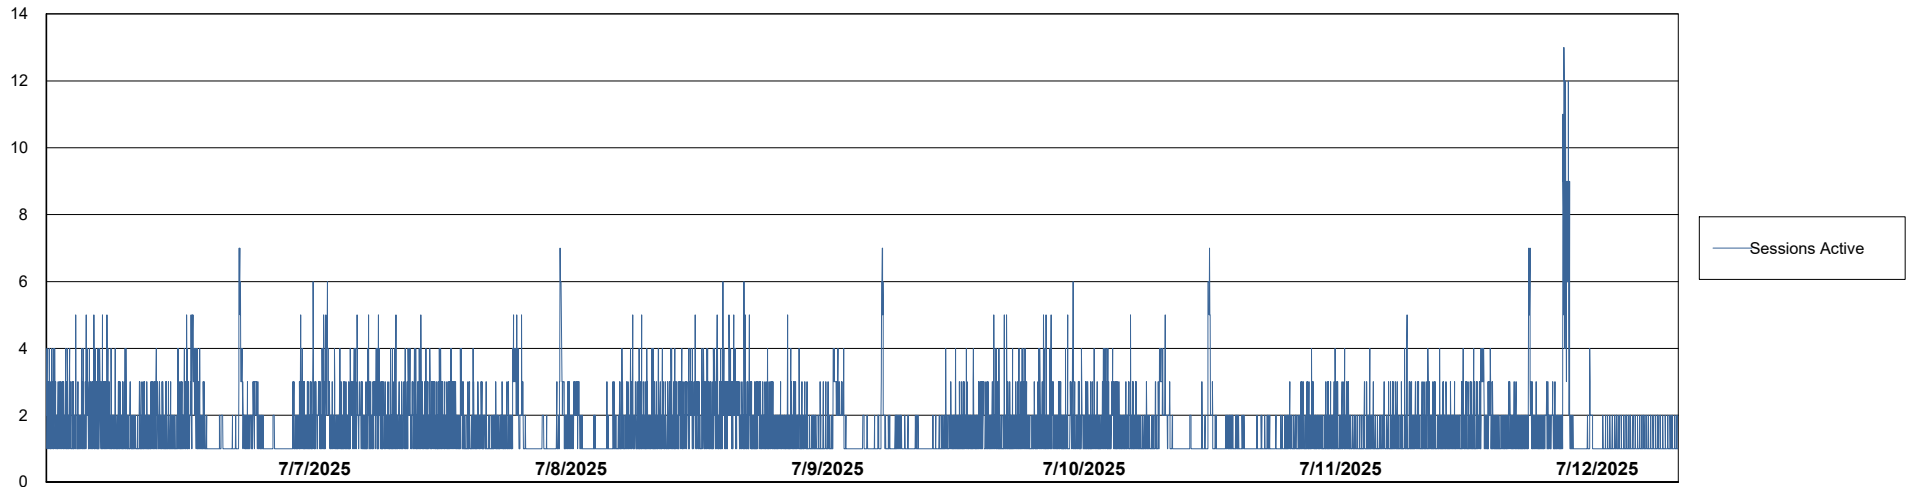

Database Performance RFL_PRD_ABS01_DB