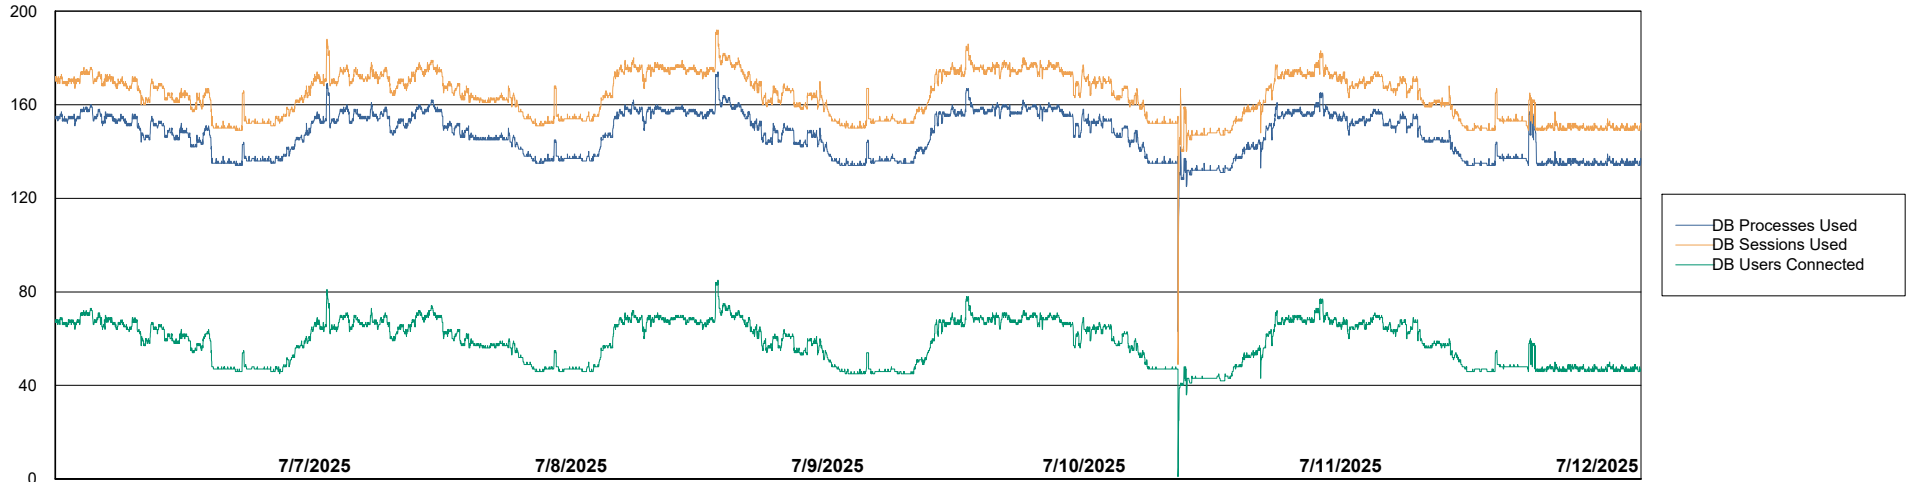

Database Performance RFL_PRD_ABS01_DB