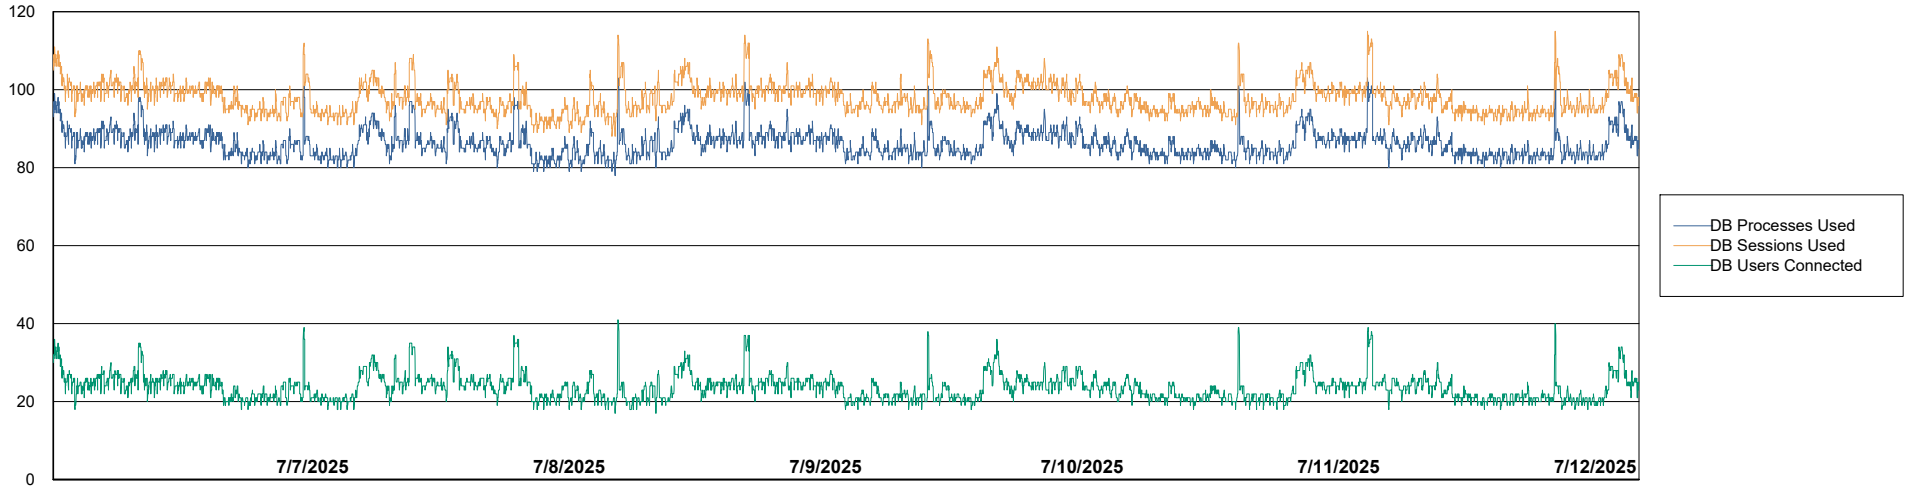

Database Performance NOA_PRD_NHSBI_ABS1