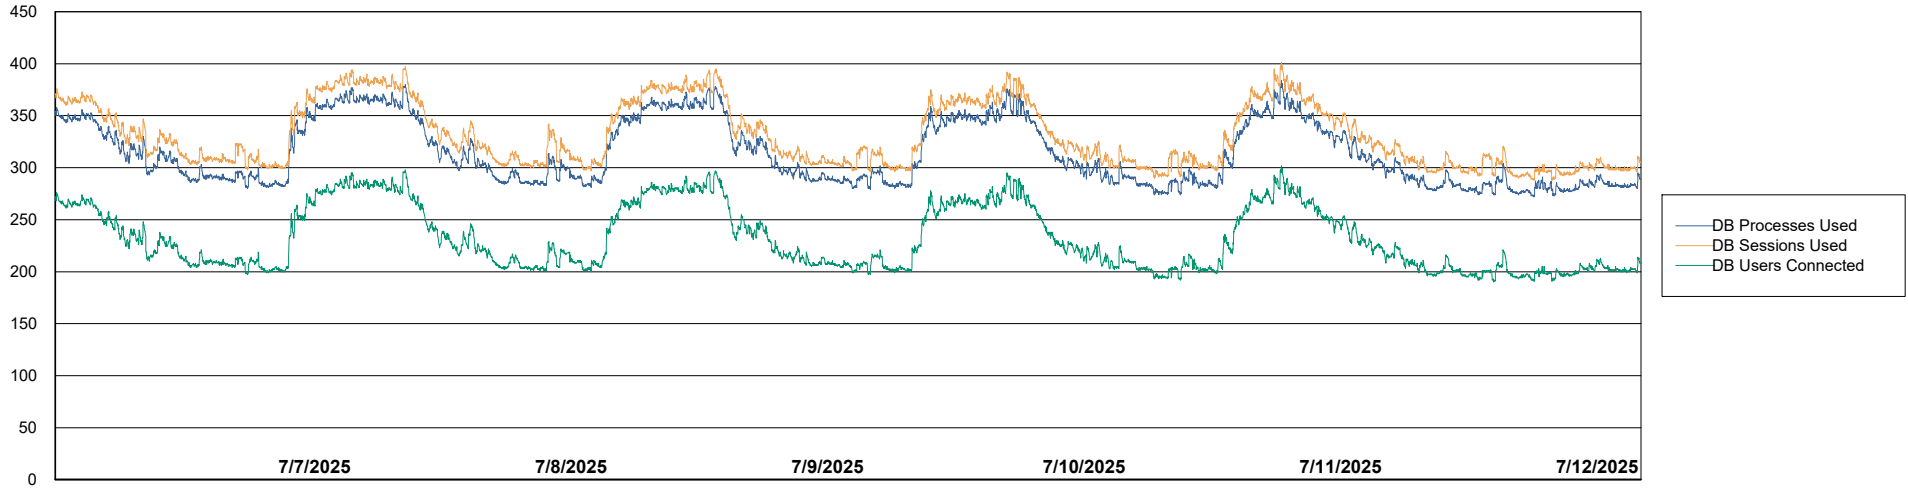

Database Performance LST-DBS7-AMS_DB_ABS1