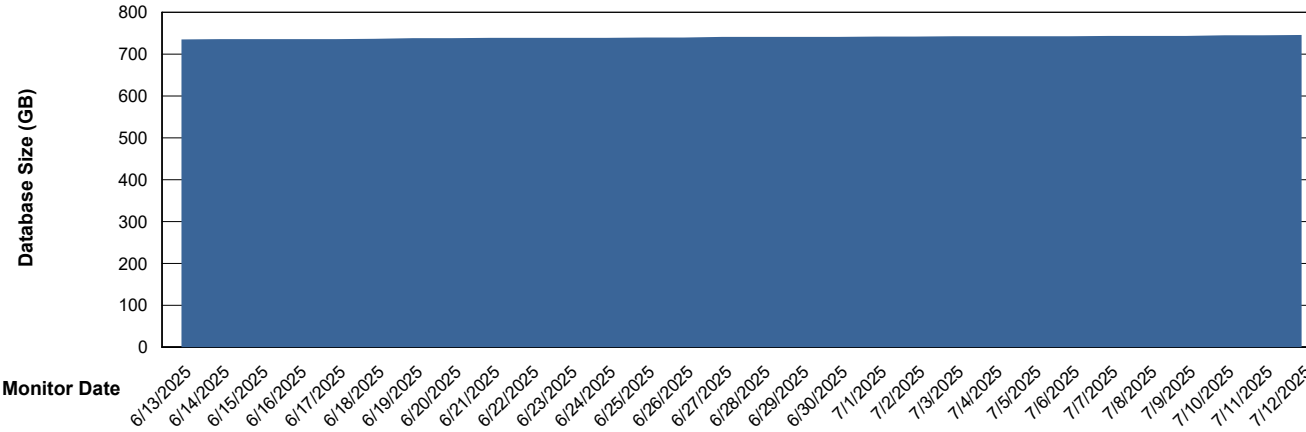

Database growth over last month

Database Tablespace LST-DBS7-AMS_DB_ABS1

Date	Tablespace Name	Filesize (Gb)	Usedsize (Gb)	Percentage free
7/12/2025	ABSDATA	742	621	16
	INDX	140	108	23
7/11/2025	ABSDATA	742	620	16
	INDX	140	108	23
7/10/2025	ABSDATA	742	620	16
	INDX	140	108	23
7/9/2025	ABSDATA	742	620	17
	INDX	140	108	23
7/8/2025	ABSDATA	742	620	17
	INDX	140	108	23
7/7/2025	ABSDATA	742	619	17
	INDX	140	108	23
7/6/2025	ABSDATA	742	619	17
	INDX	140	107	23