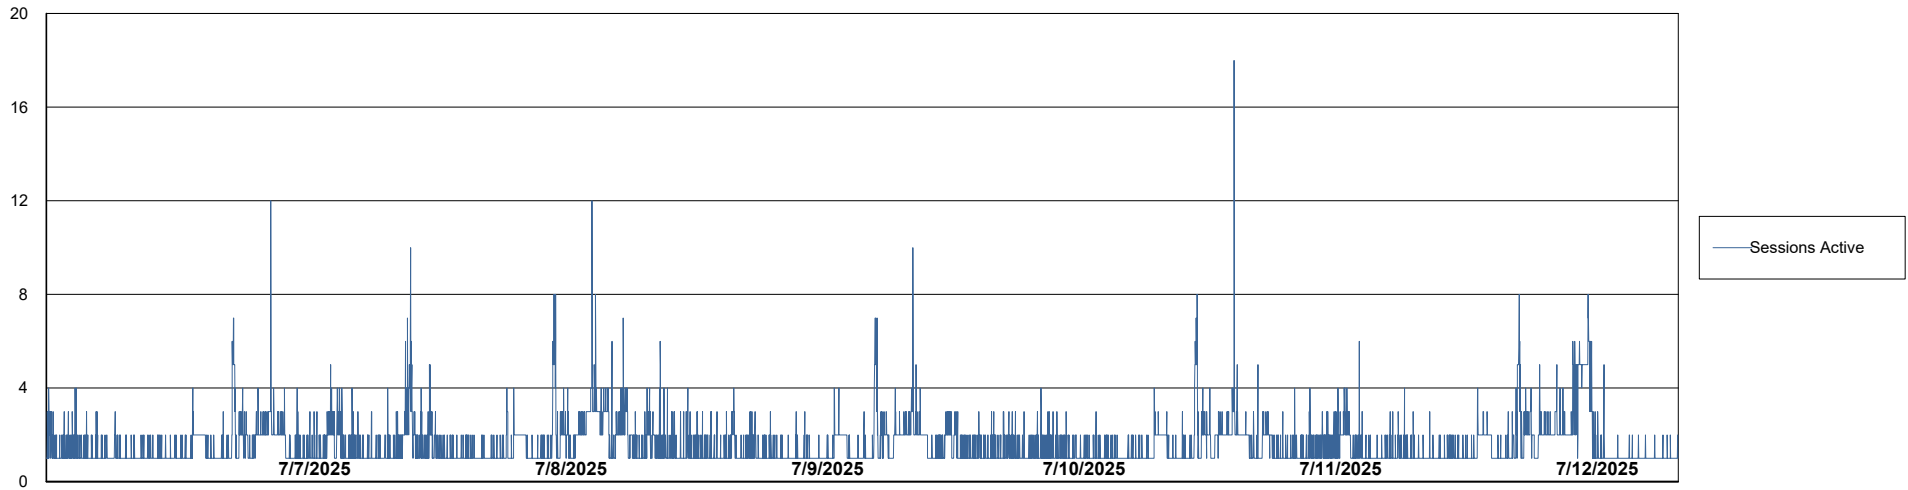

Database Performance LST-DBS3-AMS_DB_ABSME