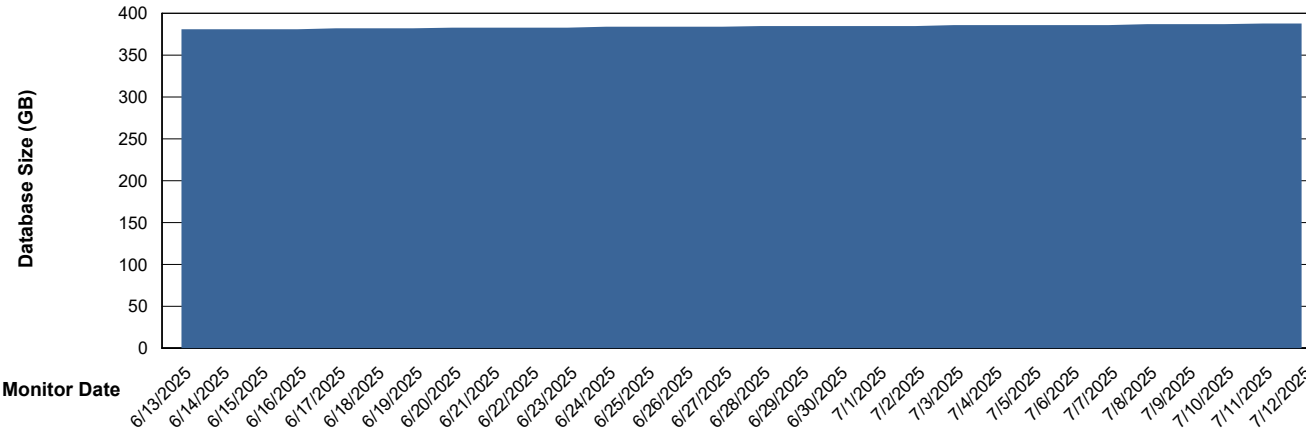

Database growth over last month

Database Tablespace LST-DBS3-AMS_DB_ABSME

Date	Tablespace Name	Filesize (Gb)	Usedsize (Gb)	Percentage free
7/12/2025	ABSDATA	435	358	18
	INDX	60	24	60
7/11/2025	ABSDATA	435	357	18
	INDX	60	24	60
7/10/2025	ABSDATA	435	357	18
	INDX	60	24	60
7/9/2025	ABSDATA	435	357	18
	INDX	60	24	60
7/8/2025	ABSDATA	435	356	18
	INDX	60	24	60
7/7/2025	ABSDATA	435	356	18
	INDX	60	24	60
7/6/2025	ABSDATA	435	356	18
	INDX	60	24	60