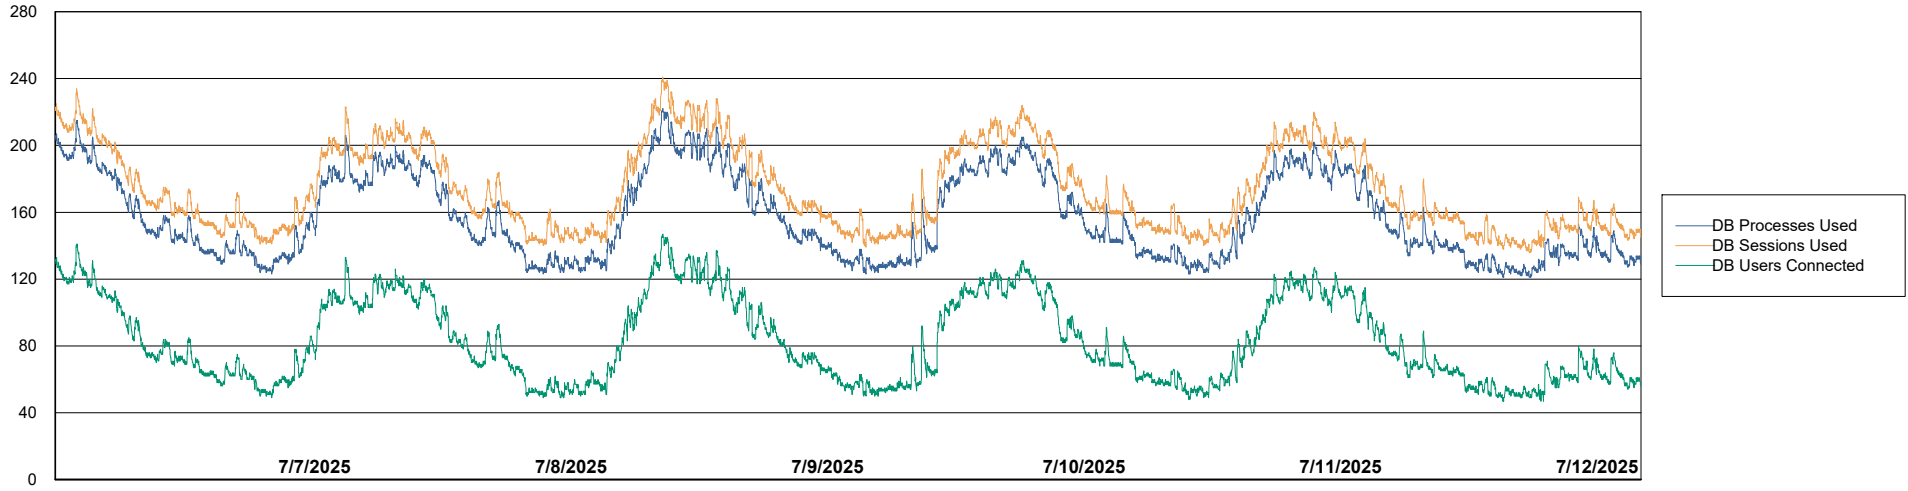

Database Performance LST-DBS3-AMS_DB_ABSME