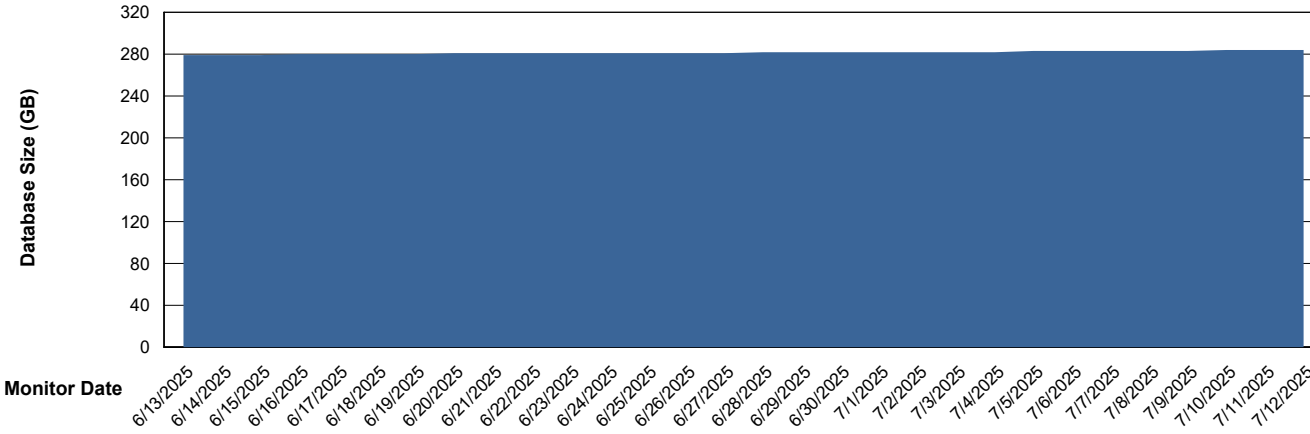

Database Performance LST-DBS6-AMS_DB_HSBABSEE

DB Processes Max 1,000
DB Sessions Max 0

Weekly SLA Customer Report

Customer LST OCI AMS Production ABSEE
 Database ID 206

DATABASE SIZE LST-DBS5-AMS_DB_ABSEE

Database growth over last month

Database Tablespace LST-DBS5-AMS_DB_ABSEE

Date	Tablespace Name	Filesize (Gb)	Usedsize (Gb)	Percentage free
7/12/2025	ABSDATA	309	254	18
	INDX	60	18	70
7/11/2025	ABSDATA	309	254	18
	INDX	60	18	70
7/10/2025	ABSDATA	309	254	18
	INDX	60	18	71
7/9/2025	ABSDATA	309	253	18
	INDX	60	18	71
7/8/2025	ABSDATA	309	253	18
	INDX	60	18	71
7/7/2025	ABSDATA	309	253	18
	INDX	60	18	71
7/6/2025	ABSDATA	309	253	18
	INDX	60	18	71