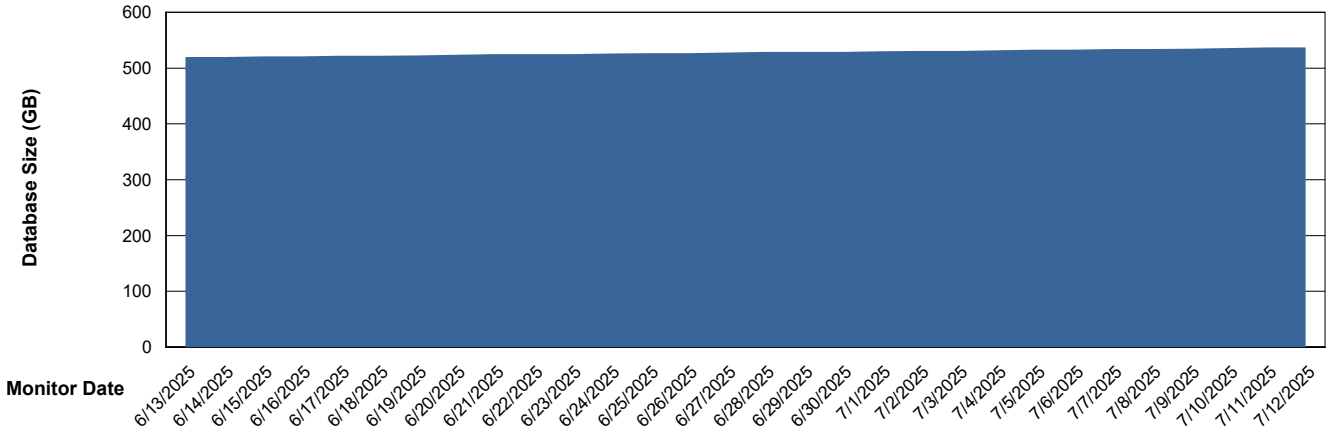

Database Performance LST-DBS2-AMS_DB_ABSCH2

Weekly SLA Customer Report

Customer LST OCI AMS Production ABSCH2
 Database ID 216

DATABASE SIZE LST-DBS2-AMS_DB_ABSCH2

Database growth over last month

Database Tablespace LST-DBS2-AMS_DB_ABSCH2

Date	Tablespace Name	Filesize (Gb)	Usedsize (Gb)	Percentage free
7/12/2025	ABSDATA	601	496	17
	INDX	37	27	28
7/11/2025	ABSDATA	601	495	18
	INDX	37	27	28
7/10/2025	ABSDATA	589	495	16
	INDX	37	27	28
7/9/2025	ABSDATA	589	494	16
	INDX	37	27	28
7/8/2025	ABSDATA	589	493	16
	INDX	37	27	28
7/7/2025	ABSDATA	589	493	16
	INDX	37	27	28
7/6/2025	ABSDATA	589	492	16
	INDX	37	27	28