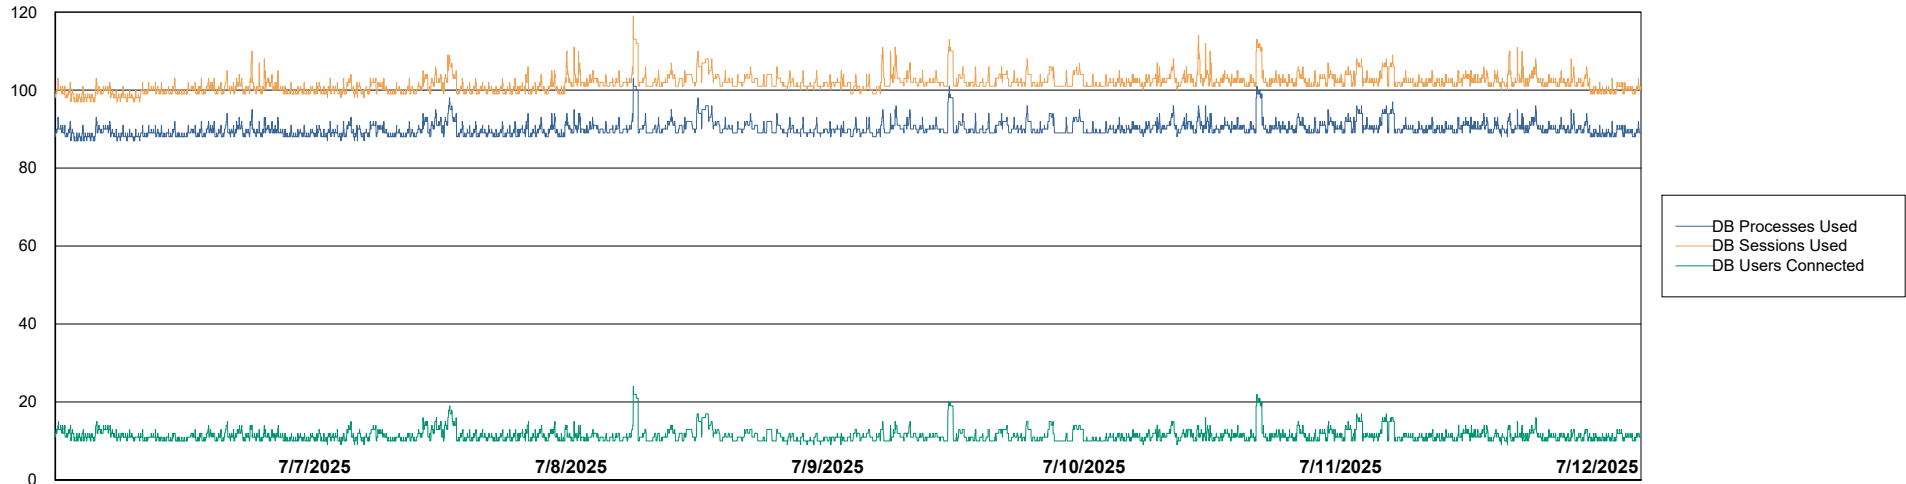

Database Performance LLG_ABSBI01_BI_PROD_ABS1