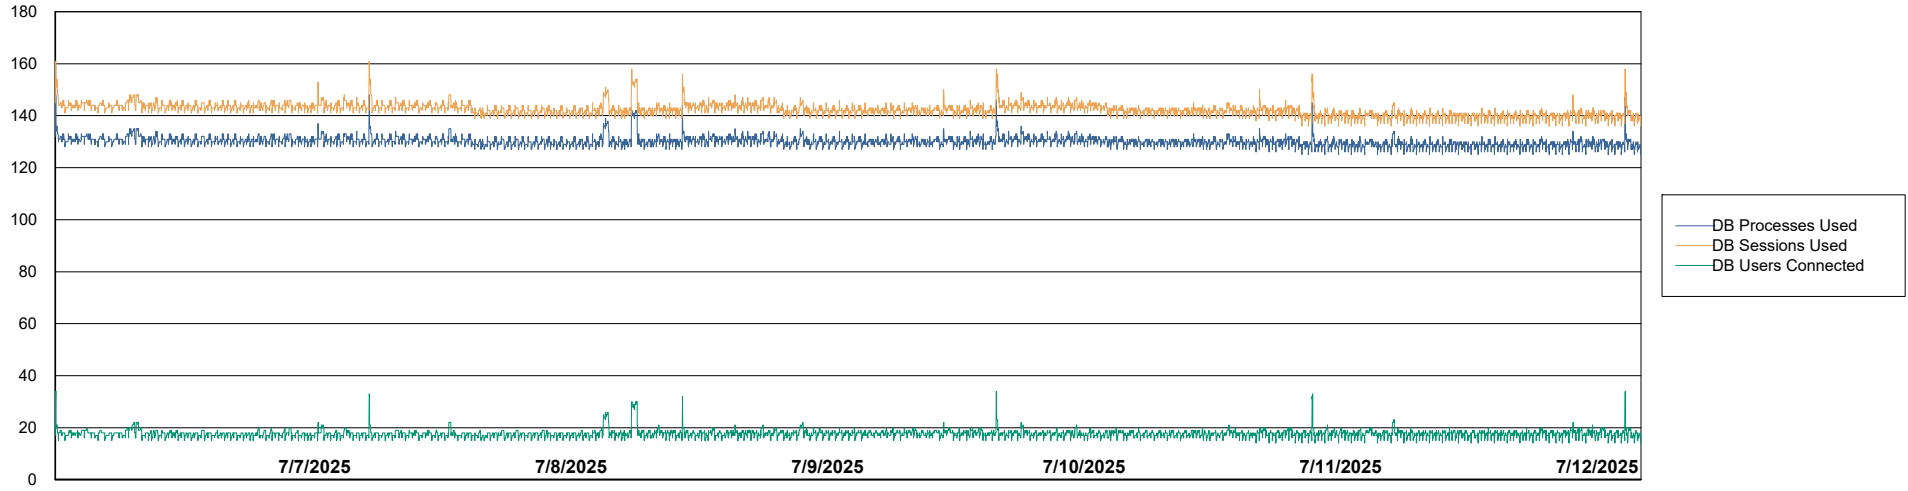

Database Performance HUE_PRD_S-ORABI2024_ABS1