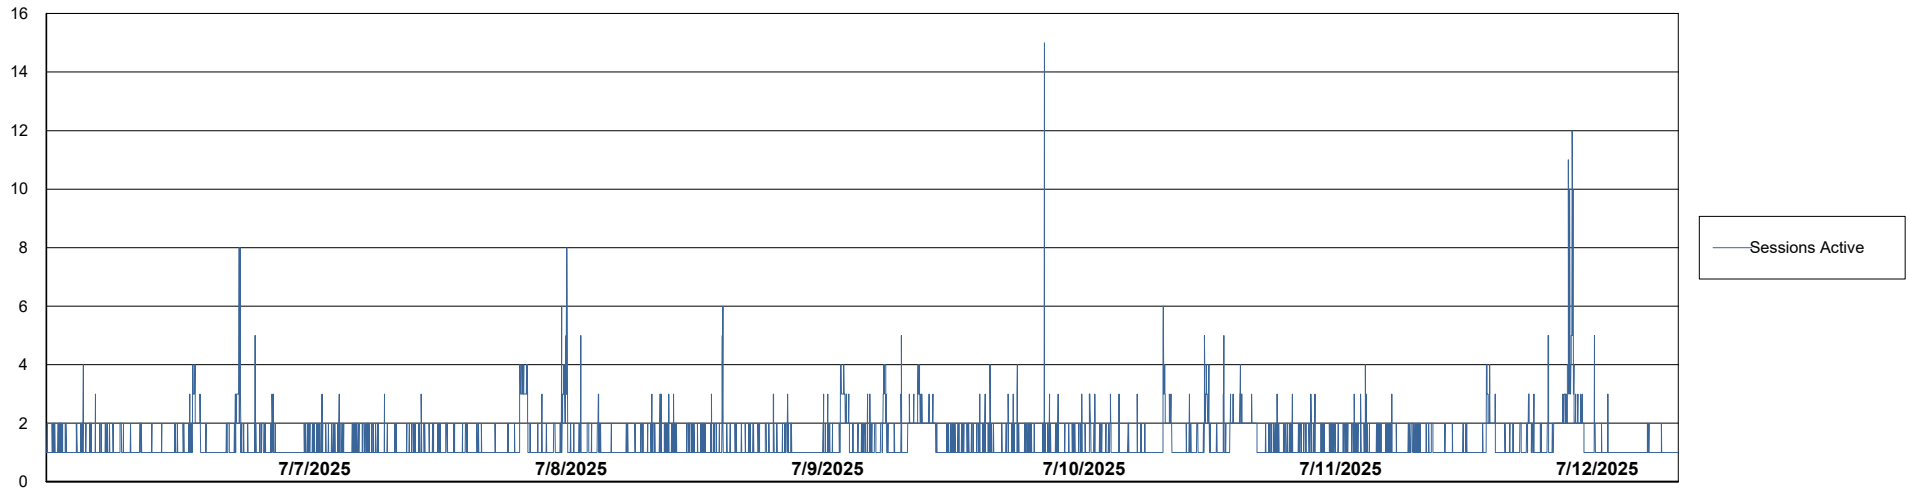

Database Performance ELJ_PRD_FRASEQXPRDDB01_ABS1