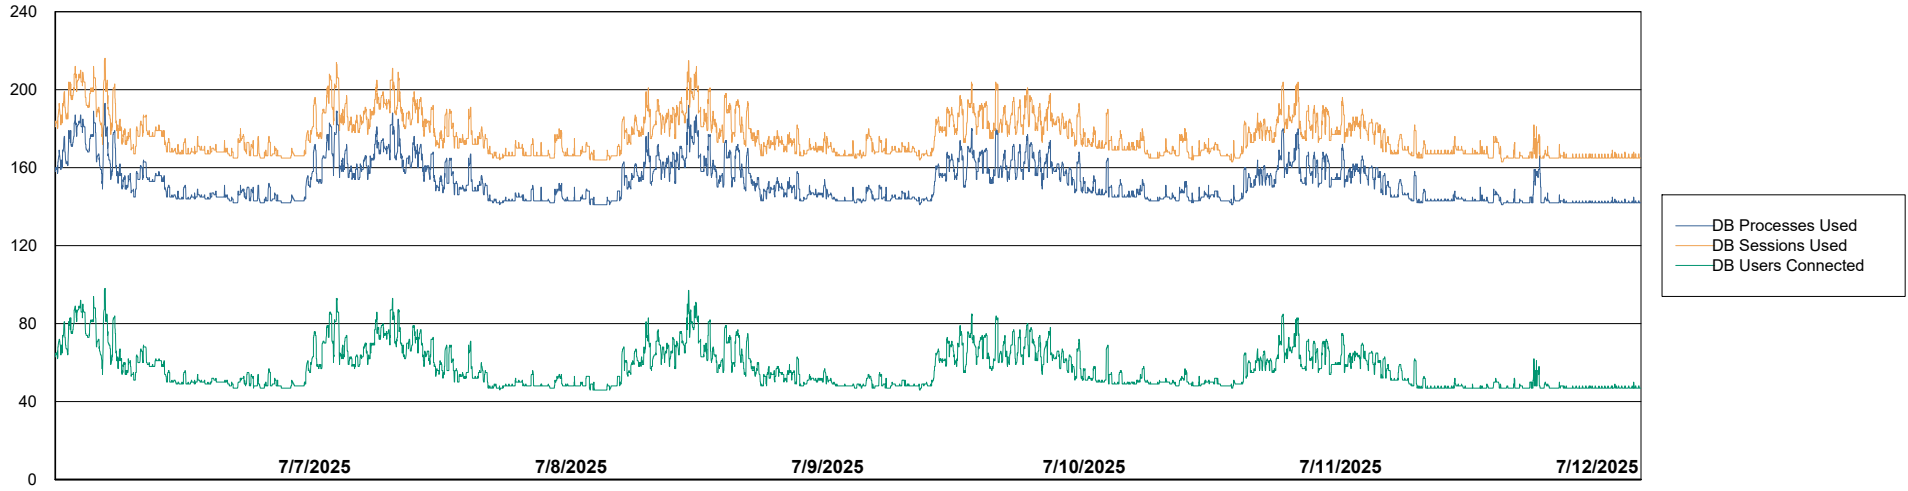

Database Performance ELJ_PRD_FRASEQXPRDDB01_ABS1