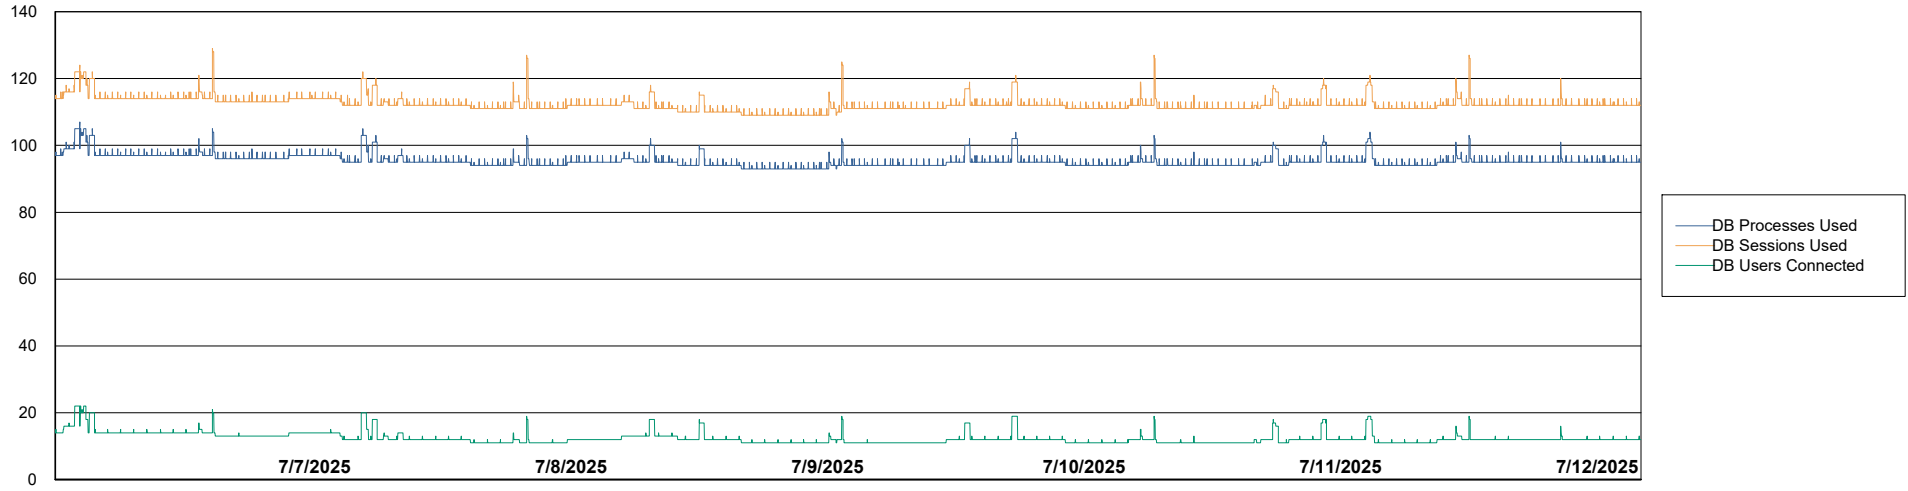

Harddisk Usage DFD_PRD_DK-DC-SR-ABSDB

	Free disk space on C: (%)	Total disk space on C: (Gb)	Used disk space on C: (Gb)	Free disk space on D: (%)	Total disk space on D: (Gb)	Used disk space on D: (Gb)	Free disk space on E: (%)	Total disk space on E: (Gb)	Used disk space on E: (Gb)
7/12/2025	75	200	49	38	800	498	78	400	87
7/11/2025	75	200	49	38	800	498	78	400	86
7/10/2025	75	200	49	38	800	498	78	400	86
7/9/2025	75	200	49	38	800	498	78	400	87
7/8/2025	75	200	49	39	800	490	81	400	76
7/7/2025	75	200	49	39	800	490	87	400	51
7/6/2025	75	200	49	39	800	490	86	400	55

Weekly SLA Customer Report

Customer DFD_Production
Database ID 39

Database Performance DFD_PRD_DK-DC-SR-ABSDB_ABS1

Weekly SLA Customer Report

Customer DFD_Production
 Database ID 39

DATABASE SIZE DFD_PRD_DK-DC-SR-ABSDB_ABS1