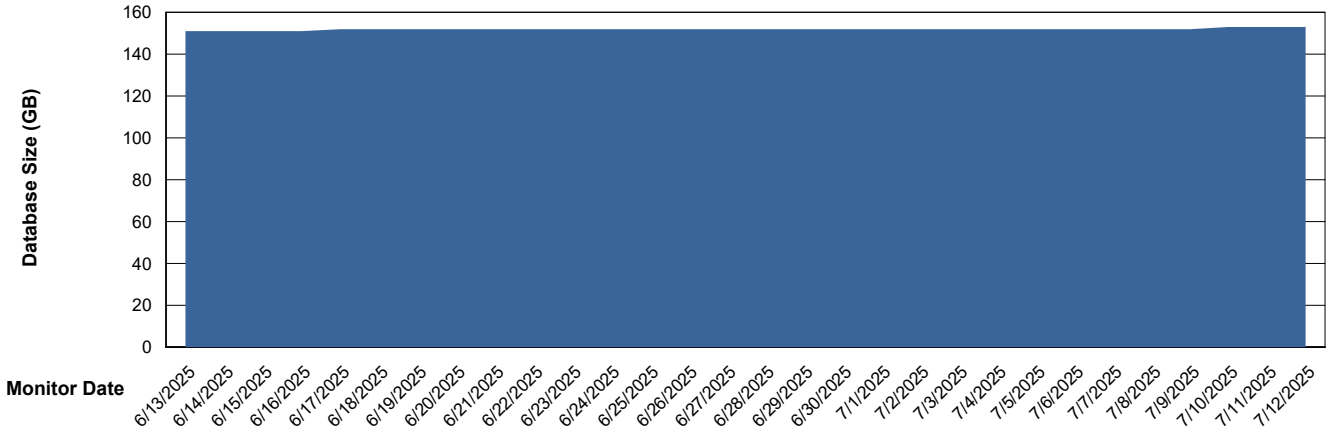

Weekly SLA Customer Report

Customer DFD_Production
Database ID 39

Database Performance DFD_PRD_DK-DC-SR-ABSDB_ABS1

Weekly SLA Customer Report

Customer DFD_Production
 Database ID 39

DATABASE SIZE DFD_PRD_DK-DC-SR-ABSDB_ABS1

Database growth over last month

Database Tablespace DFD_PRD_DK-DC-SR-ABSDB_ABS1

Date	Tablespace Name	Filesize (Gb)	Usedsize (Gb)	Percentage free
7/12/2025	ABSDATA	101	45	55
	INDX	136	99	27
7/11/2025	ABSDATA	101	45	55
	INDX	136	99	27
7/10/2025	ABSDATA	101	45	55
	INDX	136	99	27
7/9/2025	ABSDATA	101	45	55
	INDX	136	99	27
7/8/2025	ABSDATA	101	45	55
	INDX	136	99	27
7/7/2025	ABSDATA	101	45	55
	INDX	136	99	27
7/6/2025	ABSDATA	101	45	55
	INDX	136	99	27