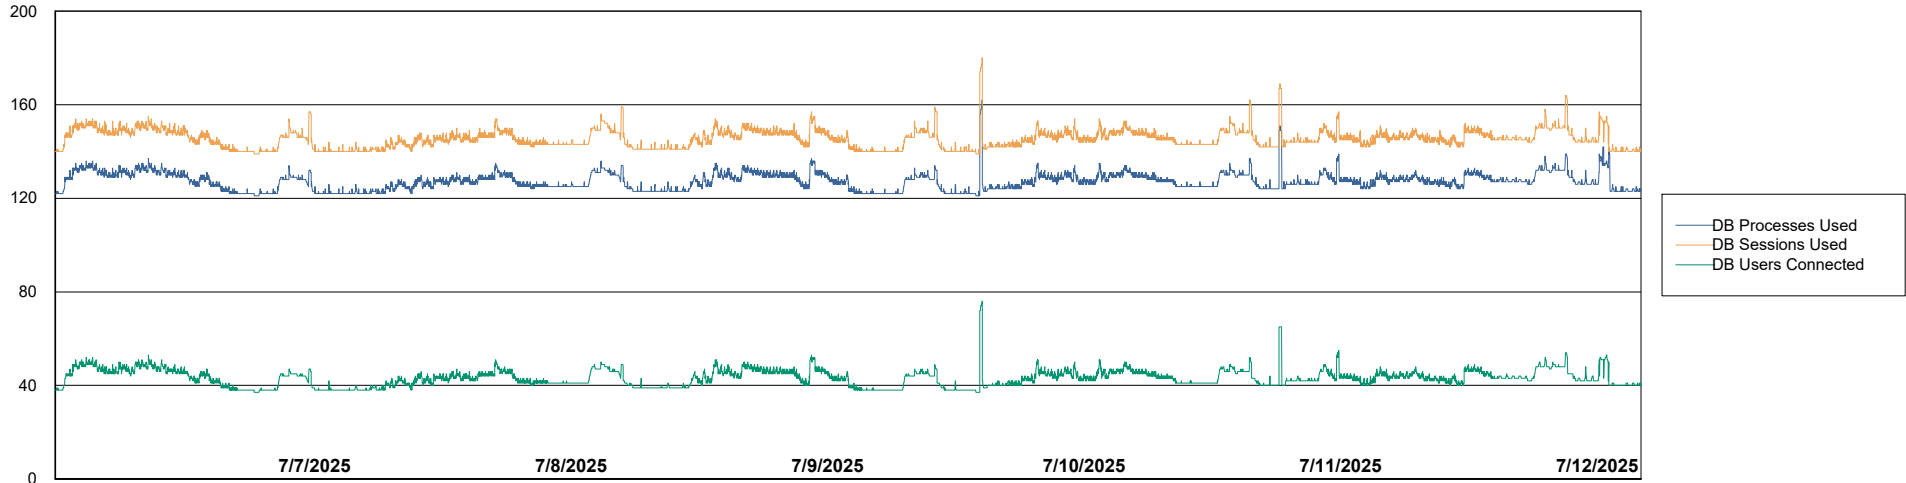

Database Performance CUS_PRD_ABSDB1_ABS1