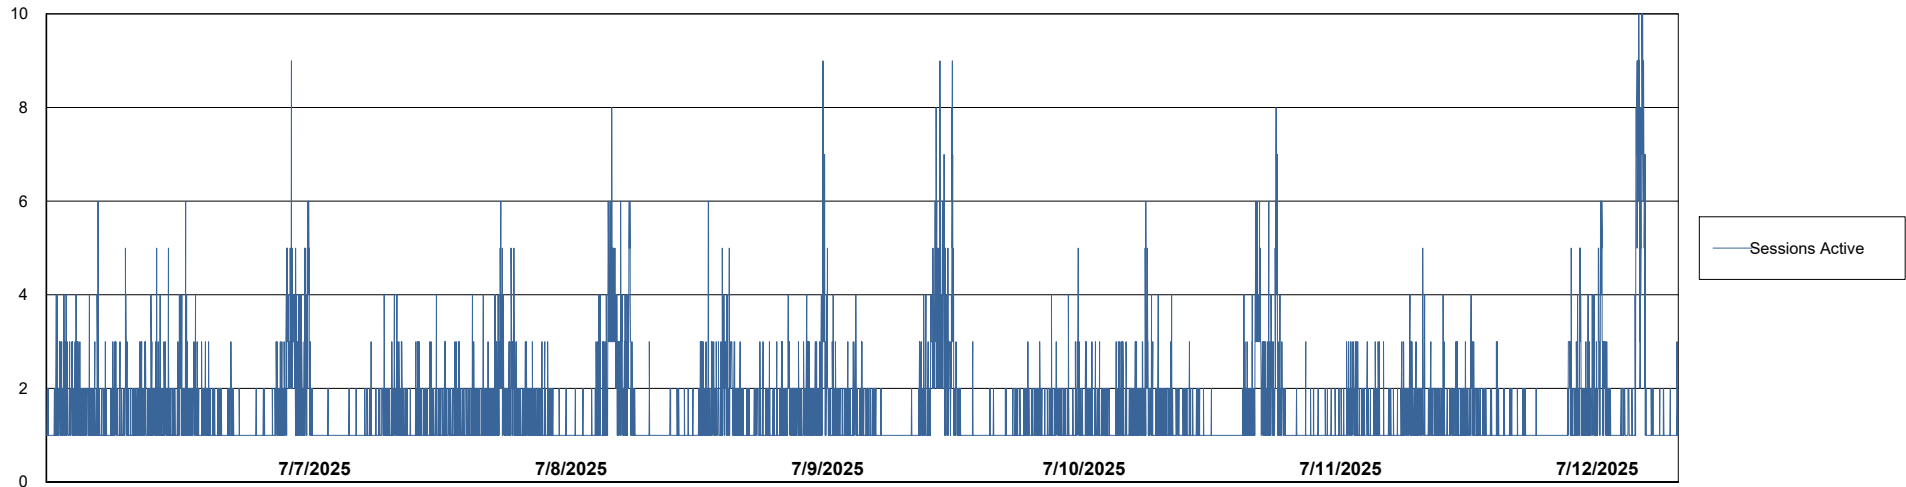

Database Performance CUS_PRD_ABSDB1_ABS1