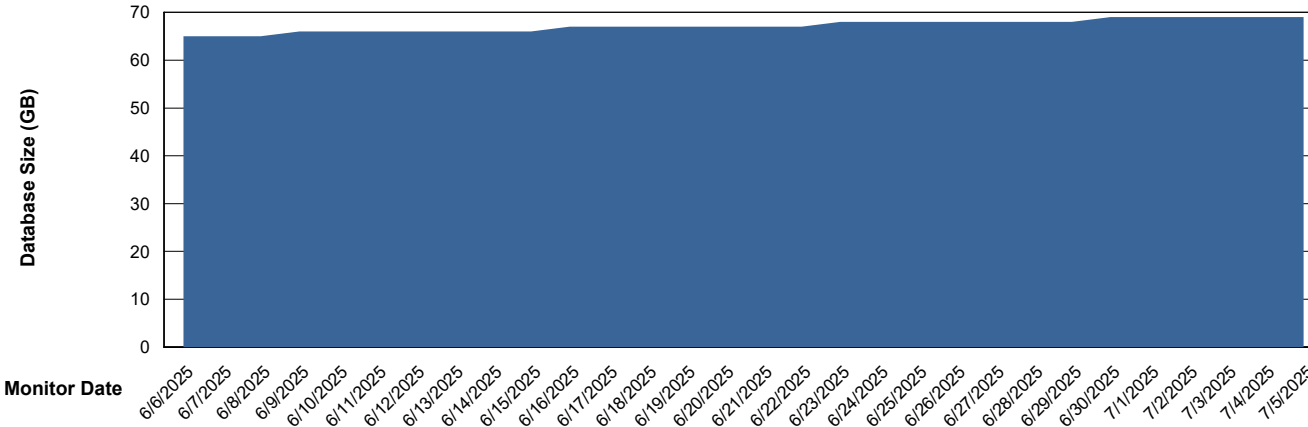

DB Processes Max 4
DB Processes Max 0
DB Processes Max 1,000

Weekly SLA Customer Report

Customer XMX Production (24/7)
 Database ID 146

DATABASE SIZE XMX_PROD_ABSDB01_PRDB_ABS1

Database growth over last month

Database Tablespace XMX_PROD_ABSDB01_PRDB_ABS1

Date	Tablespace Name	Filesize (Gb)	Usedsize (Gb)	Percentage free
7/5/2025	ABSDATA	62	50	19
	INDX	8	0	100
7/4/2025	ABSDATA	62	50	19
	INDX	8	0	100
7/3/2025	ABSDATA	62	50	20
	INDX	8	0	100
7/2/2025	ABSDATA	62	50	20
	INDX	8	0	100
7/1/2025	ABSDATA	59	49	16
	INDX	8	0	100
6/30/2025	ABSDATA	59	49	17
	INDX	8	0	100
6/29/2025	ABSDATA	59	49	17
	INDX	8	0	100