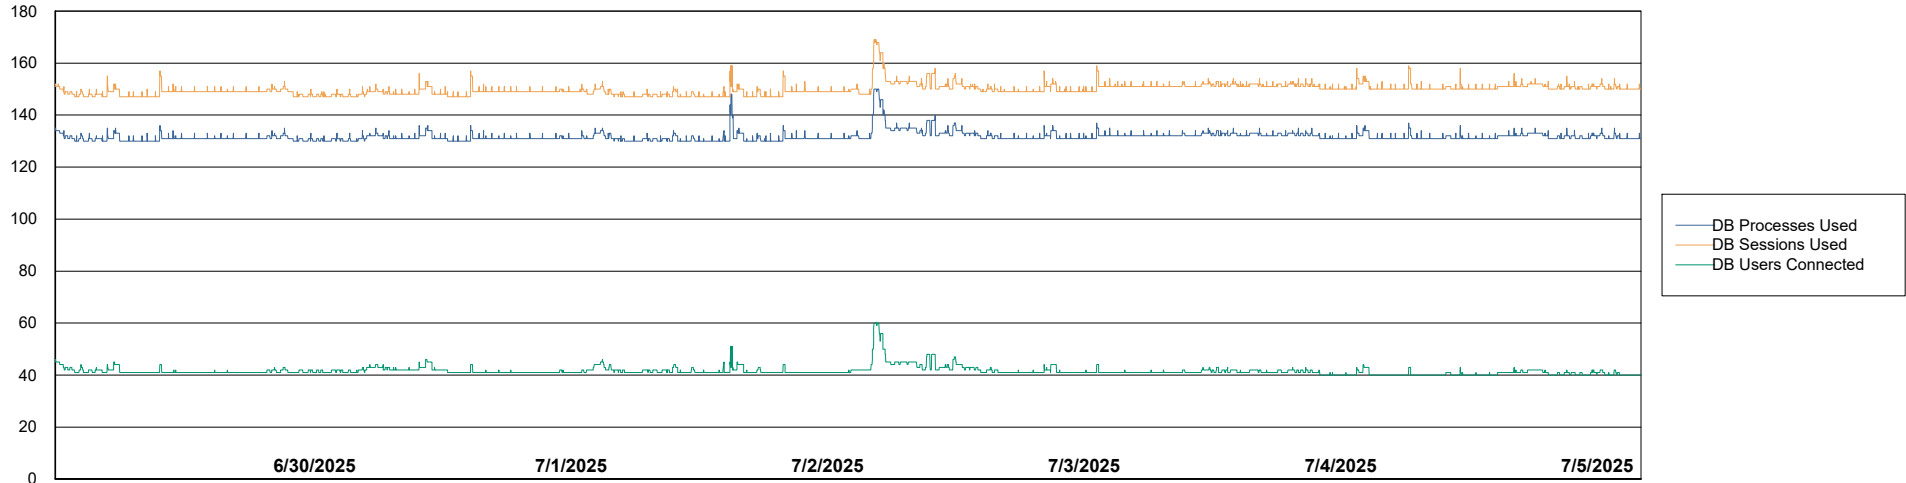

Database Performance XMX_PROD_ABSDB01_PRDB_ABS1