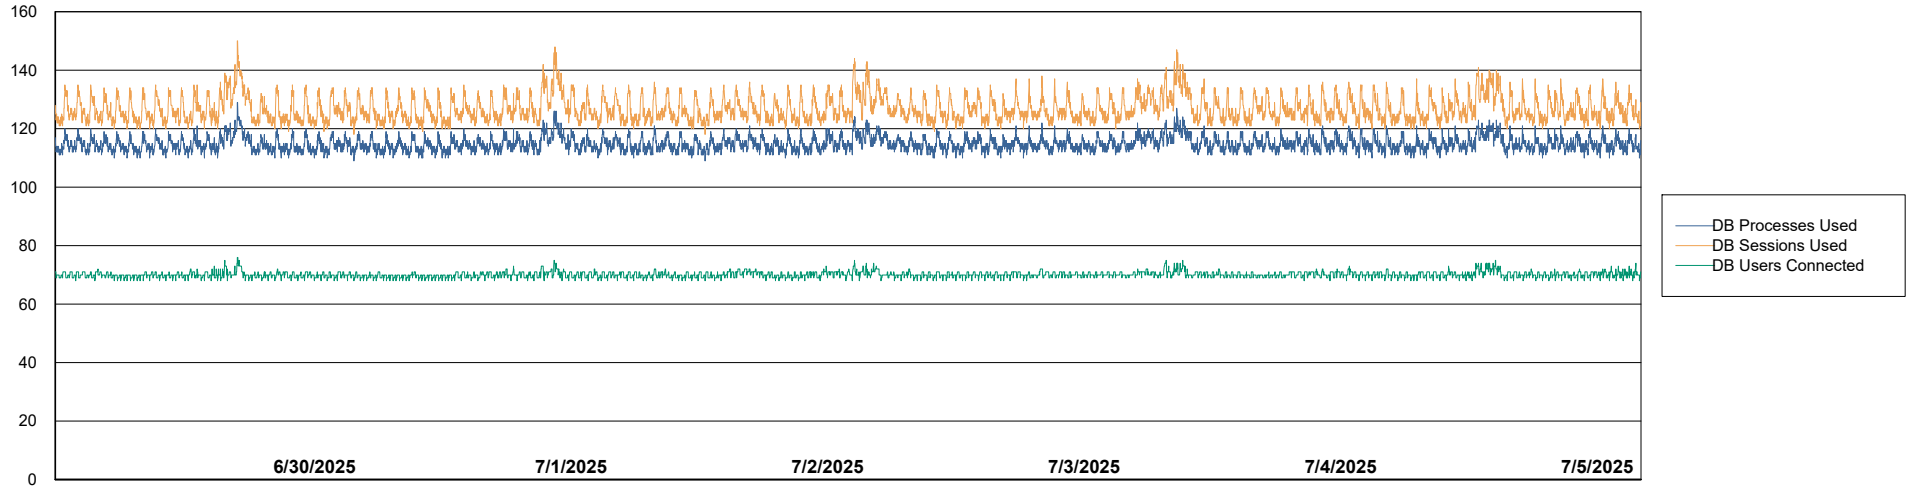

Database Performance VOS_PRD_ABSBI-2018_ABS1