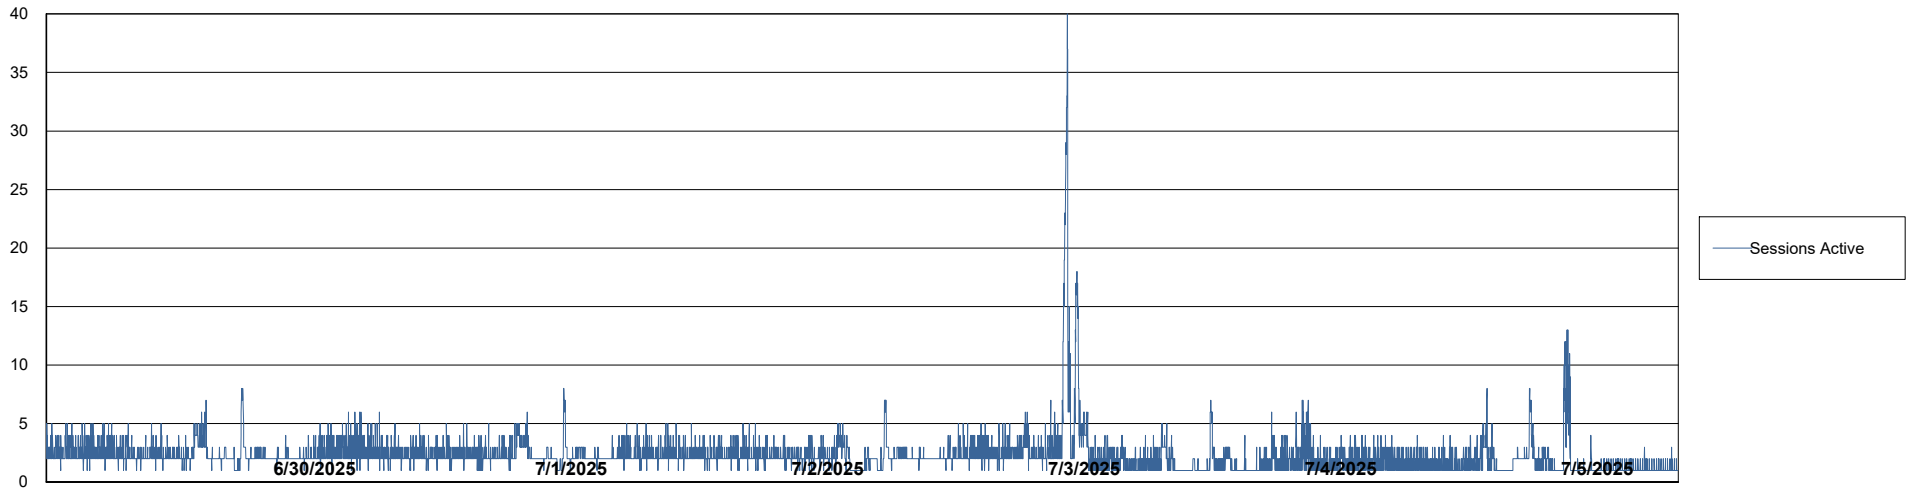

Database Performance RFL_PRD_ABS01_DB