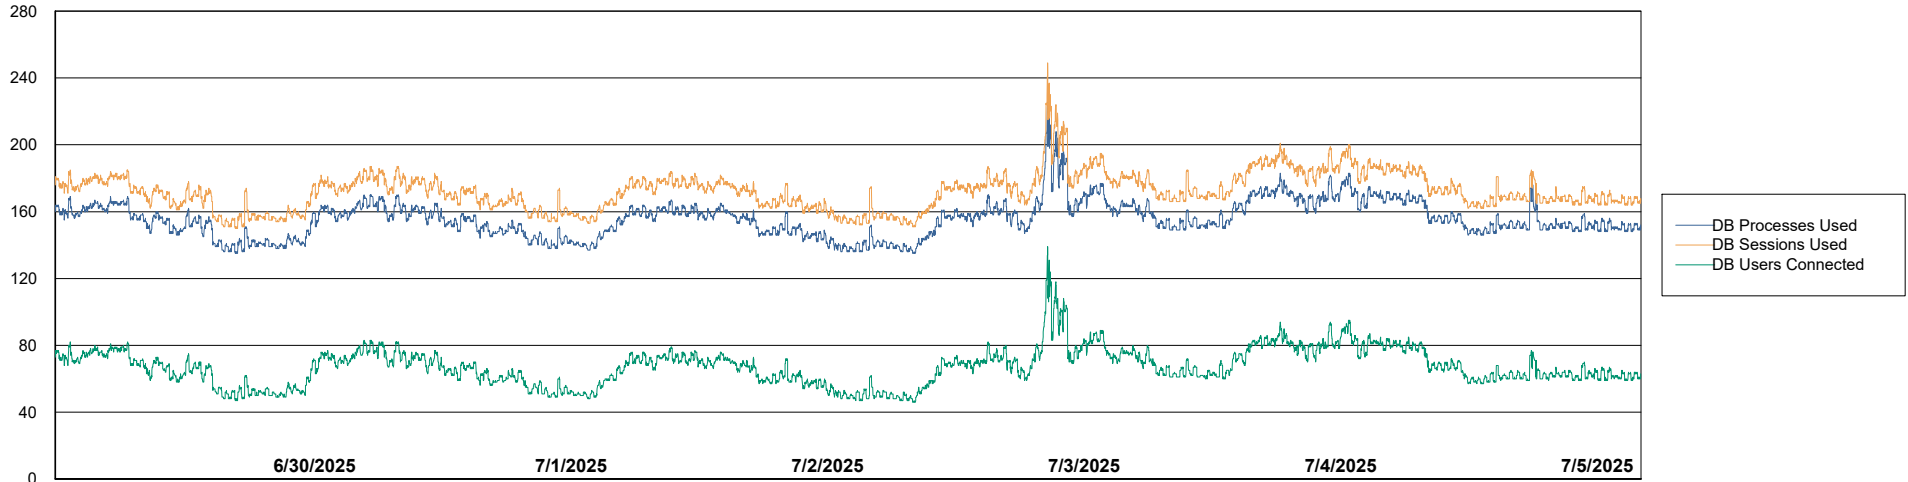

Database Performance RFL_PRD_ABS01_DB