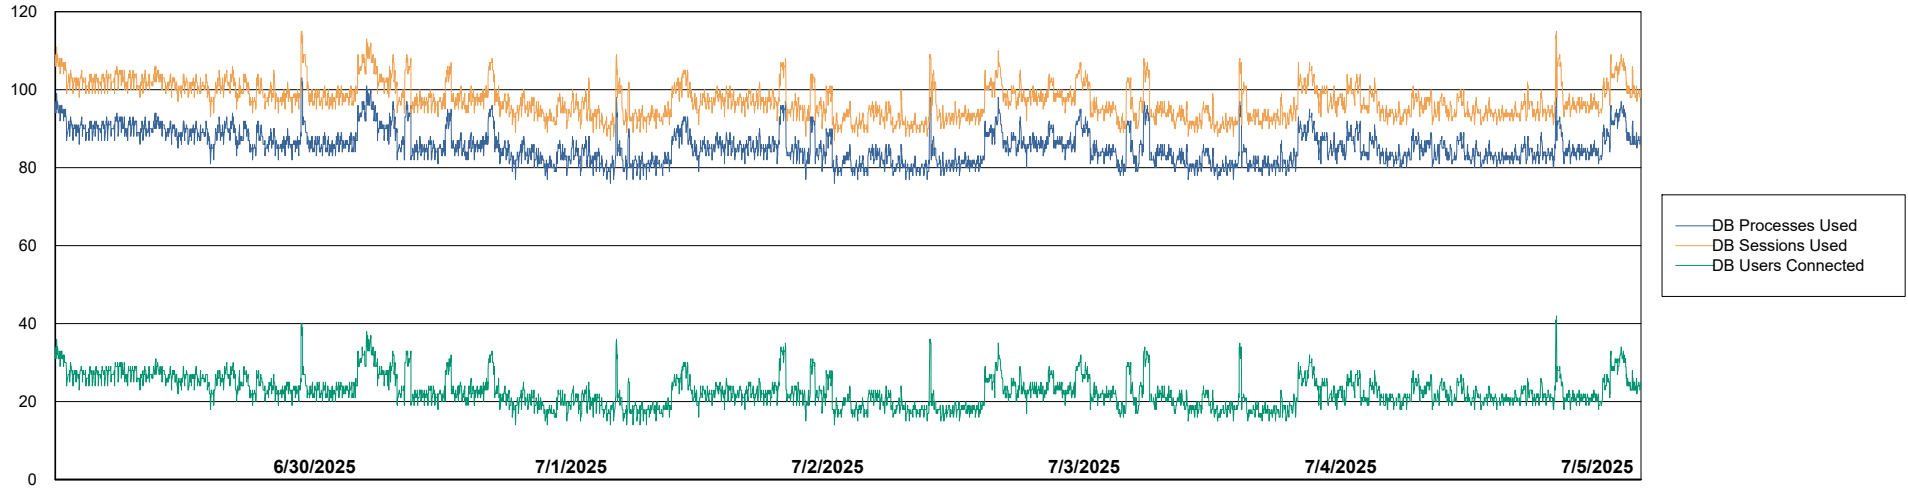

Database Performance NOA_PRD_NHSBI_ABS1