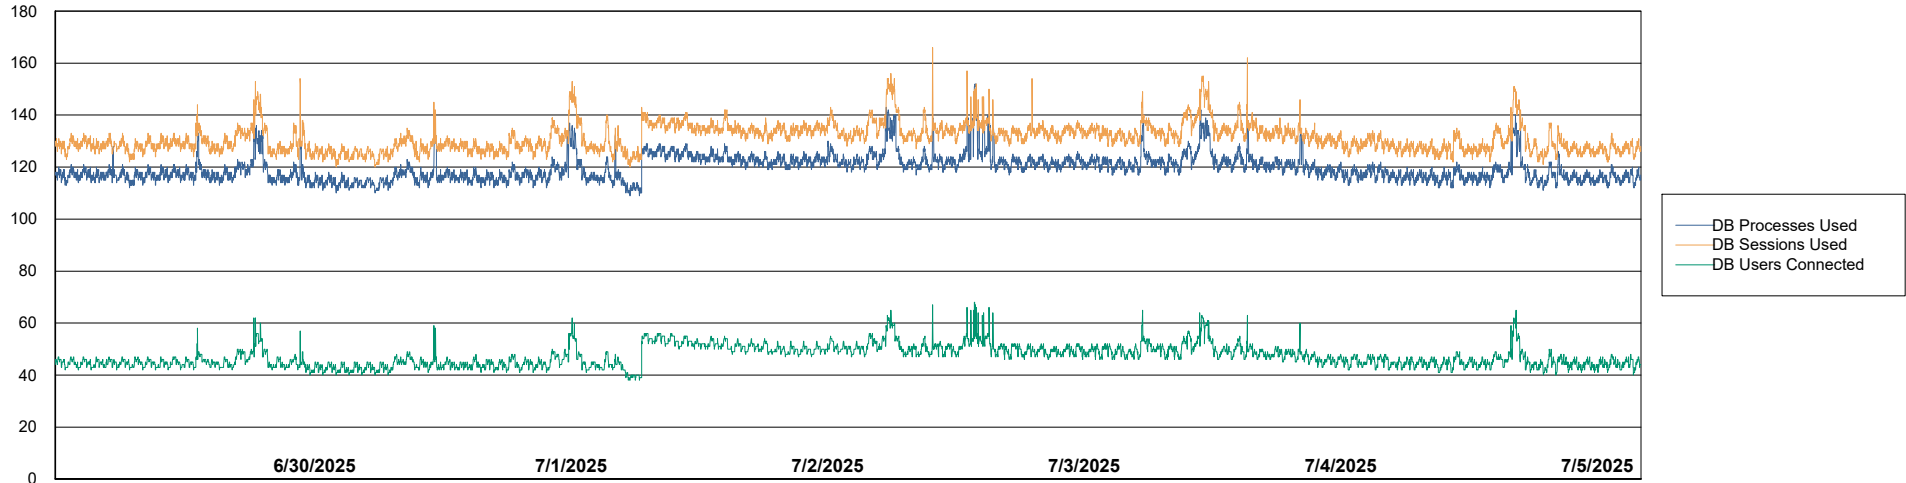

Database Performance LTS_PRD_CLSABSBI01_ABS1