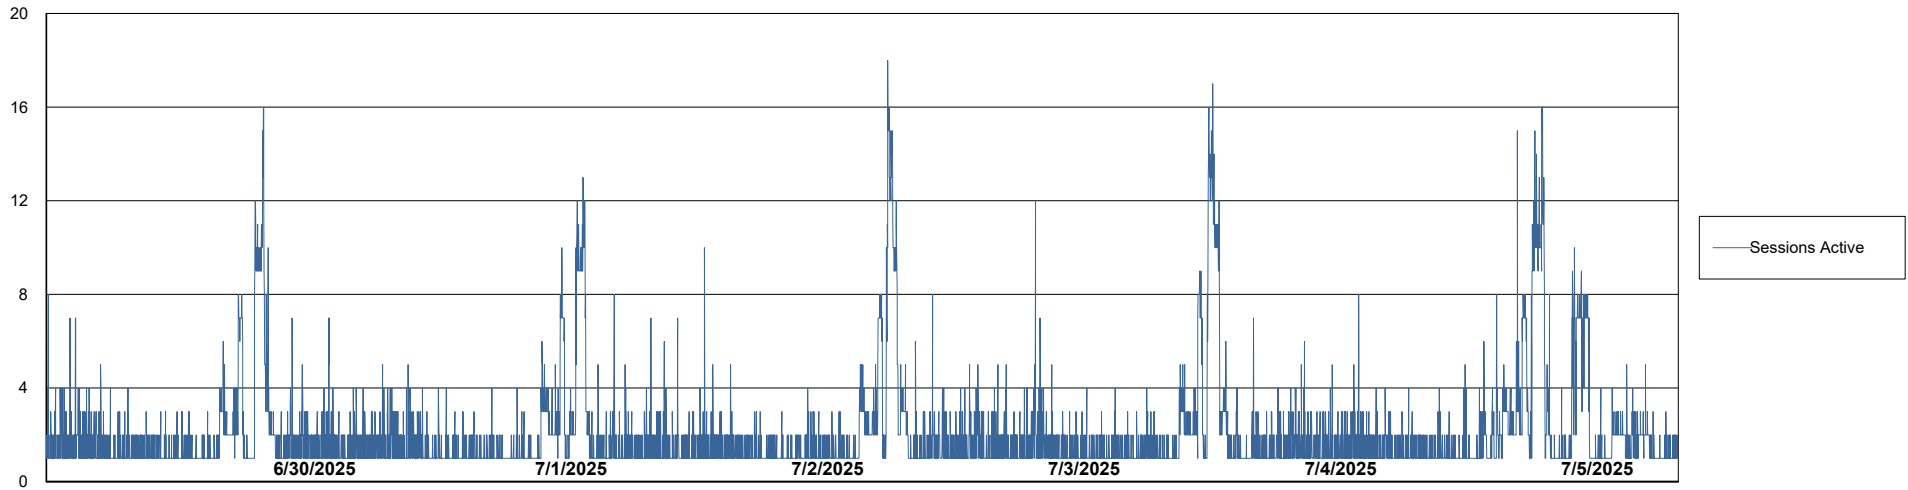

Database Performance LST-DBS7-AMS_DB_ABS1