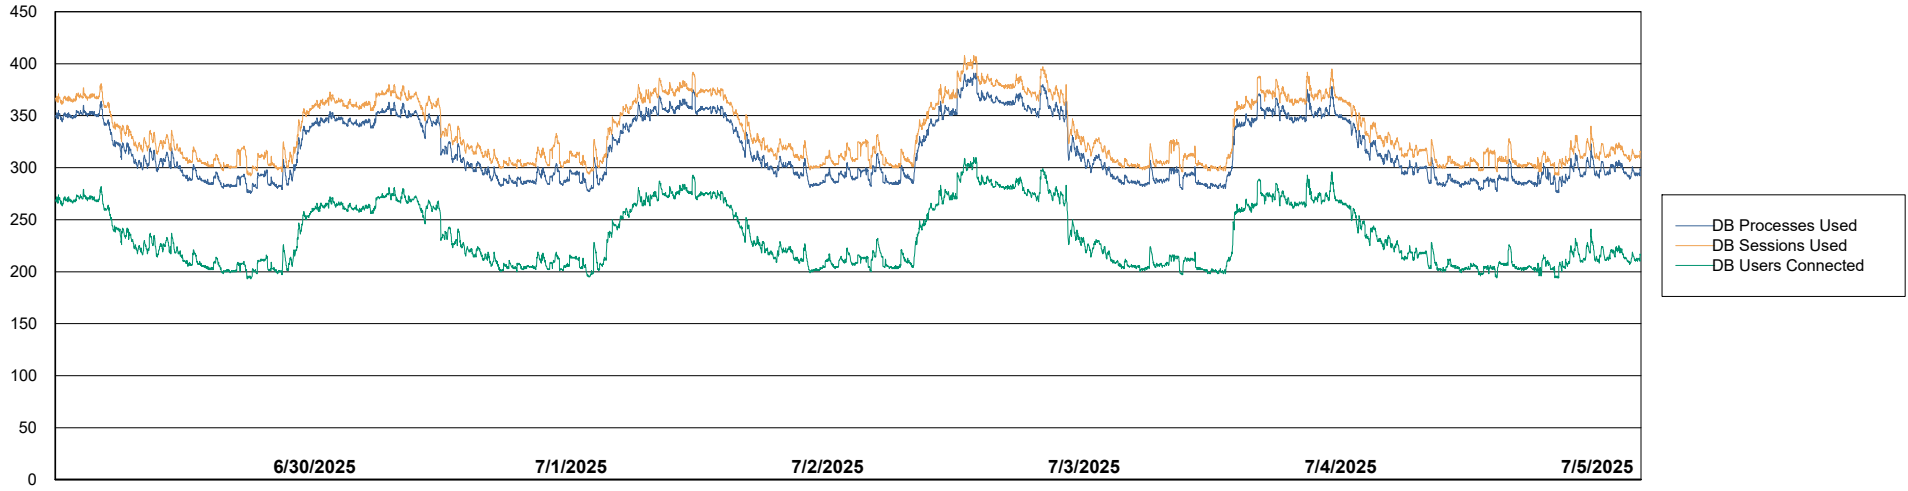

Database Performance LST-DBS7-AMS_DB_ABS1