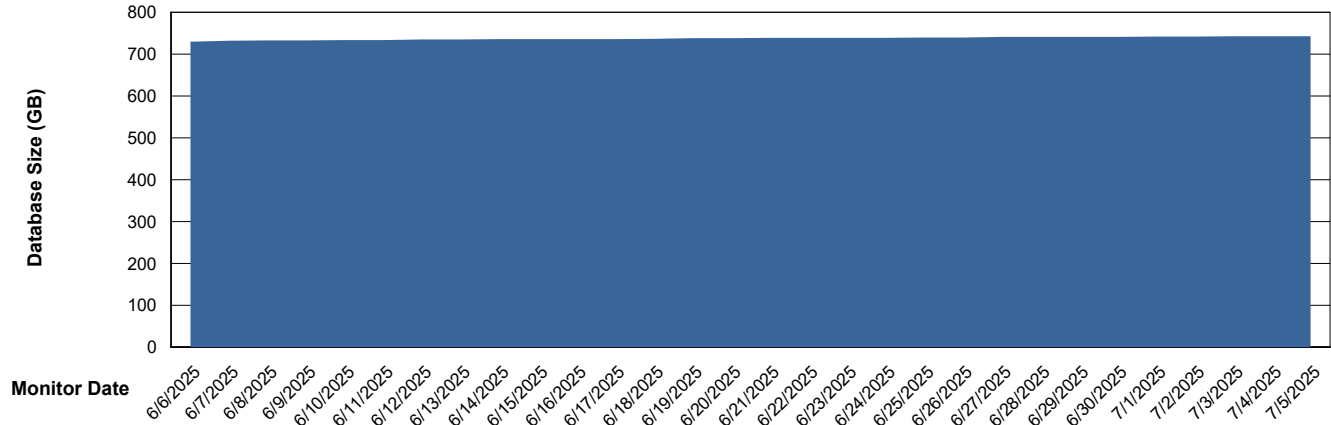

Database growth over last month

Database Tablespace LST-DBS7-AMS_DB_ABS1

Date	Tablespace Name	Filesize (Gb)	Usedsize (Gb)	Percentage free
7/5/2025	ABSDATA	742	619	17
	INDX	140	107	23
7/4/2025	ABSDATA	742	619	17
	INDX	140	107	23
7/3/2025	ABSDATA	742	619	17
	INDX	140	107	23
7/2/2025	ABSDATA	742	618	17
	INDX	140	107	23
7/1/2025	ABSDATA	742	618	17
	INDX	140	107	24
6/30/2025	ABSDATA	742	618	17
	INDX	140	107	24
6/29/2025	ABSDATA	742	618	17
	INDX	140	107	24