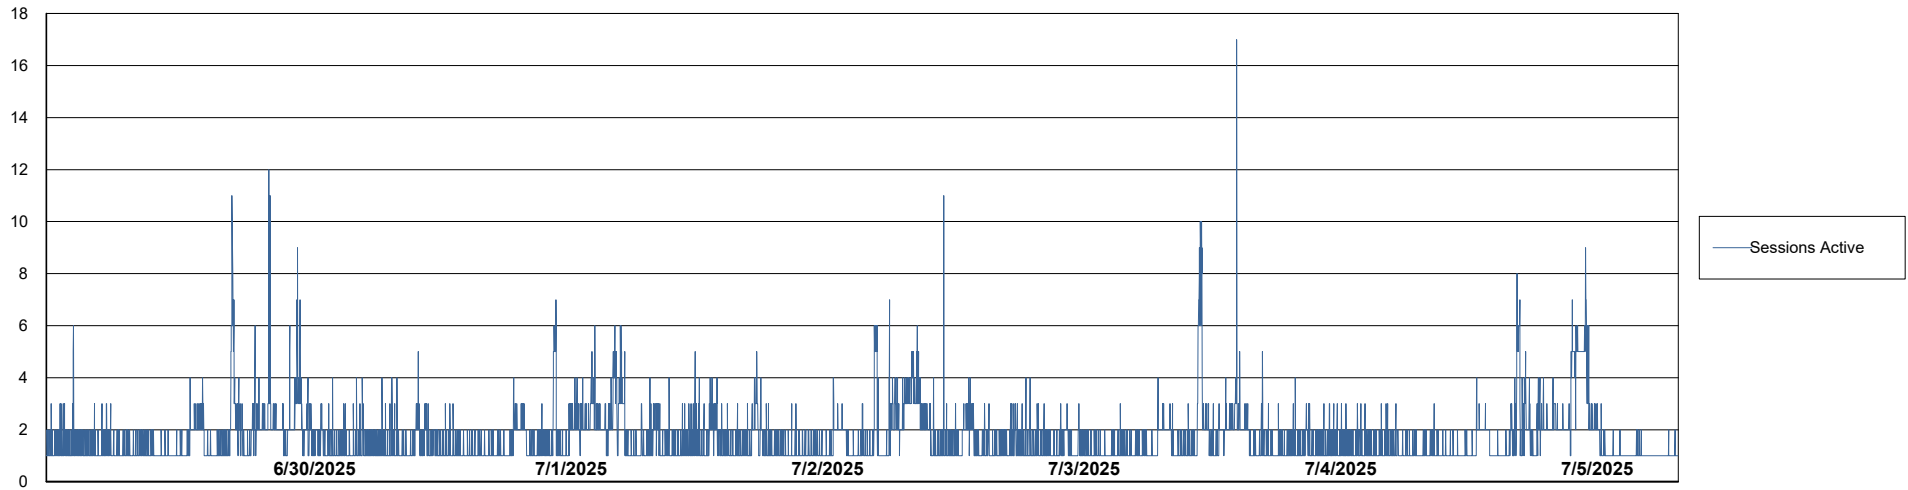

Database Performance LST-DBS3-AMS_DB_ABSME