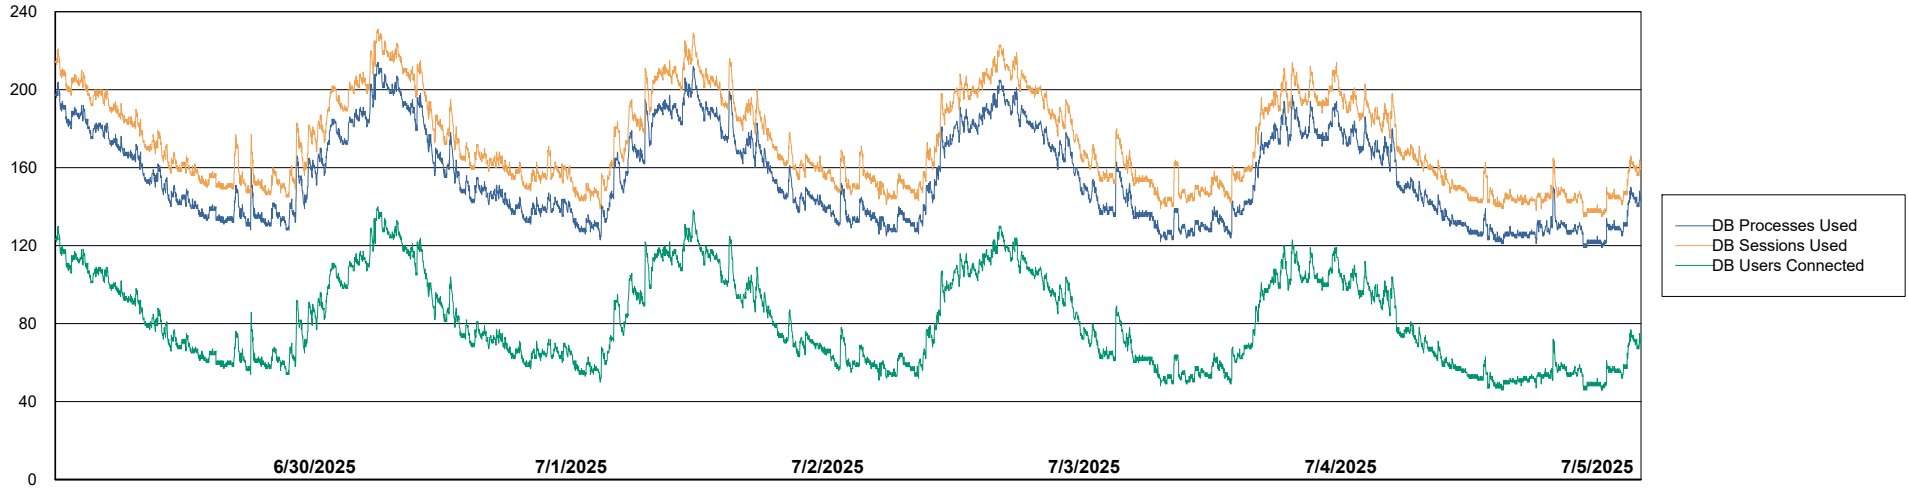

Database Performance LST-DBS3-AMS_DB_ABSME