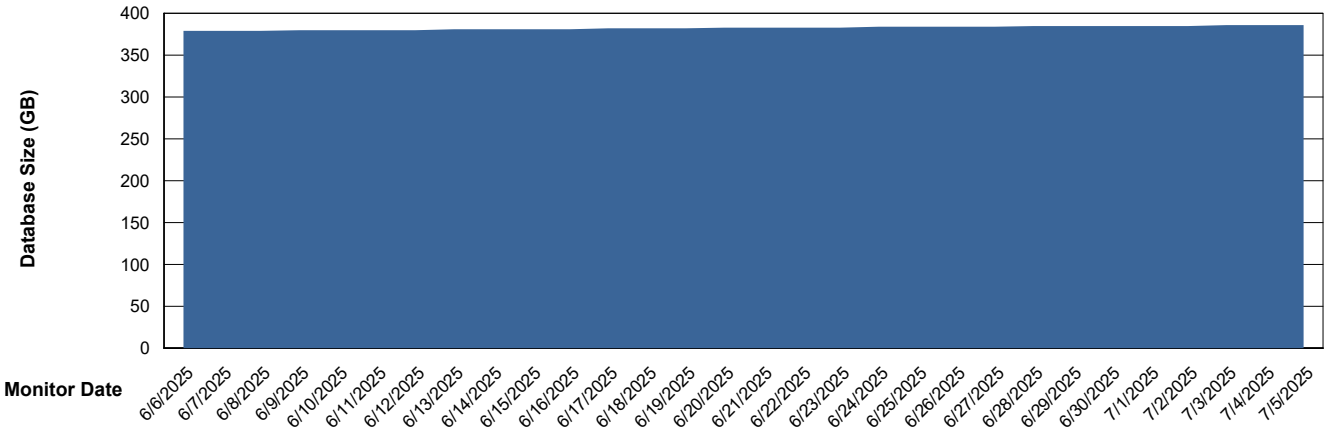

Database growth over last month

Database Tablespace LST-DBS3-AMS_DB_ABSME

Date	Tablespace Name	Filesize (Gb)	Usedsize (Gb)	Percentage free
7/5/2025	ABSDATA	435	356	18
	INDX	60	24	60
7/4/2025	ABSDATA	435	356	18
	INDX	60	24	60
7/3/2025	ABSDATA	435	356	18
	INDX	60	24	60
7/2/2025	ABSDATA	435	355	18
	INDX	60	24	60
7/1/2025	ABSDATA	435	355	18
	INDX	60	24	60
6/30/2025	ABSDATA	435	355	18
	INDX	60	24	60
6/29/2025	ABSDATA	435	355	18
	INDX	60	24	60