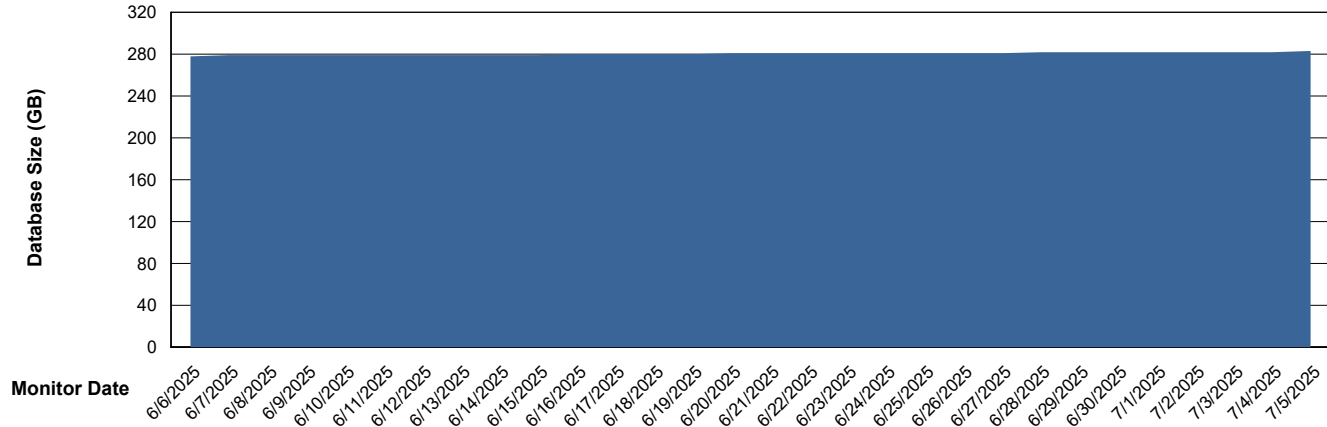

Database Performance LST-DBS6-AMS_DB_HSBABSEE

DB Processes Max 0
DB Processes Max 1,000

Weekly SLA Customer Report

Customer LST OCI AMS Production ABSEE
 Database ID 206

DATABASE SIZE LST-DBS5-AMS_DB_ABSEE

Database growth over last month

Database Tablespace LST-DBS5-AMS_DB_ABSEE

Date	Tablespace Name	Filesize (Gb)	Usedsize (Gb)	Percentage free
7/5/2025	ABSDATA	309	253	18
	INDX	60	18	71
7/4/2025	ABSDATA	309	253	18
	INDX	60	18	71
7/3/2025	ABSDATA	309	253	18
	INDX	60	18	71
7/2/2025	ABSDATA	309	253	18
	INDX	60	18	71
7/1/2025	ABSDATA	309	252	18
	INDX	60	18	71
6/30/2025	ABSDATA	309	252	18
	INDX	60	17	71
6/29/2025	ABSDATA	309	252	18
	INDX	60	17	71