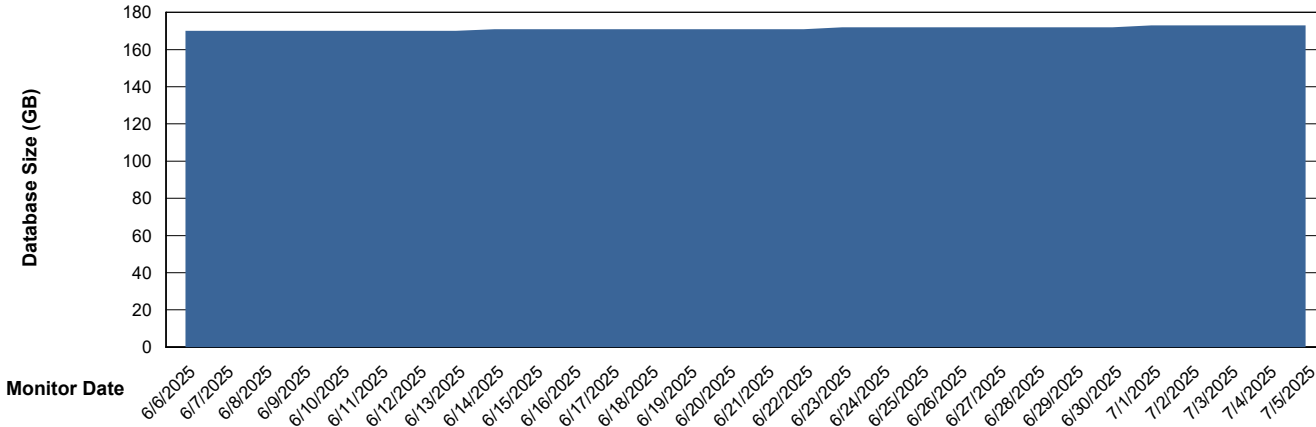

Database Performance LST-DBS6-AMS_DB_ABSEE2

Weekly SLA Customer Report

Customer LST OCI AMS Production ABSEE2
 Database ID 212

DATABASE SIZE LST-DBS6-AMS_DB_ABSEE2

Database growth over last month

Database Tablespace LST-DBS6-AMS_DB_ABSEE2

Date	Tablespace Name	Filesize (Gb)	Usedsize (Gb)	Percentage free
7/5/2025	ABSDATA	220	157	29
	INDX	60	9	85
7/4/2025	ABSDATA	220	157	29
	INDX	60	9	85
7/3/2025	ABSDATA	220	157	29
	INDX	60	9	85
7/2/2025	ABSDATA	220	157	29
	INDX	60	9	85
7/1/2025	ABSDATA	220	157	29
	INDX	60	9	85
6/30/2025	ABSDATA	220	156	29
	INDX	60	9	85
6/29/2025	ABSDATA	220	156	29
	INDX	60	9	85