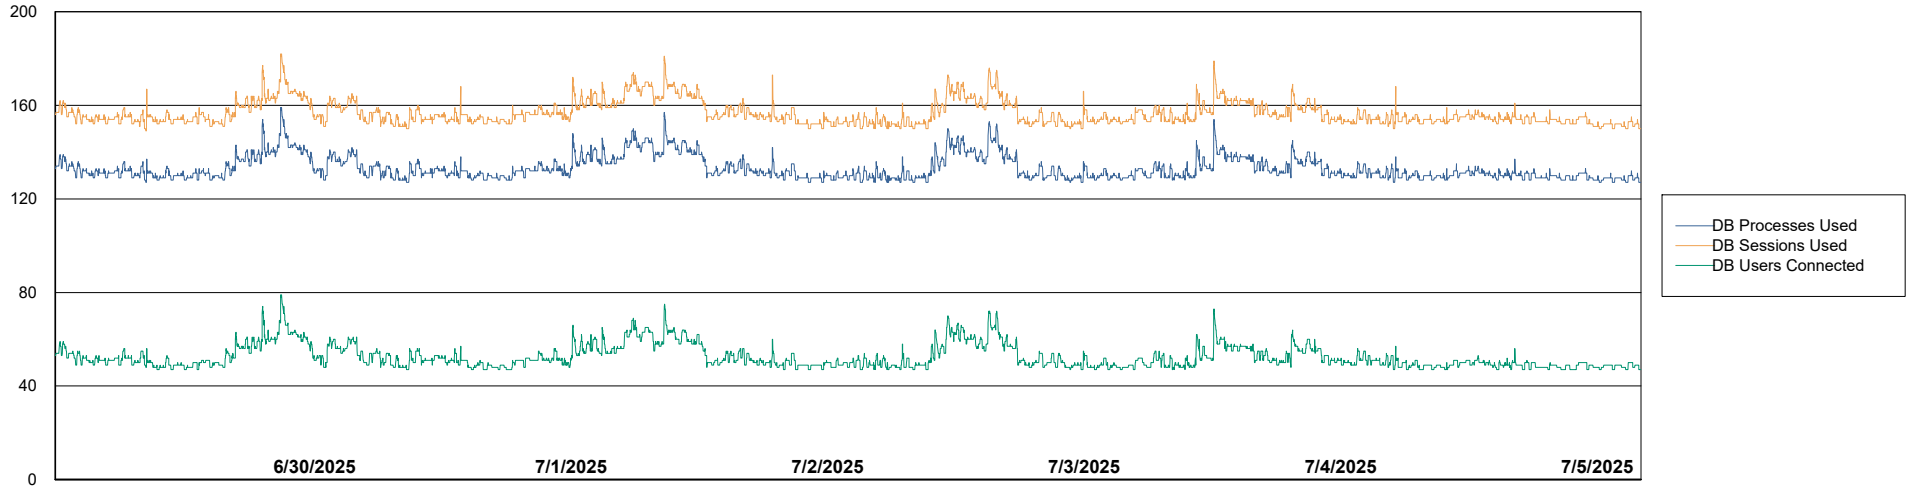

Database Performance LST-DBS1-AMS_DB_ABSCH