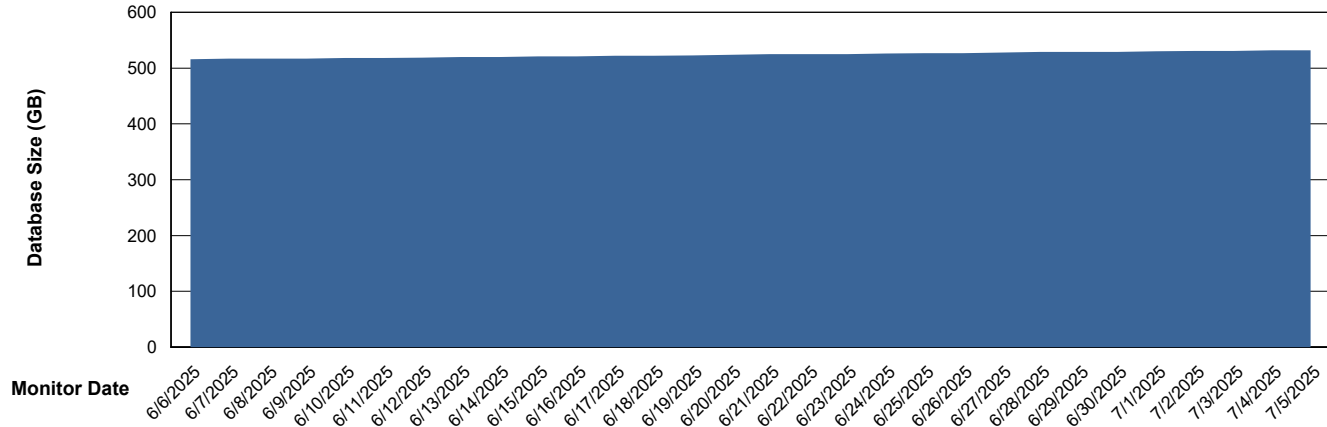

Database Performance LST-DBS2-AMS_DB_ABSCH2

Weekly SLA Customer Report

Customer LST OCI AMS Production ABSCH2
 Database ID 216

DATABASE SIZE LST-DBS2-AMS_DB_ABSCH2

Database growth over last month

Database Tablespace LST-DBS2-AMS_DB_ABSCH2

Date	Tablespace Name	Filesize (Gb)	Usedsize (Gb)	Percentage free
7/5/2025	ABSDATA	589	491	17
	INDX	37	27	28
7/4/2025	ABSDATA	589	491	17
	INDX	37	27	28
7/3/2025	ABSDATA	589	490	17
	INDX	37	27	28
7/2/2025	ABSDATA	589	490	17
	INDX	37	27	28
7/1/2025	ABSDATA	589	489	17
	INDX	37	26	28
6/30/2025	ABSDATA	589	488	17
	INDX	37	26	29
6/29/2025	ABSDATA	589	488	17
	INDX	37	26	29