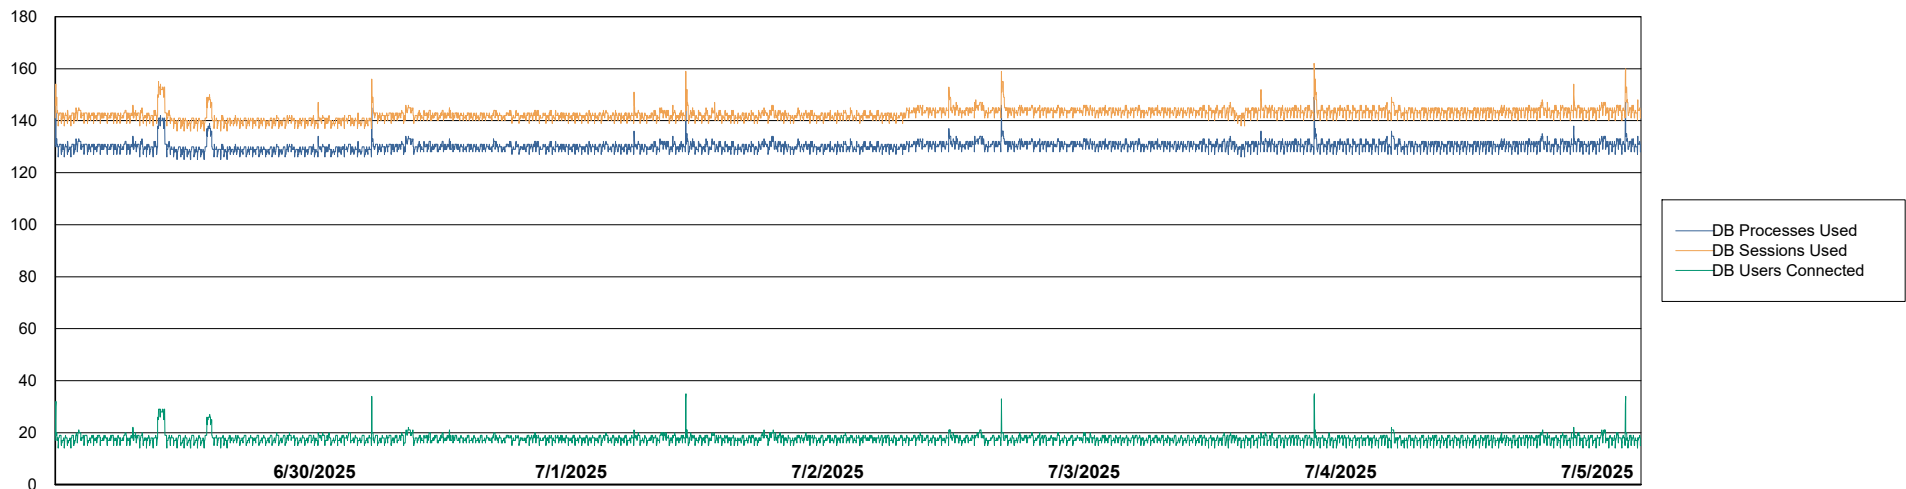

Database Performance HUE_PRD_S-ORABI2024_ABS1