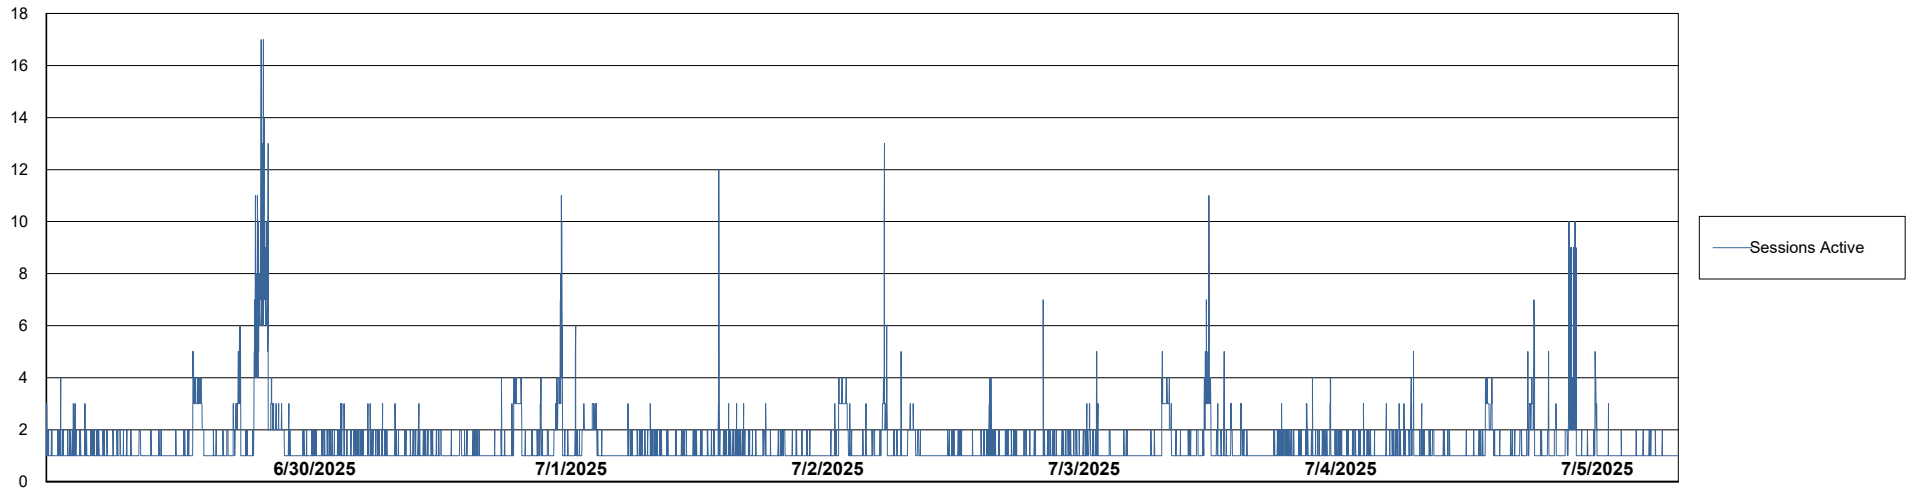

Database Performance ELJ_PRD_FRASEQXPRDDB01_ABS1