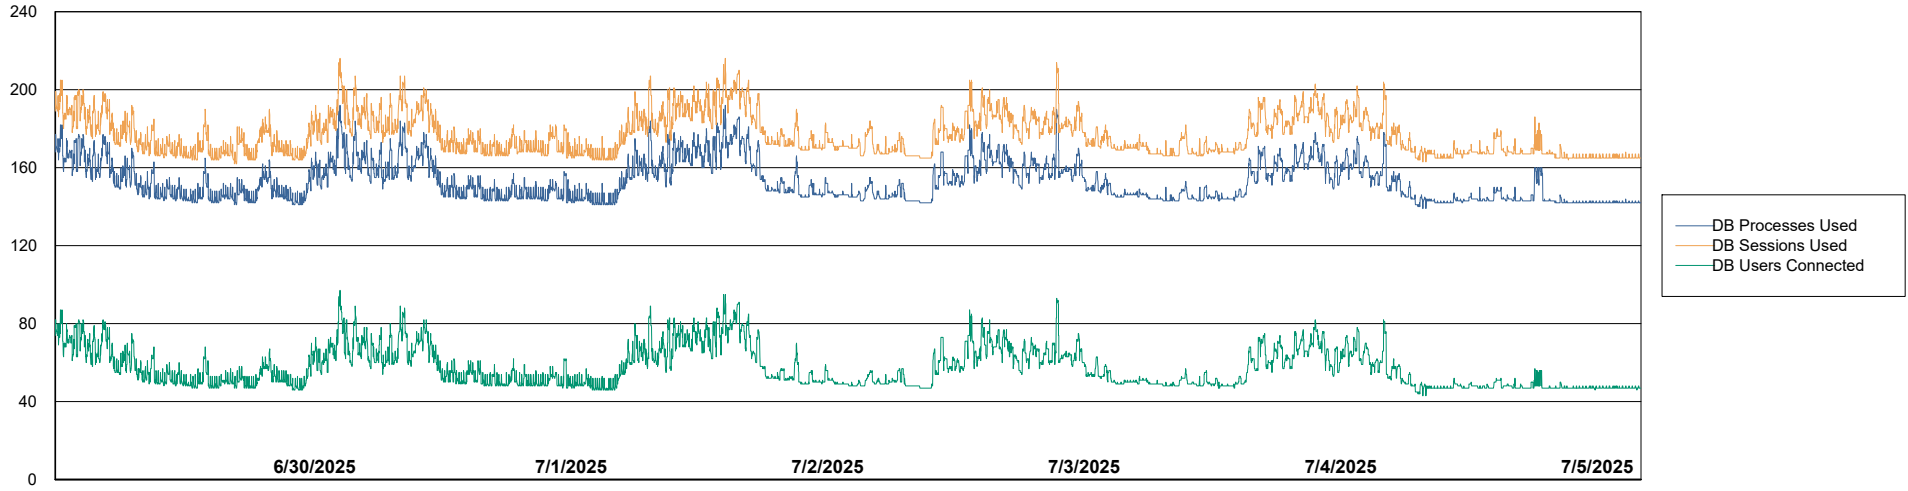

Database Performance ELJ_PRD_FRASEQXPRDDB01_ABS1