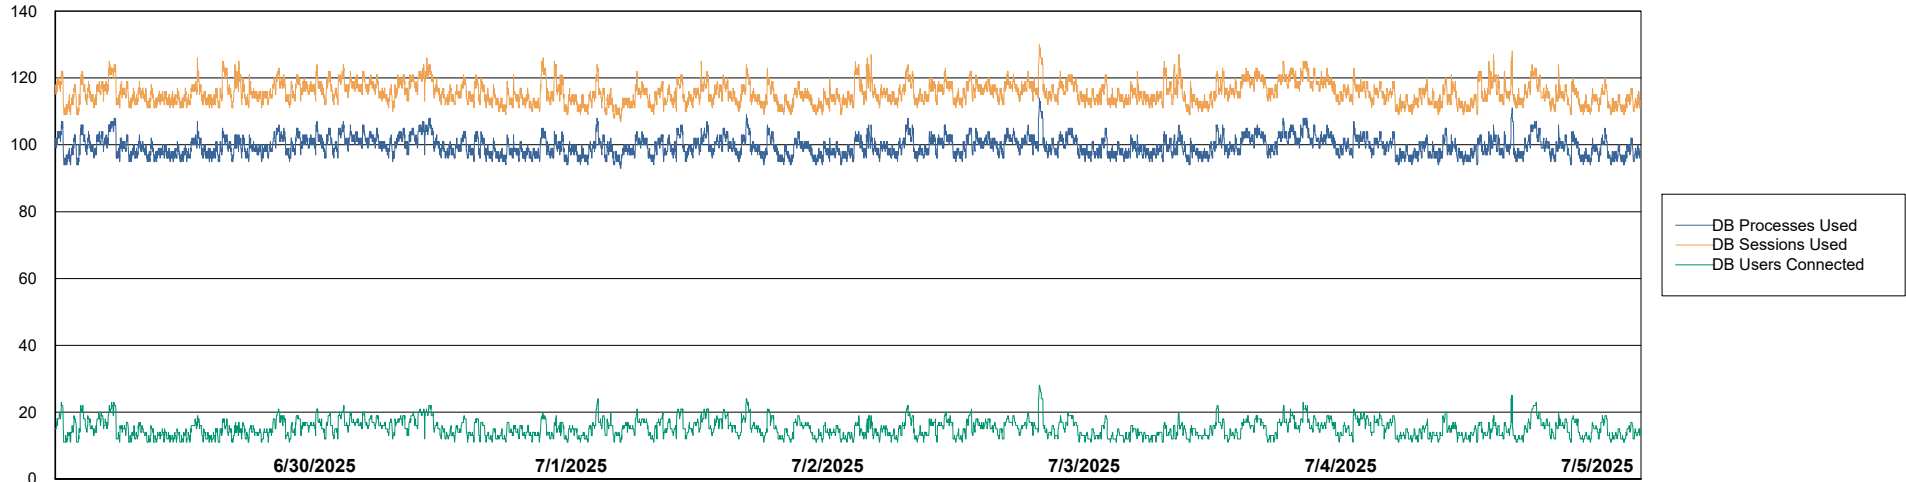

Database Performance ELI_PRD_FRASEQXPRDDB04-BI_ABS1