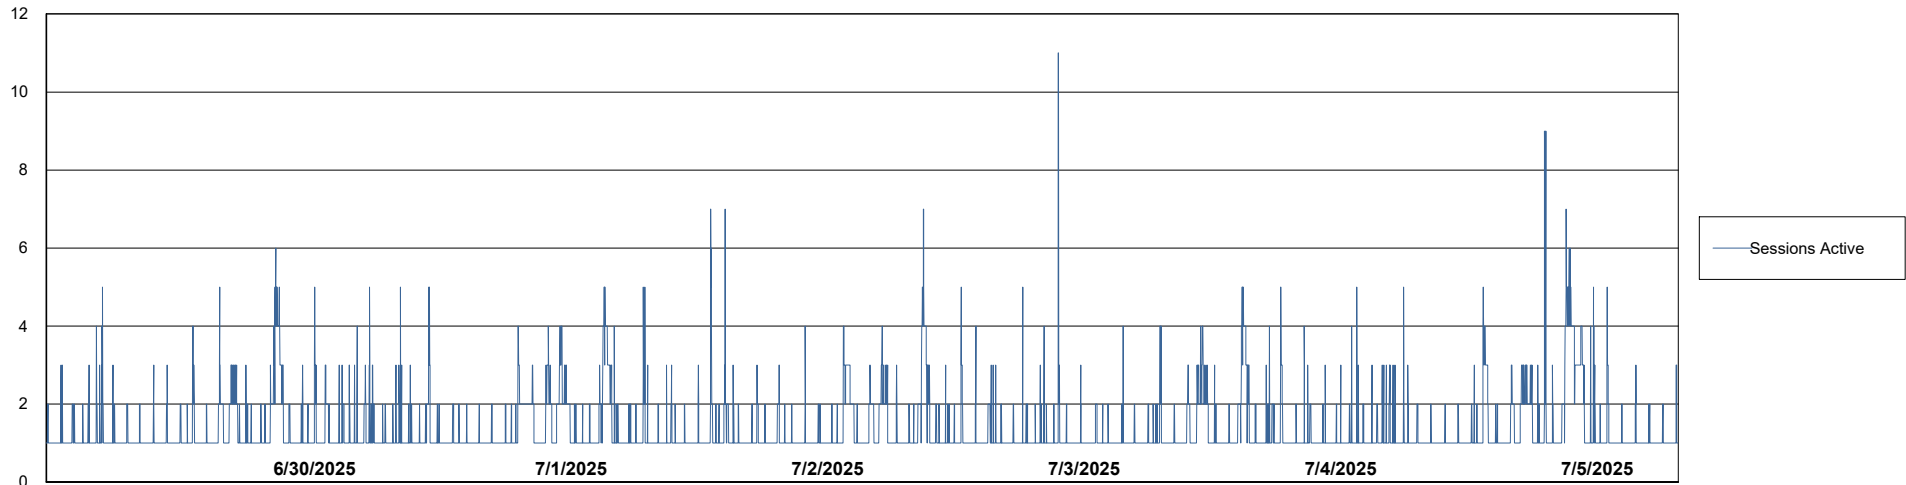

Database Performance ELI_PRD_FRASEQXPRDDB04-BI_ABS1