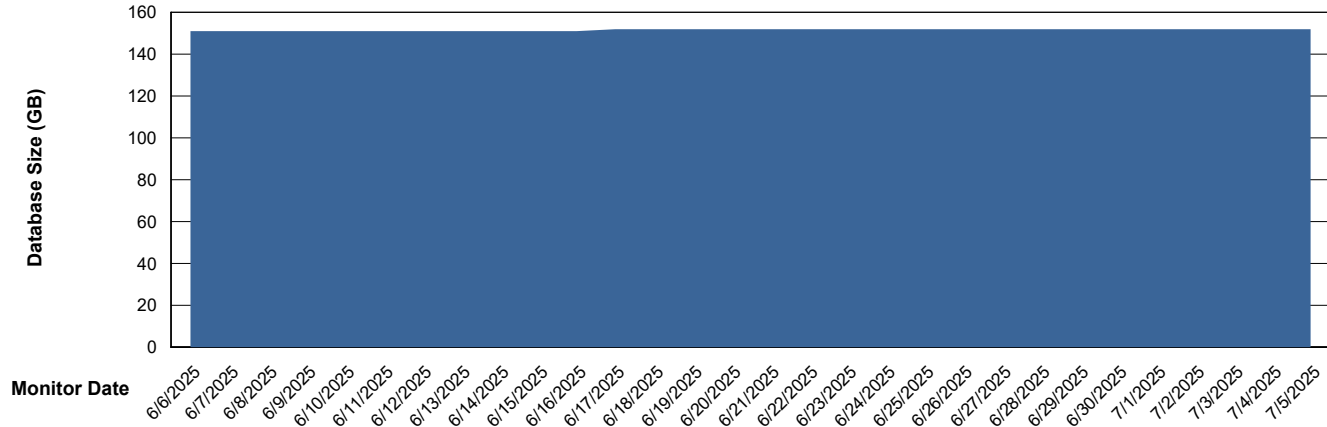

Weekly SLA Customer Report

Customer DFD_Production
Database ID 39

Database Performance DFD_PRD_DK-DC-SR-ABSDB_ABS1

Weekly SLA Customer Report

Customer DFD_Production
 Database ID 39

DATABASE SIZE DFD_PRD_DK-DC-SR-ABSDB_ABS1

Database growth over last month

Database Tablespace DFD_PRD_DK-DC-SR-ABSDB_ABS1

Date	Tablespace Name	Filesize (Gb)	Usedsize (Gb)	Percentage free
7/5/2025	ABSDATA	101	45	55
	INDX	136	99	27
7/4/2025	ABSDATA	101	45	55
	INDX	136	99	27
7/3/2025	ABSDATA	101	45	55
	INDX	136	99	27
7/2/2025	ABSDATA	101	45	55
	INDX	136	99	27
7/1/2025	ABSDATA	101	45	55
	INDX	136	99	27
6/30/2025	ABSDATA	101	45	55
	INDX	136	99	27
6/29/2025	ABSDATA	101	45	55
	INDX	136	99	27