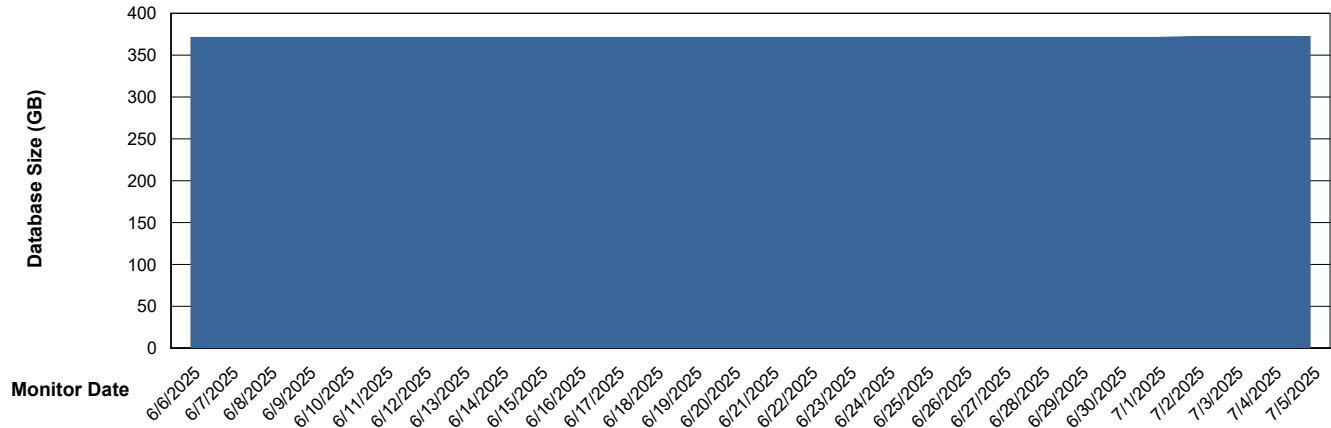

DB Processes Max 1,000

Weekly SLA Customer Report

Customer CLO Production
 Database ID 38

DATABASE SIZE CLO_PRD_CLO-ORA01_ABS1

Database growth over last month

Database Tablespace CLO_PRD_CLO-ORA01_ABS1

Date	Tablespace Name	Filesize (Gb)	Usedsize (Gb)	Percentage free
7/5/2025	ABSDATA	117	96	18
	INDX	304	251	17
7/4/2025	ABSDATA	117	96	18
	INDX	304	251	17
7/3/2025	ABSDATA	117	96	18
	INDX	304	251	17
7/2/2025	ABSDATA	117	96	18
	INDX	304	251	17
7/1/2025	ABSDATA	117	96	18
	INDX	304	251	17
6/30/2025	ABSDATA	117	96	18
	INDX	304	251	17
6/29/2025	ABSDATA	117	96	18
	INDX	304	251	17