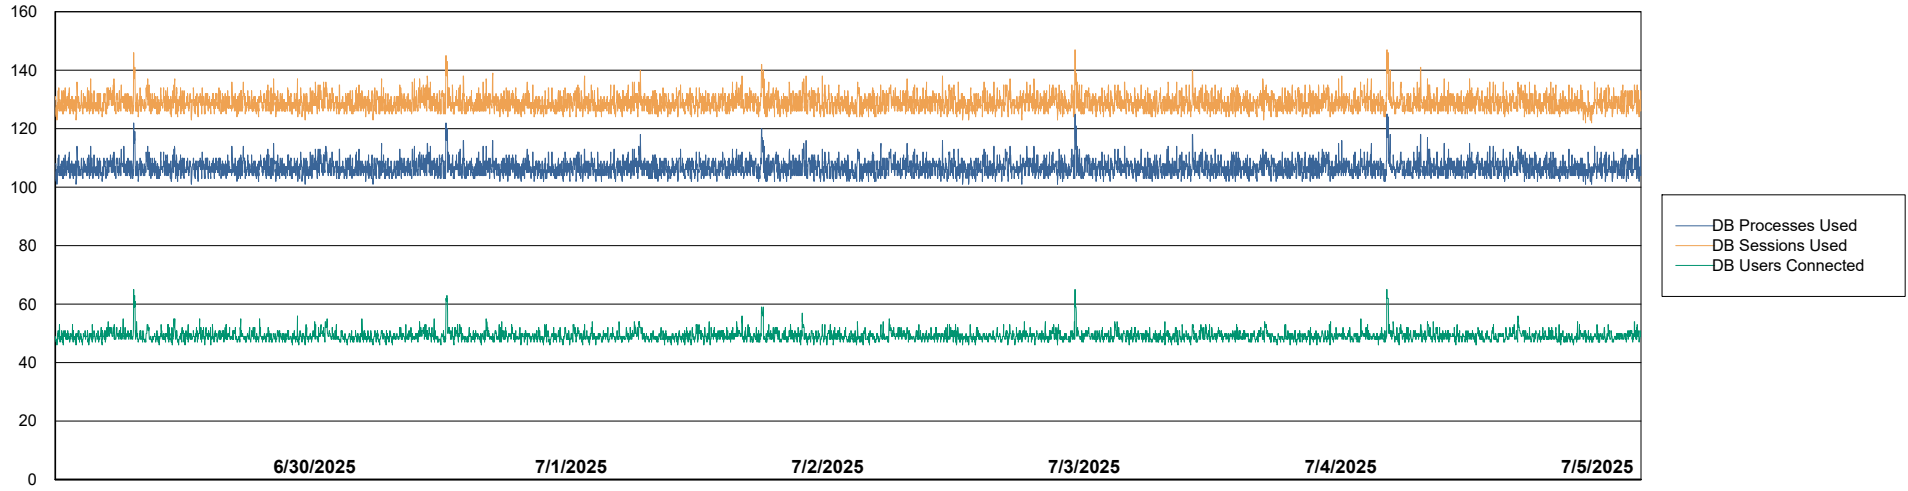

Database Performance AUJ_ABSEM3_DB