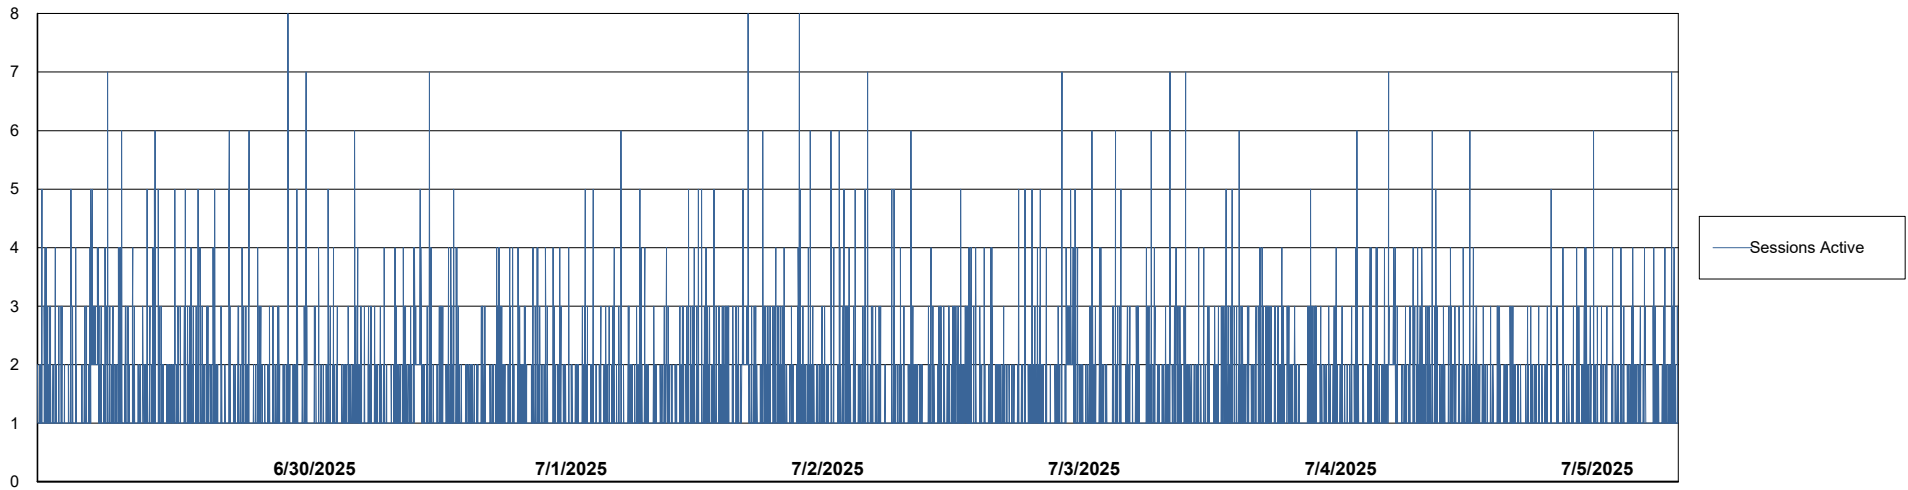

Database Performance AUJ_ABSEM3_DB