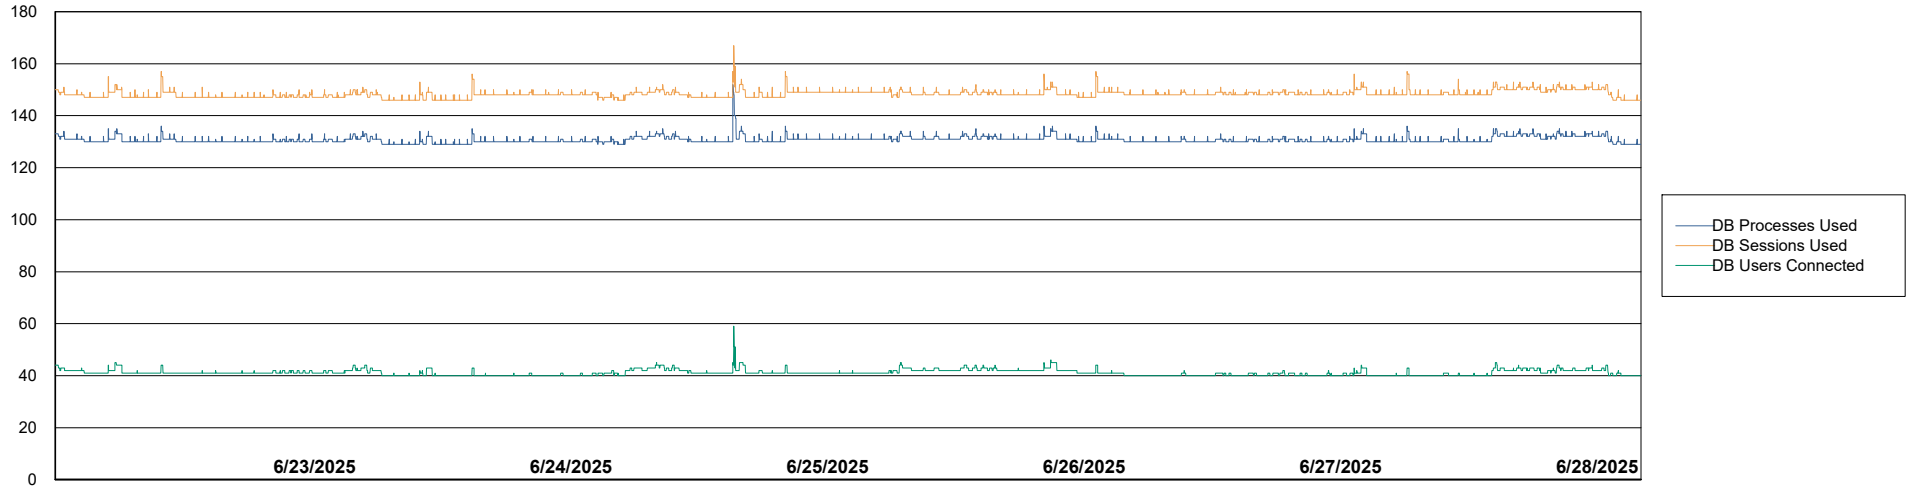

Database Performance XMX_PROD_ABSDB01_PRDB_ABS1