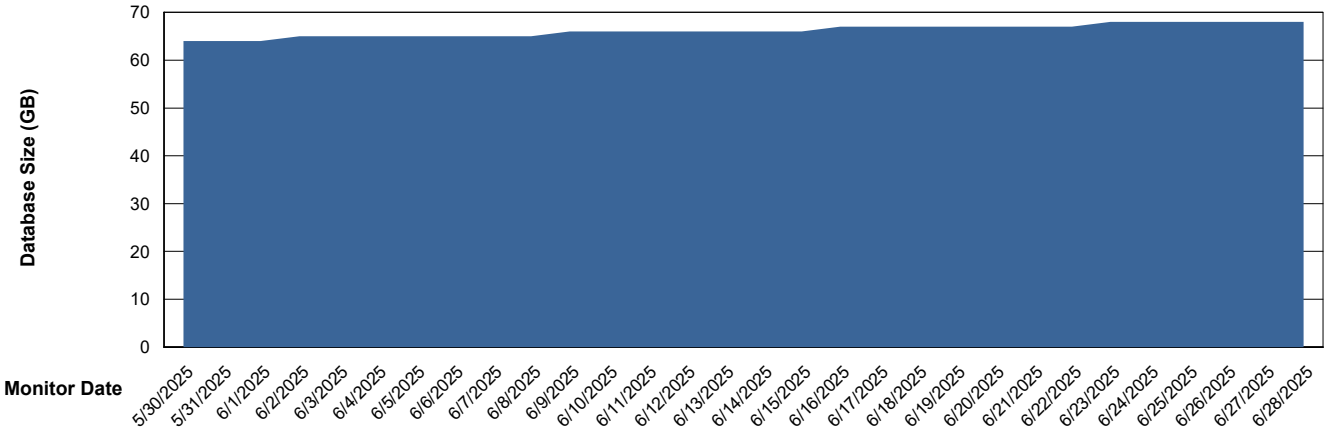

DB Processes Max 4
DB Processes Max 1,000
DB Processes Max 0

Weekly SLA Customer Report

Customer XMX Production (24/7)
 Database ID 146

DATABASE SIZE XMX_PROD_ABSDB01_PRDB_ABS1

Database growth over last month

Database Tablespace XMX_PROD_ABSDB01_PRDB_ABS1

Date	Tablespace Name	Filesize (Gb)	Usedsize (Gb)	Percentage free
6/28/2025	ABSDATA	59	49	17
	INDX	8	0	100
6/27/2025	ABSDATA	59	49	17
	INDX	8	0	100
6/26/2025	ABSDATA	59	49	18
	INDX	8	0	100
6/25/2025	ABSDATA	59	49	18
	INDX	8	0	100
6/24/2025	ABSDATA	59	48	18
	INDX	8	0	100
6/23/2025	ABSDATA	59	48	18
	INDX	8	0	100
6/22/2025	ABSDATA	59	48	18
	INDX	8	0	100