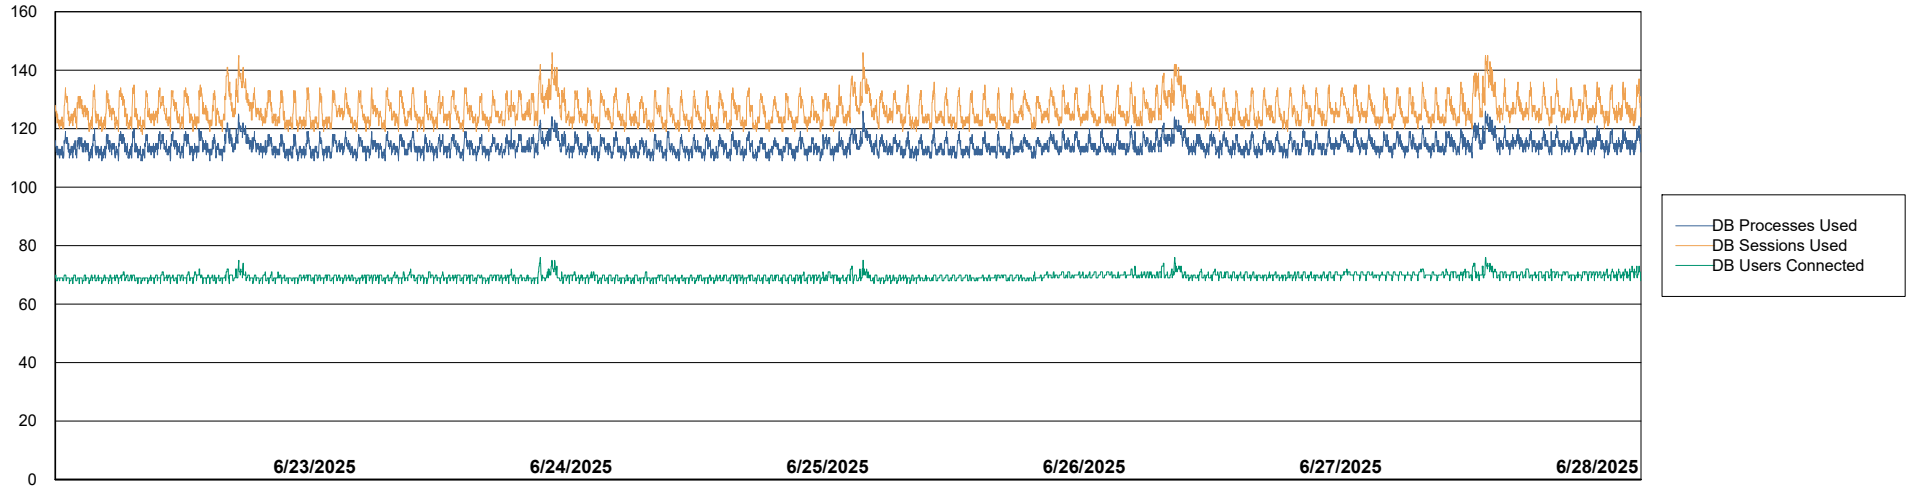

Database Performance VOS_PRD_ABSBI-2018_ABS1